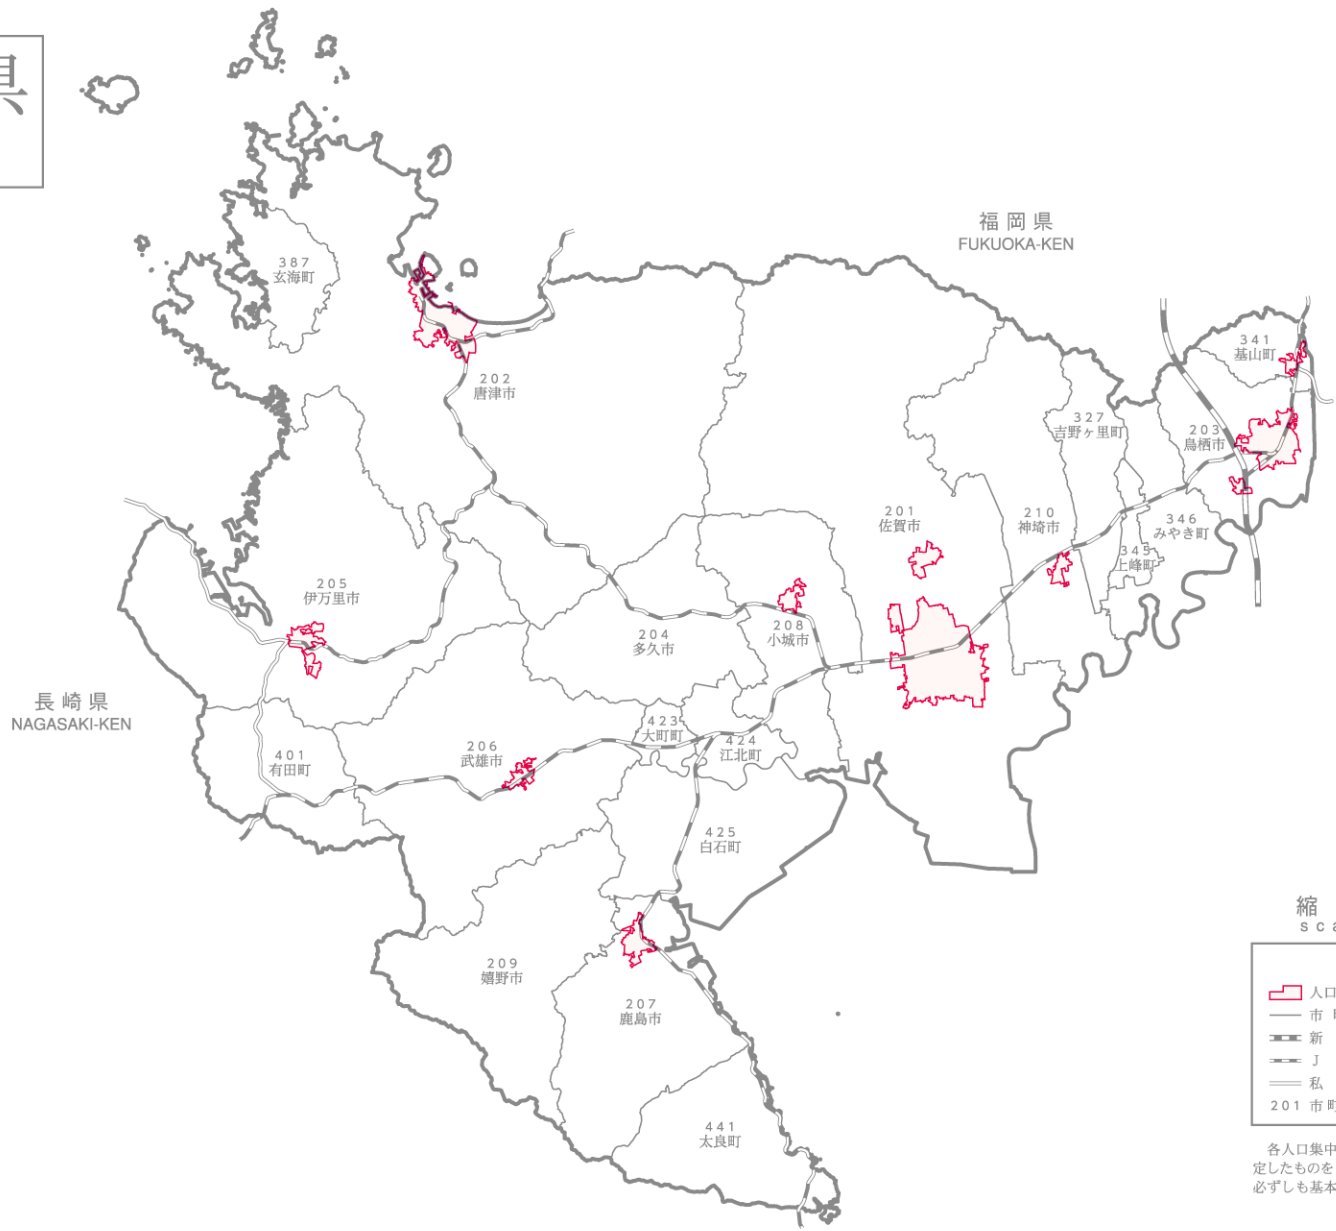

41 佐賀県

SAGA-KEN

市町村境界図
Boundary Map of Shi,Machi and Mura

縮尺 1:460,000
scale

- 凡例 Legend
- 人口集中地区 Densely Inhabited District
 - 市町村界 Boundary of Shi,Machi or Mura
 - 新幹線 Shinkansen
 - J R 線 Japanese Railways
 - 私鉄線 Private Railways
 - 201 市町村番号 Code for Shi,Machi and Mura

各人口集中地区の境界は、縮尺の大きい基本図上で画定したものを5万分の1地形図上に描いたものであるため、必ずしも基本図上のものと一致しない場合がある。