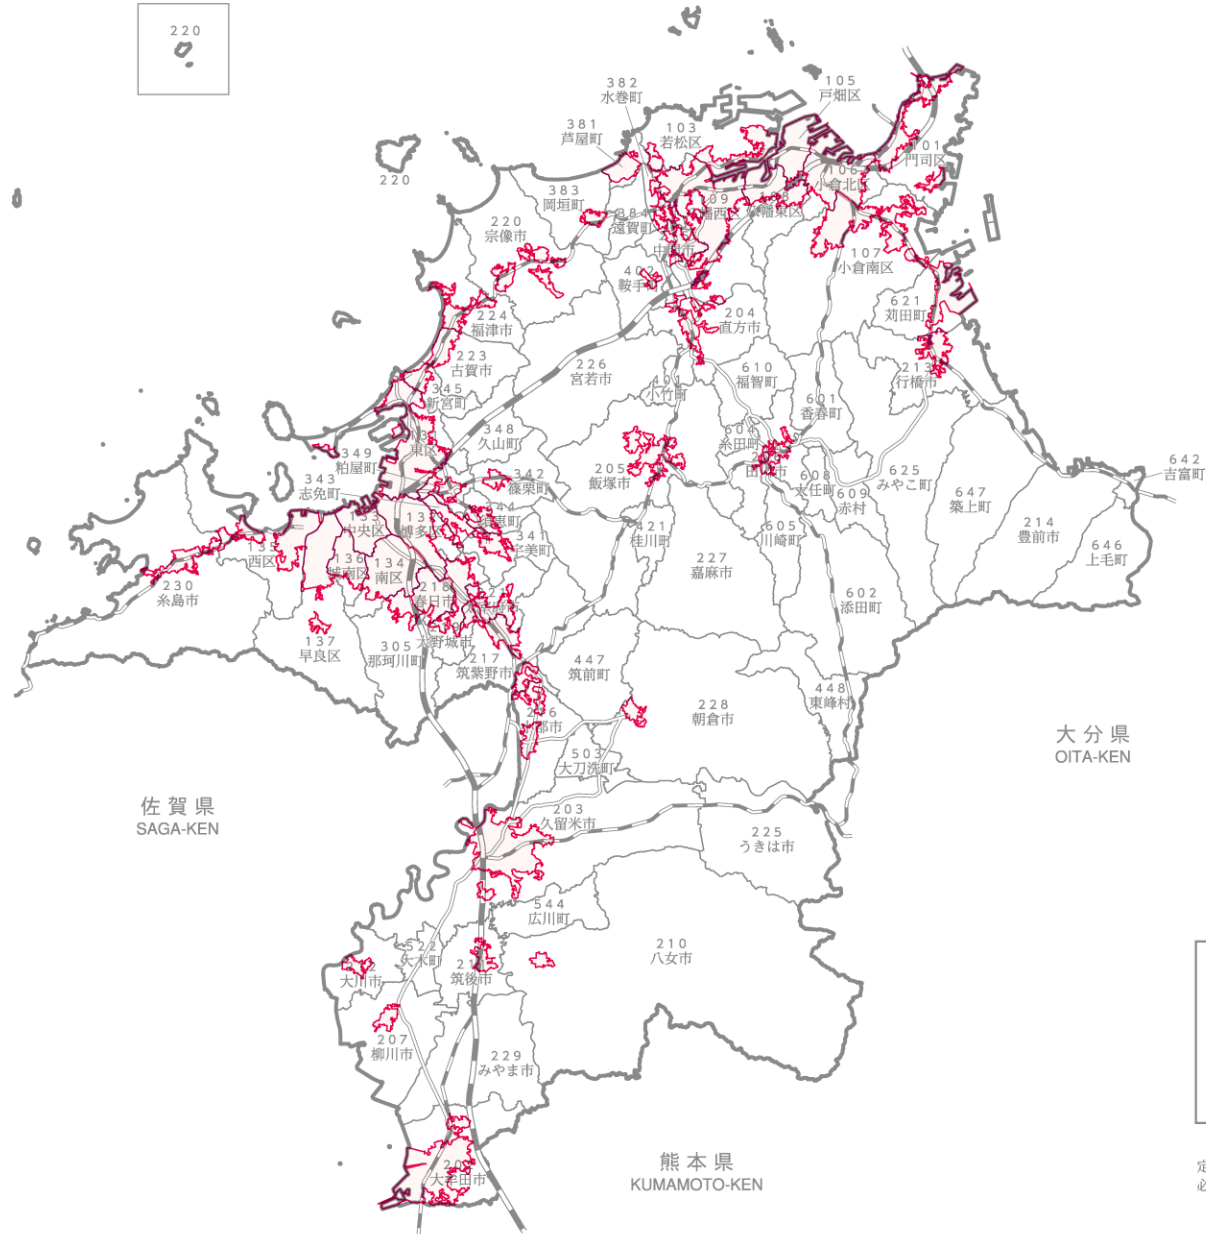

40 福岡県

FUKUOKA-KEN

市区町村境界図

Boundary Map of Shi,Ku,Machi and Mura

次の市区町村は、全域が人口集中地区であるため、人口集中地区境界図を掲載していない。

133 福岡市中央区 Fukuoka-shi Chuo-ku

縮尺 1:717,000
scale

凡例 Legend	
	人口集中地区 Densely Inhabited District
	市区町村界 Boundary of Shi,Ku,Machi or Mura
	新幹線 Shinkansen
	J R 線 Japanese Railways
	私鉄線 Private Railways
201	市区町村番号 Code for Shi,Ku,Machi and Mura

各人口集中地区の境界は、縮尺の大きい基本図上で画定したものを5万分の1地形図上に描いたものであるため、必ずしも基本図上のものと一致しない場合がある。