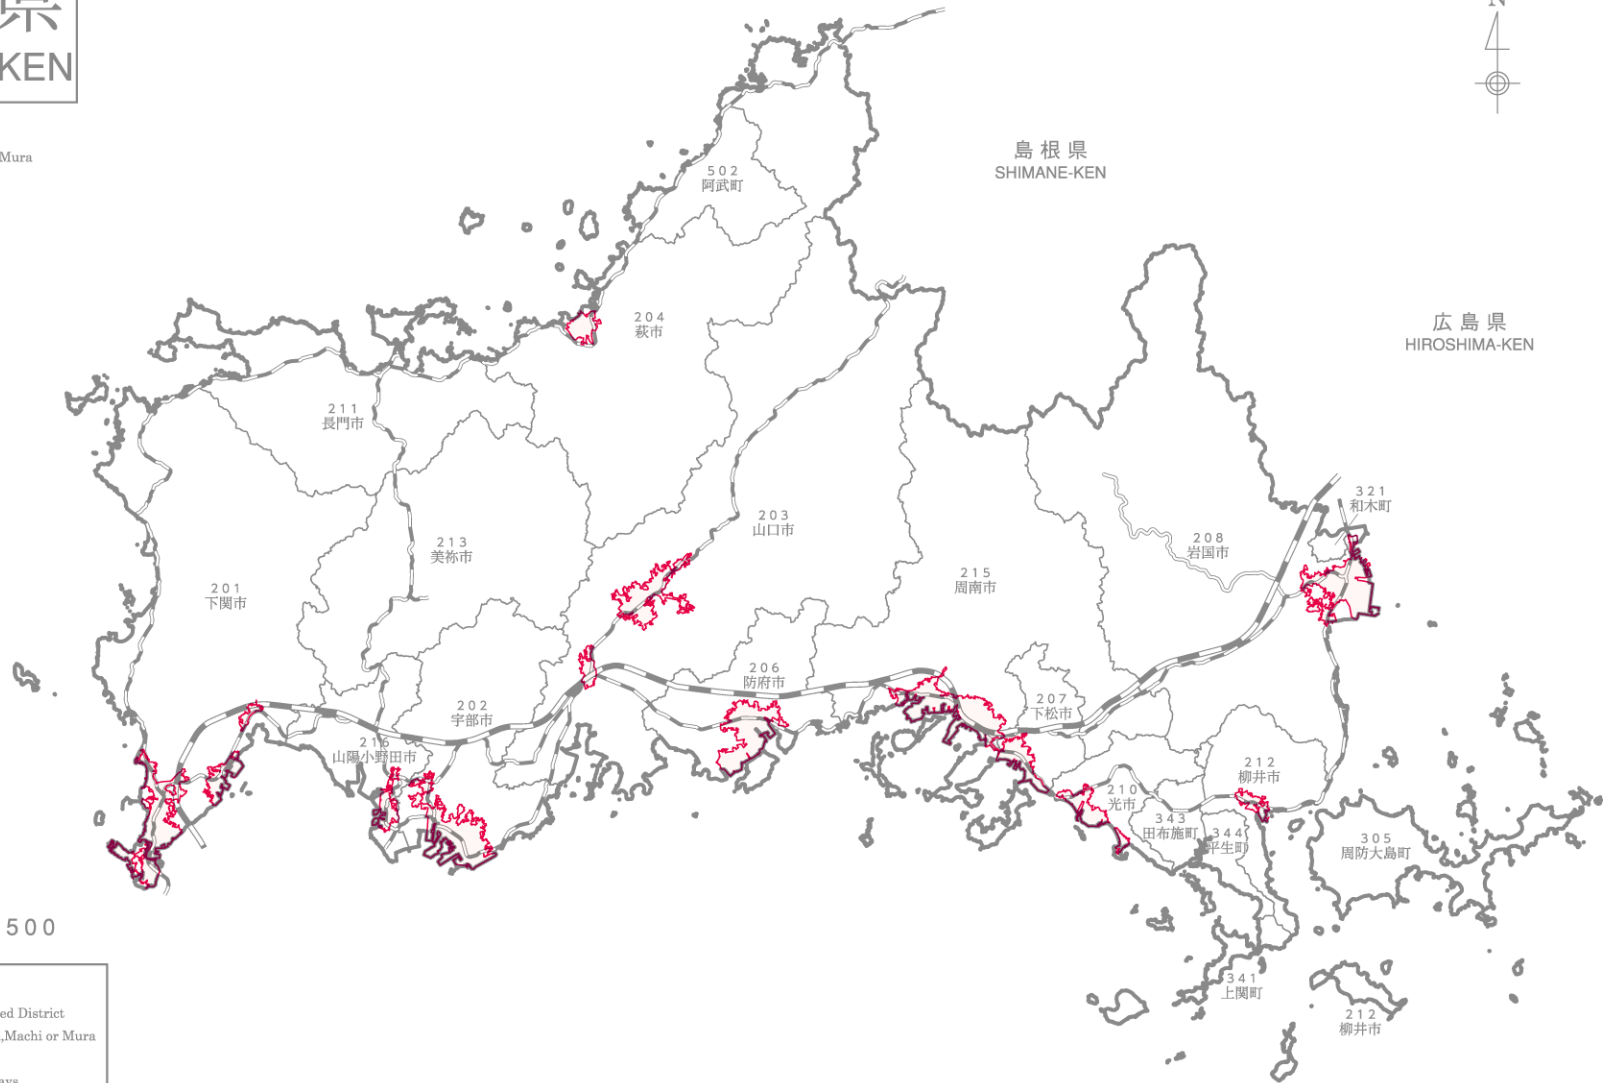

35 山口県 YAMAGUCHI-KEN

市町村境界図
Boundary Map of Shi,Machi and Mura

204
萩市

島根県
SHIMANE-KEN

広島県
HIROSHIMA-KEN

縮尺 1:757,500
scale

凡例 Legend

- 人口集中地区 Densely Inhabited District
- 市町村界 Boundary of Shi,Machi or Mura
- 新幹線 Shinkansen
- J R 線 Japanese Railways
- 私鉄線 Private Railways
- 201 市町村番号 Code for Shi,Machi and Mura

各人口集中地区の境界は、縮尺の大きい基本図上で画定したものを5万分の1地形図上に描いたものであるため、必ずしも基本図上のものと一致しない場合がある。