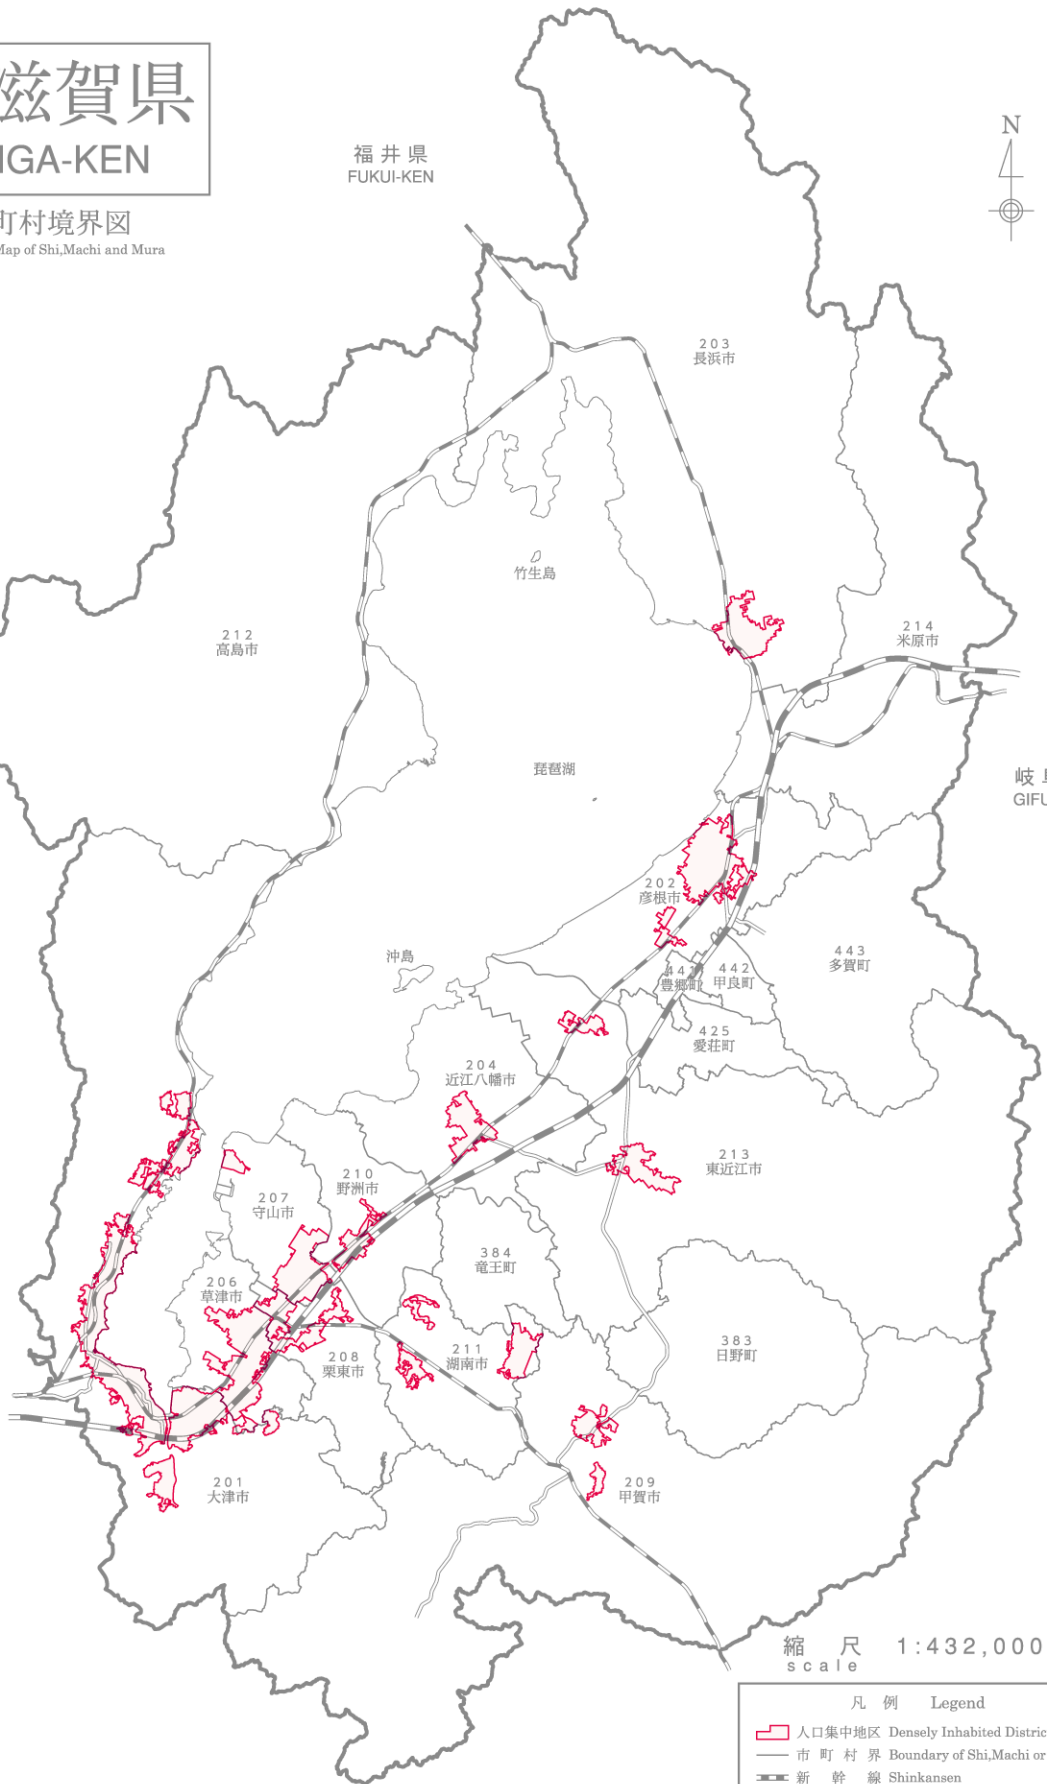

25 滋賀県

SHIGA-KEN

市町村境界図
Boundary Map of Shi,Machi and Mura

福井県
FUKUI-KEN

京都府
KYOTO-FU

岐阜県
GIFU-KEN

三重県
MIE-KEN

縮尺 1:432,000
scale

凡例 Legend	
	人口集中地区 Densely Inhabited District
	市町村界 Boundary of Shi,Machi or Mura
	新幹線 Shinkansen
	J R 線 Japanese Railways
	私鉄線 Private Railways
201 市町村番号 Code for Shi,Machi and Mura	

各人口集中地区の境界は、縮尺の大きい基本図上で画定したものを5万分の1地形図上に描いたものであるため、必ずしも基本図上のものと一致しない場合がある。