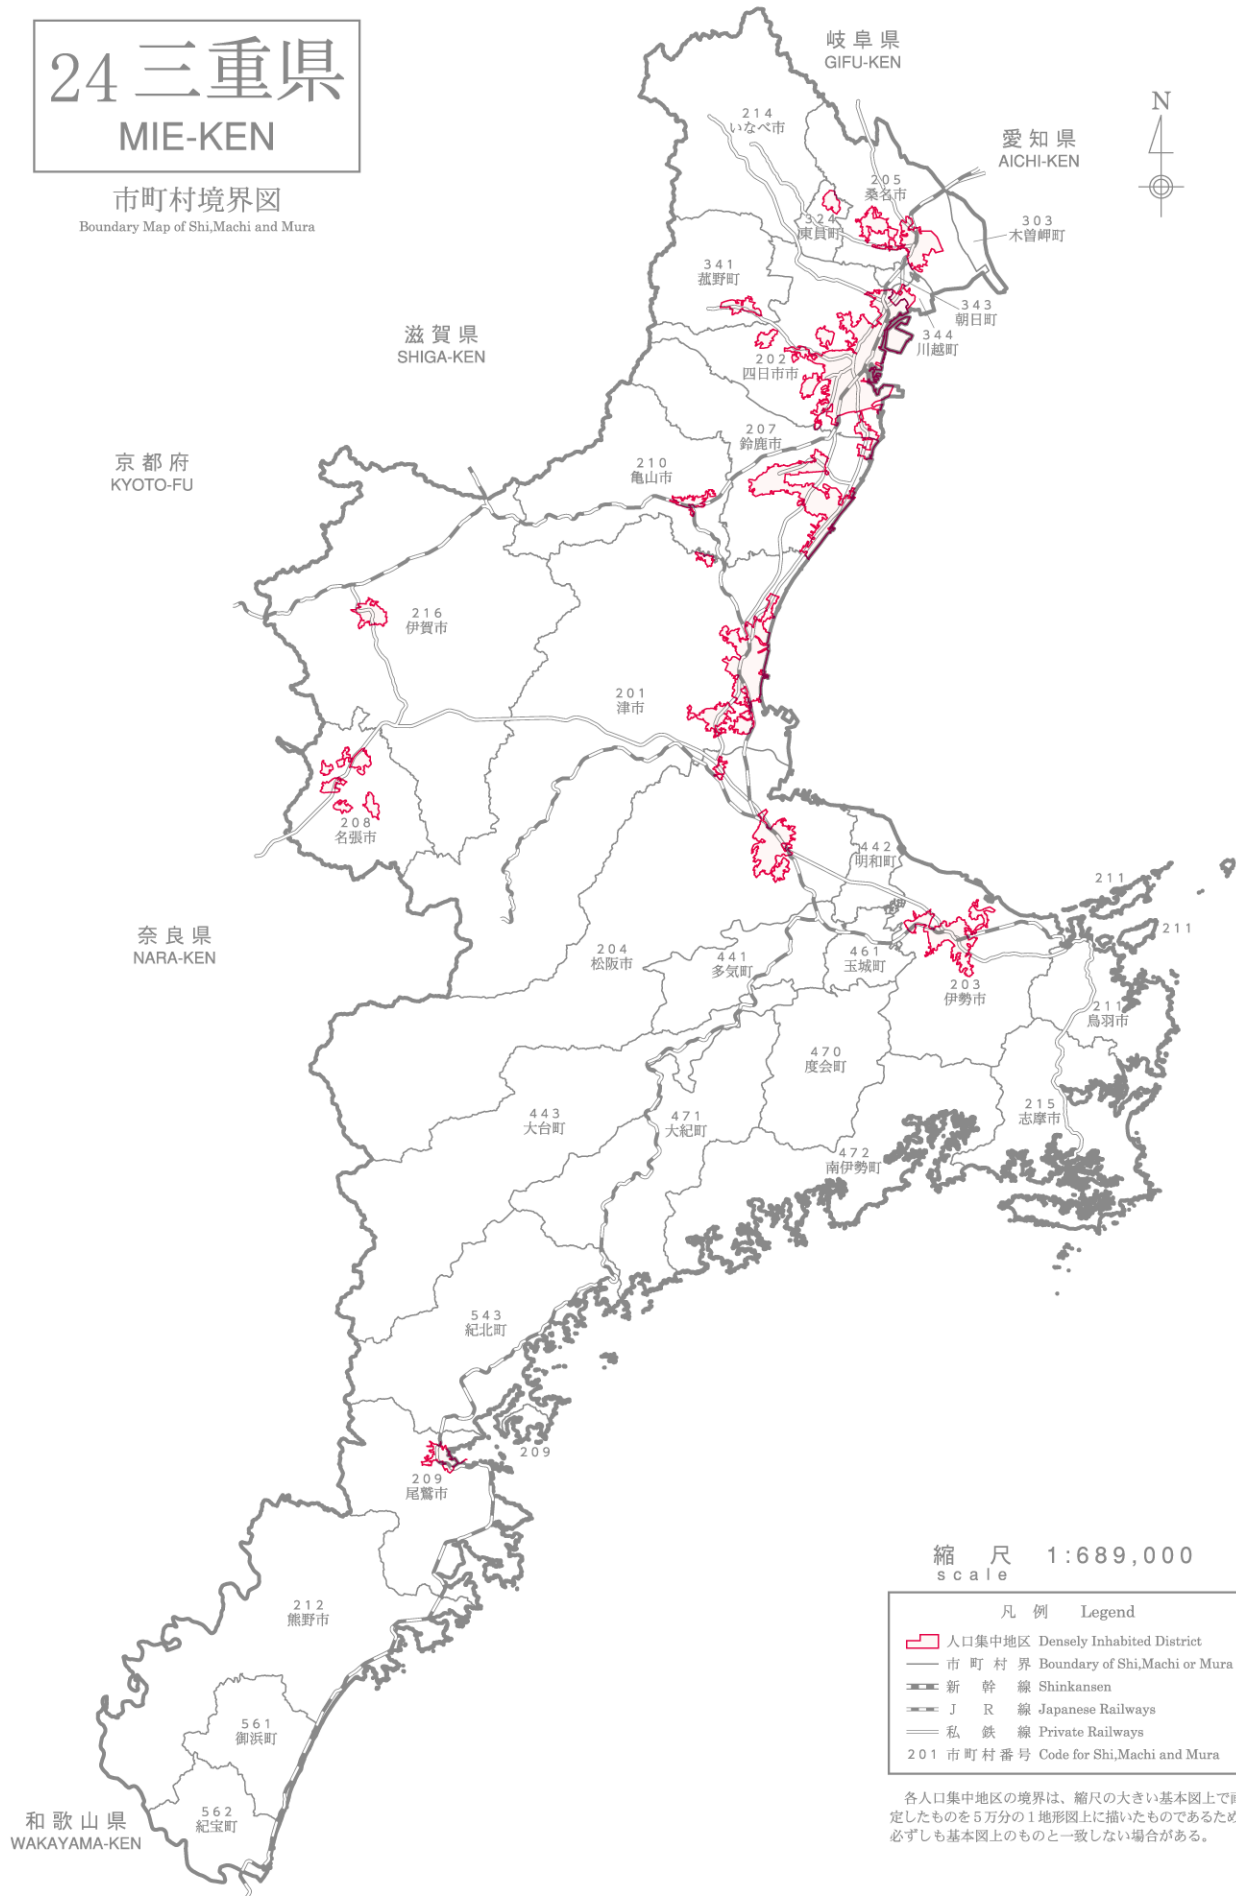

# 24 三重県

## MIE-KEN

市町村境界図  
Boundary Map of Shi,Machi and Mura

縮尺 1:689,000  
scale

- 凡例 Legend
- ▭ 人口集中地区 Densely Inhabited District
  - 市町村界 Boundary of Shi,Machi or Mura
  - 新幹線 Shinkansen
  - J R 線 Japanese Railways
  - 私鉄線 Private Railways
  - 201 市町村番号 Code for Shi,Machi and Mura

各人口集中地区の境界は、縮尺の大きい基本図上で画定したものを5万分の1地形図上に描いたものであるため、必ずしも基本図上のものと一致しない場合がある。