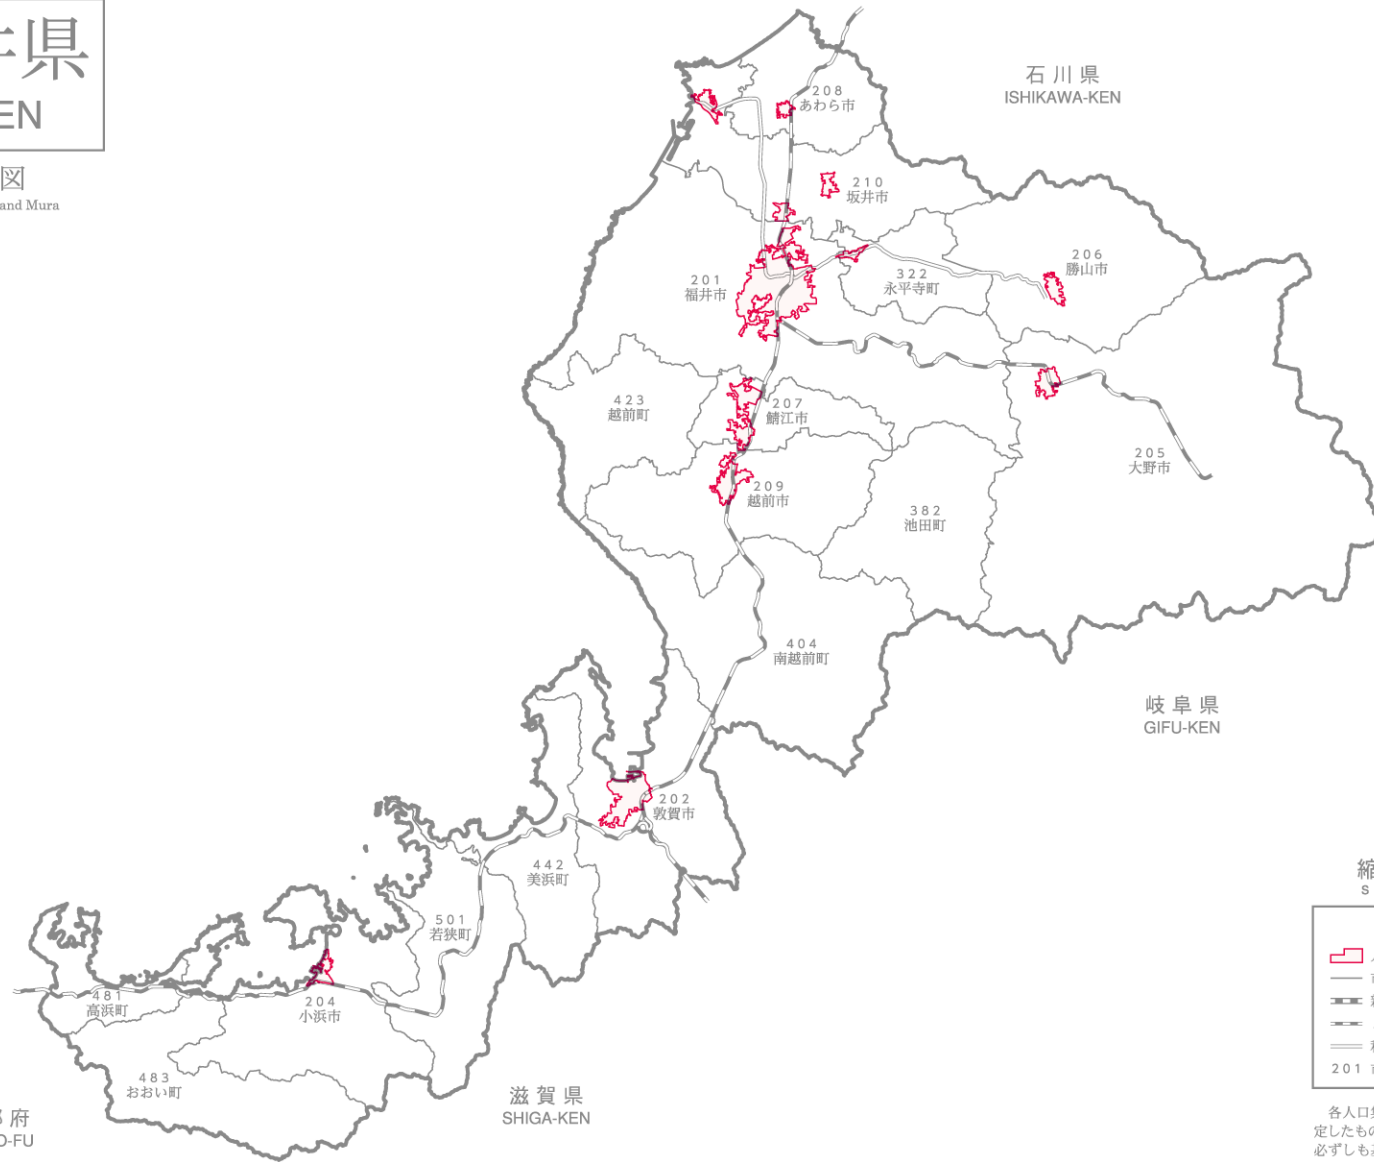

18 福井県

FUKUI-KEN

市町村境界図
Boundary Map of Shi, Machi and Mura

縮尺 1:698,000
scale

凡例 Legend	
	人口集中地区 Densely Inhabited District
	市町村界 Boundary of Shi, Machi or Mura
	新幹線 Shinkansen
	J R 線 Japanese Railways
	私鉄線 Private Railways
201 市町村番号 Code for Shi, Machi and Mura	

各人口集中地区の境界は、縮尺の大きい基本図上で画定したものを5万分の1地形図上に描いたものであるため、必ずしも基本図上のものと一致しない場合がある。

京都府
KYOTO-FU

滋賀県
SHIGA-KEN

石川県
ISHIKAWA-KEN

岐阜県
GIFU-KEN