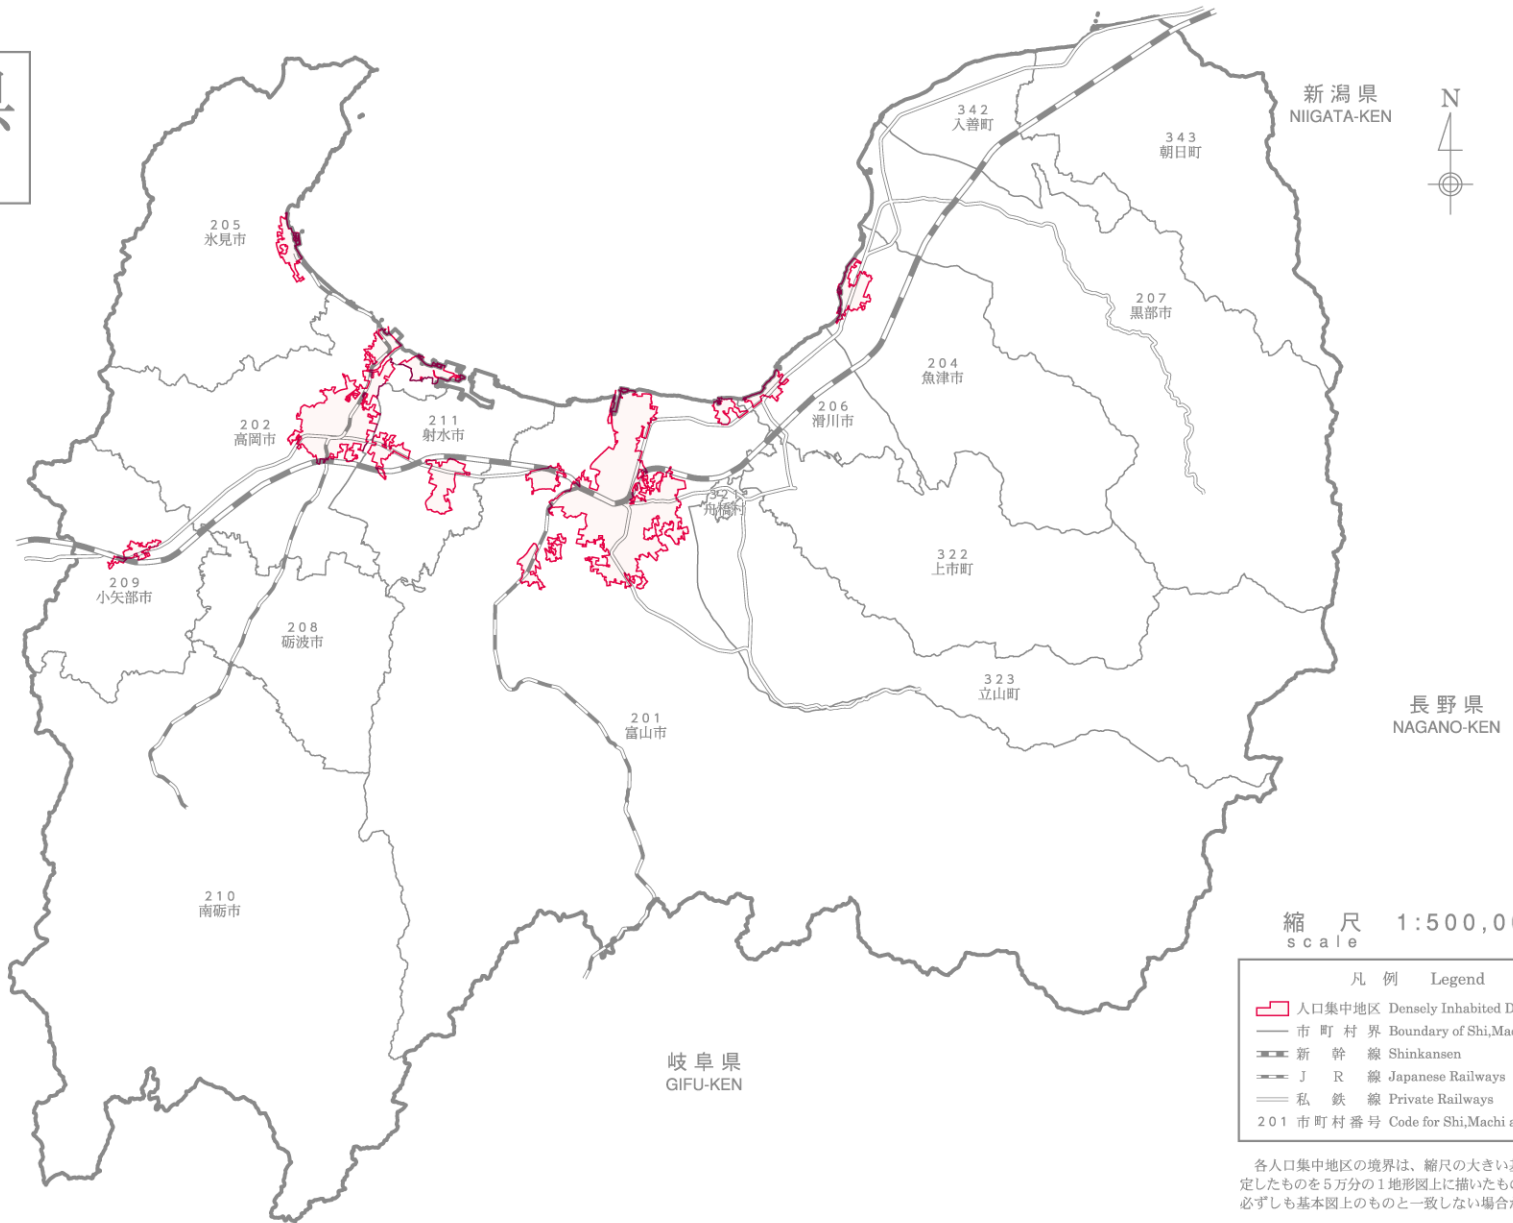

16 富山県 TOYAMA-KEN

市町村境界図
Boundary Map of Shi,Machi and Mura

縮尺 1:500,000
scale

- 凡例 Legend
- 人口集中地区 Densely Inhabited District
 - 市町村界 Boundary of Shi,Machi or Mura
 - 新幹線 Shinkansen
 - J R 線 Japanese Railways
 - 私鉄線 Private Railways
 - 201 市町村番号 Code for Shi,Machi and Mura

各人口集中地区の境界は、縮尺の大きい基本図上で画定したものを5万分の1地形図上に描いたものであるため、必ずしも基本図上のものと一致しない場合がある。