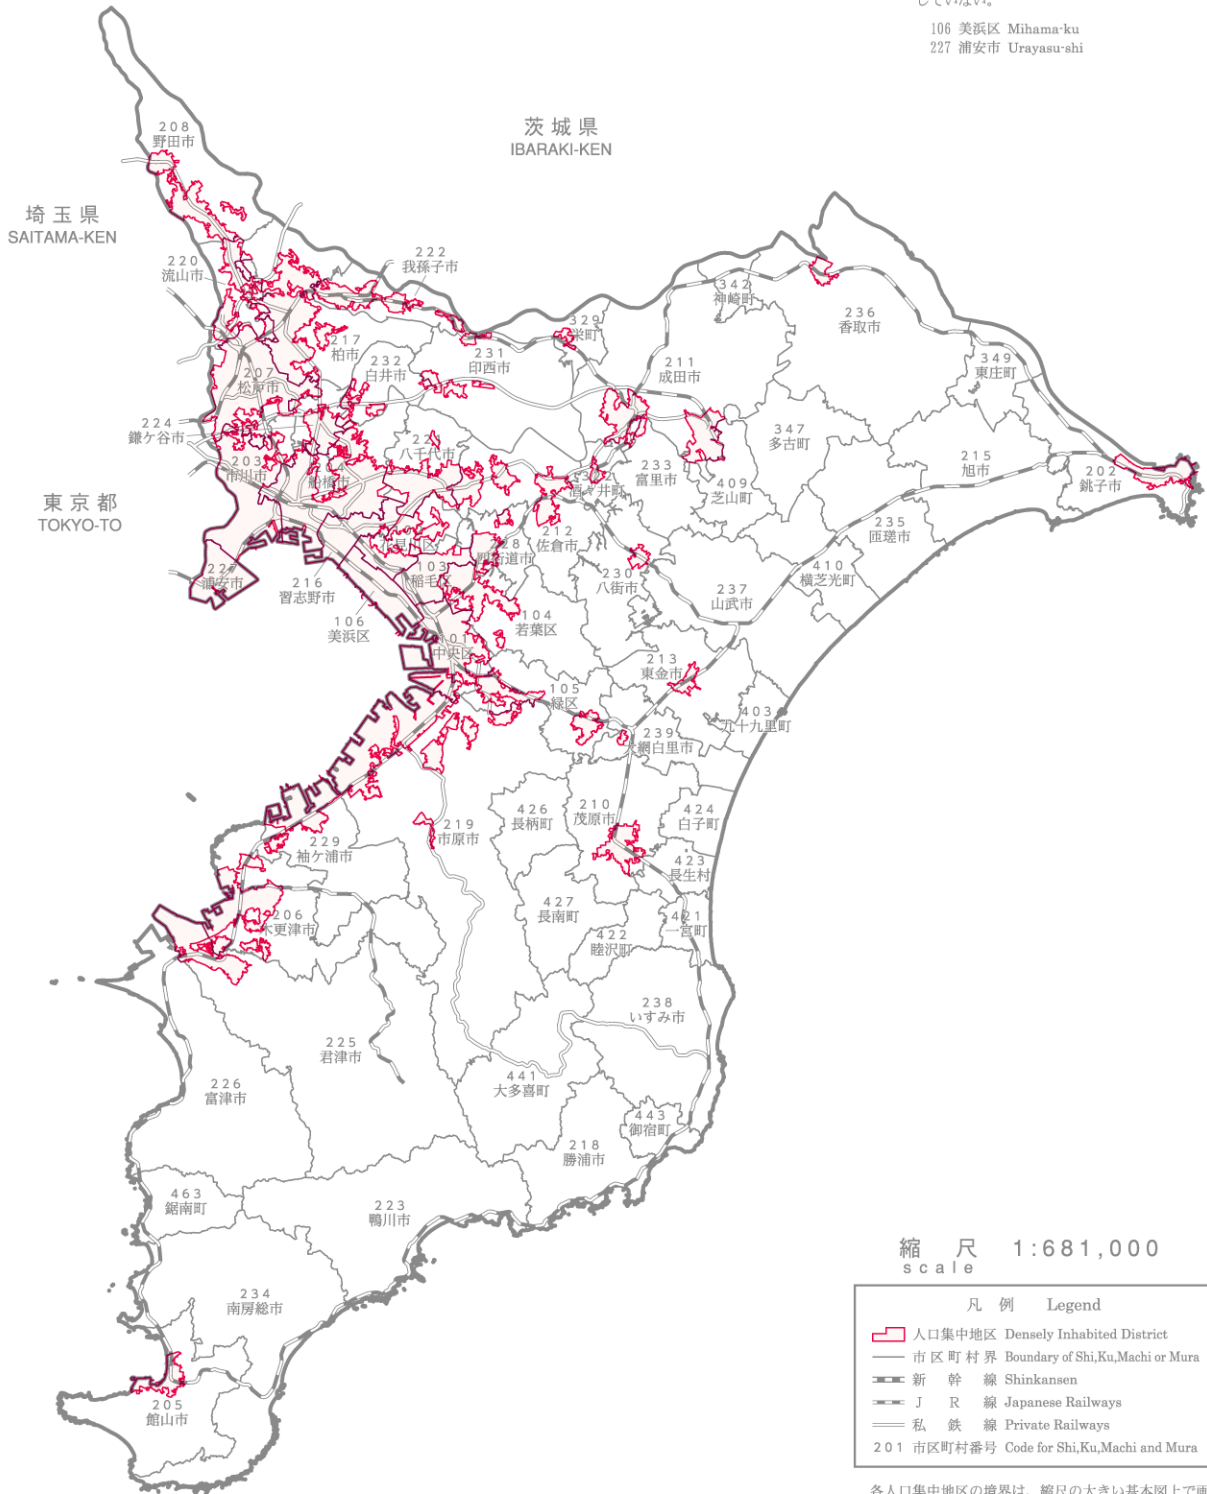

12 千葉県

CHIBA-KEN

市区町村境界図

Boundary Map of Shi,Ku,Machi and Mura

次の市区町村は、全城が人口集中地区であるため、人口集中地区境界図を掲載していない。

- 106 美浜区 Mihama-ku
- 227 浦安市 Urayasu-shi

縮尺 1:681,000
scale

凡例 Legend	
	人口集中地区 Densely Inhabited District
	市区町村界 Boundary of Shi,Ku,Machi or Mura
	新幹線 Shinkansen
	J R 線 Japanese Railways
	私鉄線 Private Railways
201	市区町村番号 Code for Shi,Ku,Machi and Mura

各人口集中地区の境界は、縮尺の大きい基本図上で画定したものを5万分の1地形図上に描いたものであるため、必ずしも基本図上のものと一致しない場合がある。