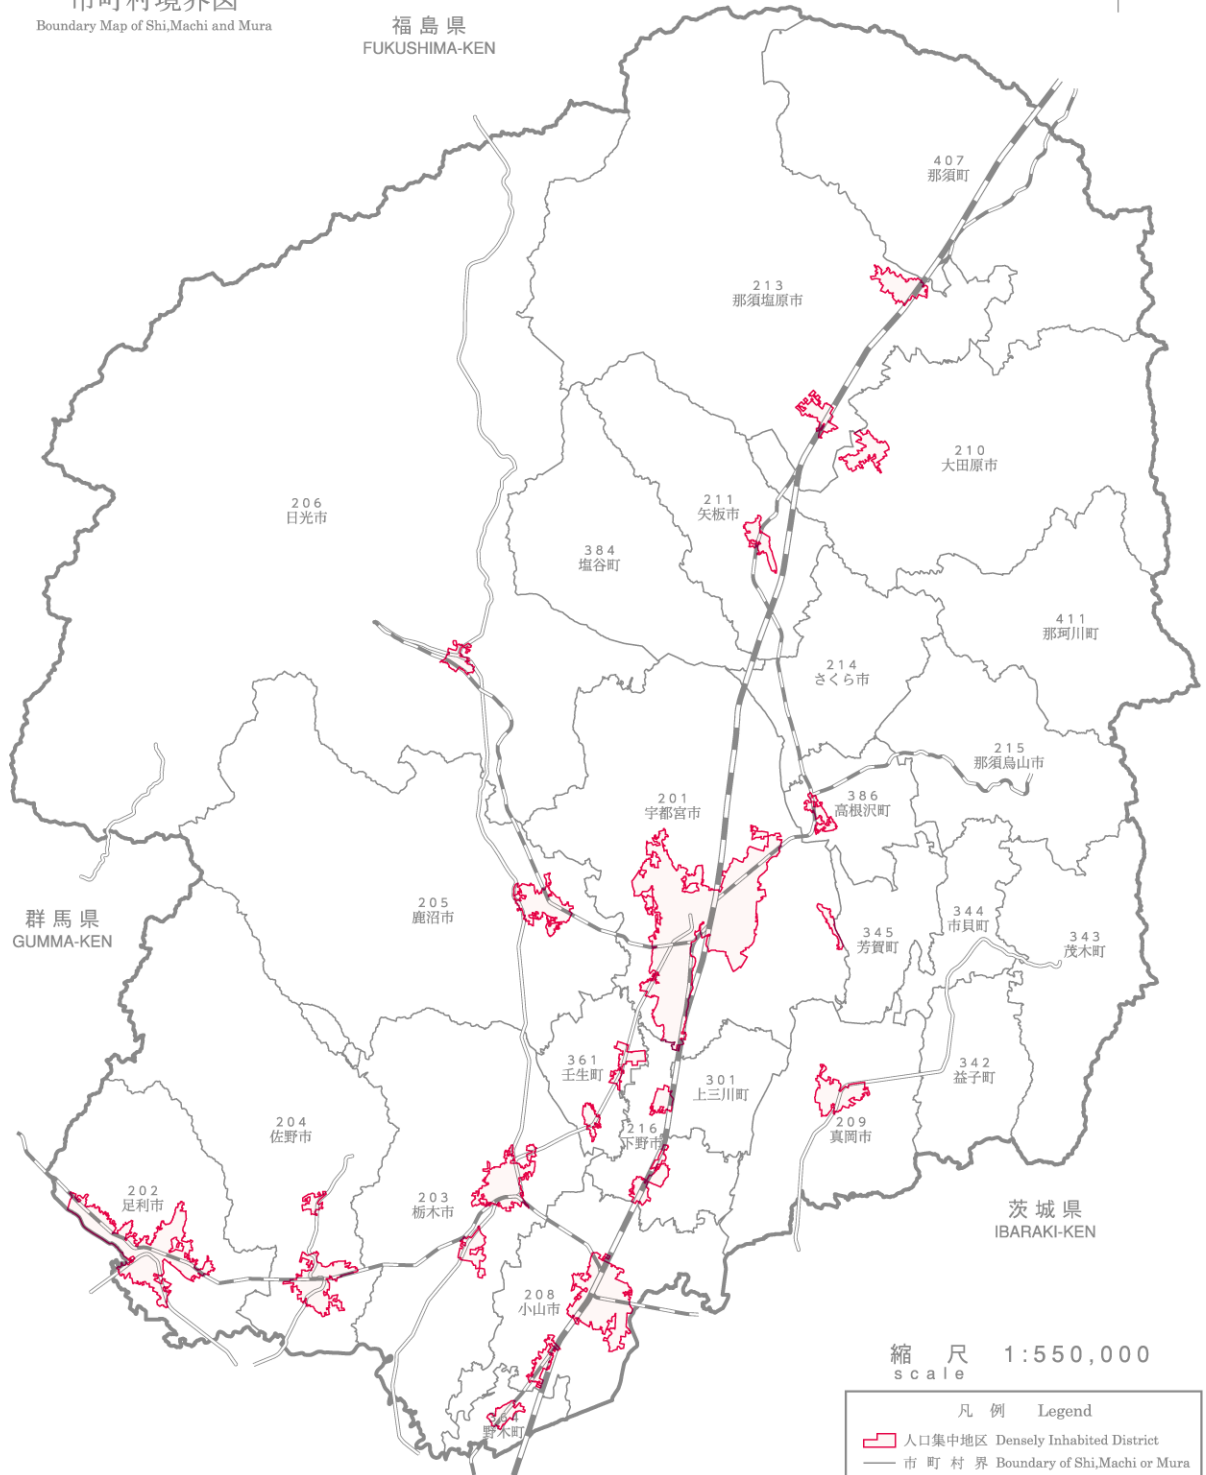

09 栃木県

TOCHIGI-KEN

市町村境界図
Boundary Map of Shi,Machi and Mura

福島県
FUKUSHIMA-KEN

縮尺 1:550,000
scale

凡例 Legend	
	人口集中地区 Densely Inhabited District
	市町村界 Boundary of Shi,Machi or Mura
	新幹線 Shinkansen
	J R 線 Japanese Railways
	私鉄線 Private Railways
201 市町村番号 Code for Shi,Machi and Mura	

各人口集中地区の境界は、縮尺の大きい基本図上で画定したものを5万分の1地形図上に描いたものであるため、必ずしも基本図上のものと一致しない場合がある。