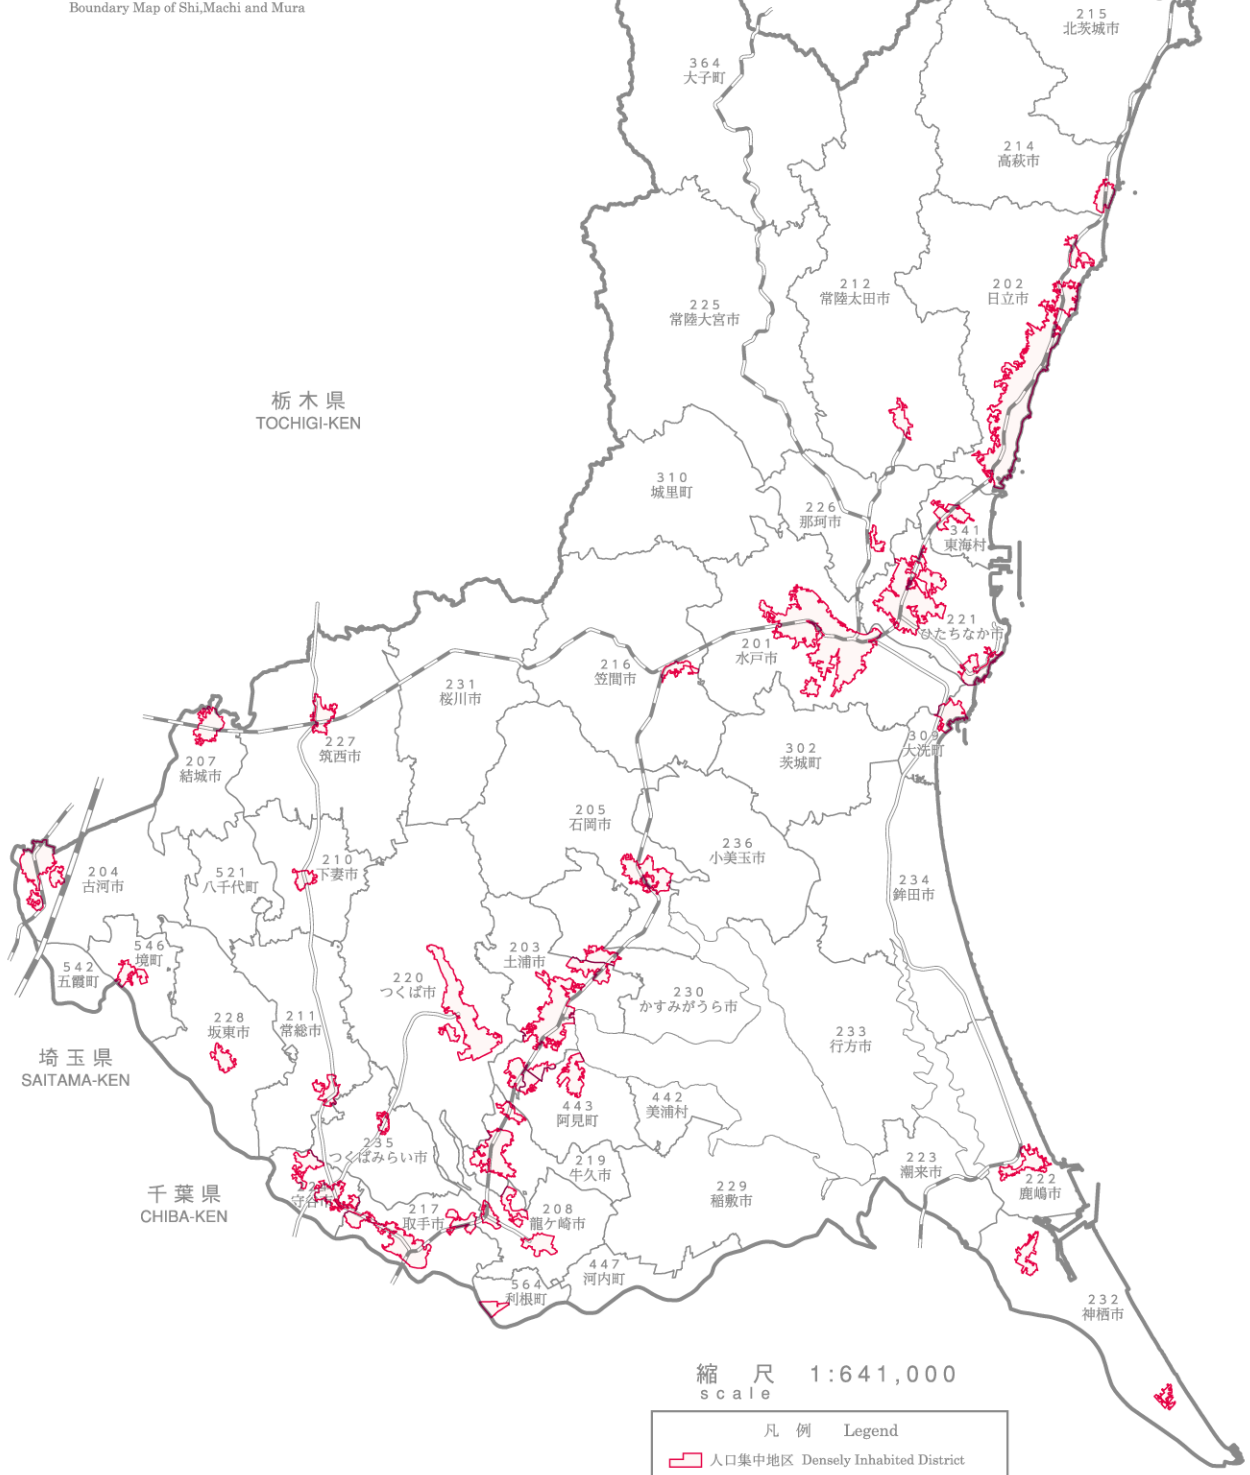

# 08 茨城県

## IBARAKI-KEN

市町村境界図  
Boundary Map of Shi,Machi and Mura

福島県  
FUKUSHIMA-KEN

縮尺 1:641,000  
scale

凡例 Legend	
	人口集中地区 Densely Inhabited District
	市町村界 Boundary of Shi,Machi or Mura
	新幹線 Shinkansen
	J R 線 Japanese Railways
	私鉄線 Private Railways
201 市町村番号 Code for Shi,Machi and Mura	

各人口集中地区の境界は、縮尺の大きい基本図上で画定したものを5万分の1地形図上に描いたものであるため、必ずしも基本図上のものと一致しない場合がある。