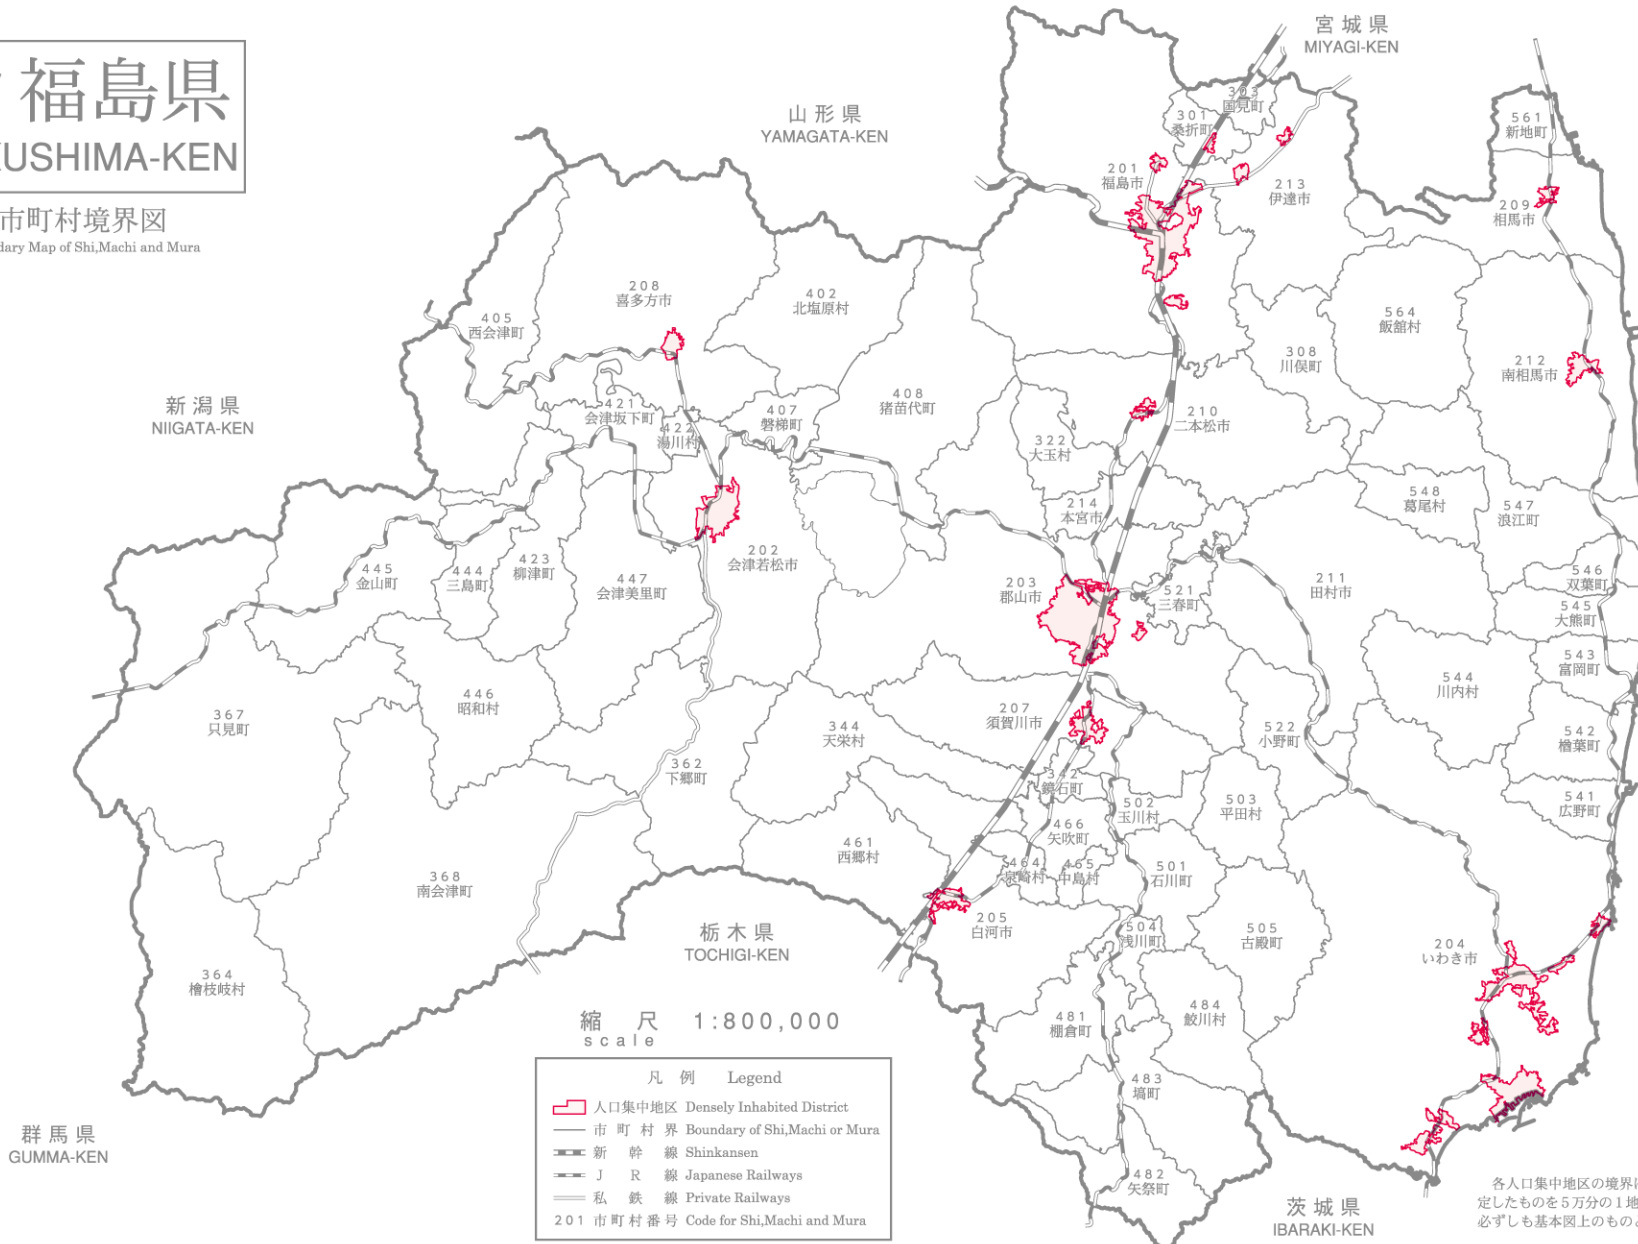

07 福島県 FUKUSHIMA-KEN

市町村境界図

Boundary Map of Shi, Machi and Mura

縮尺 1:800,000
scale

凡例 Legend

- 人口集中地区 Densely Inhabited District
- 市町村界 Boundary of Shi, Machi or Mura
- 新幹線 Shinkansen
- J R 線 Japanese Railways
- 私鉄線 Private Railways
- 201 市町村番号 Code for Shi, Machi and Mura

各人口集中地区の境界は、縮尺の大きい基本図上で画定したものを5万分の1地形図上に描いたものであるため、必ずしも基本図上のものと一致しない場合がある。

群馬県
GUMMA-KEN

茨城県
IBARAKI-KEN

新潟県
NIIGATA-KEN

山形県
YAMAGATA-KEN

宮城県
MIYAGI-KEN

栃木県
TOCHIGI-KEN