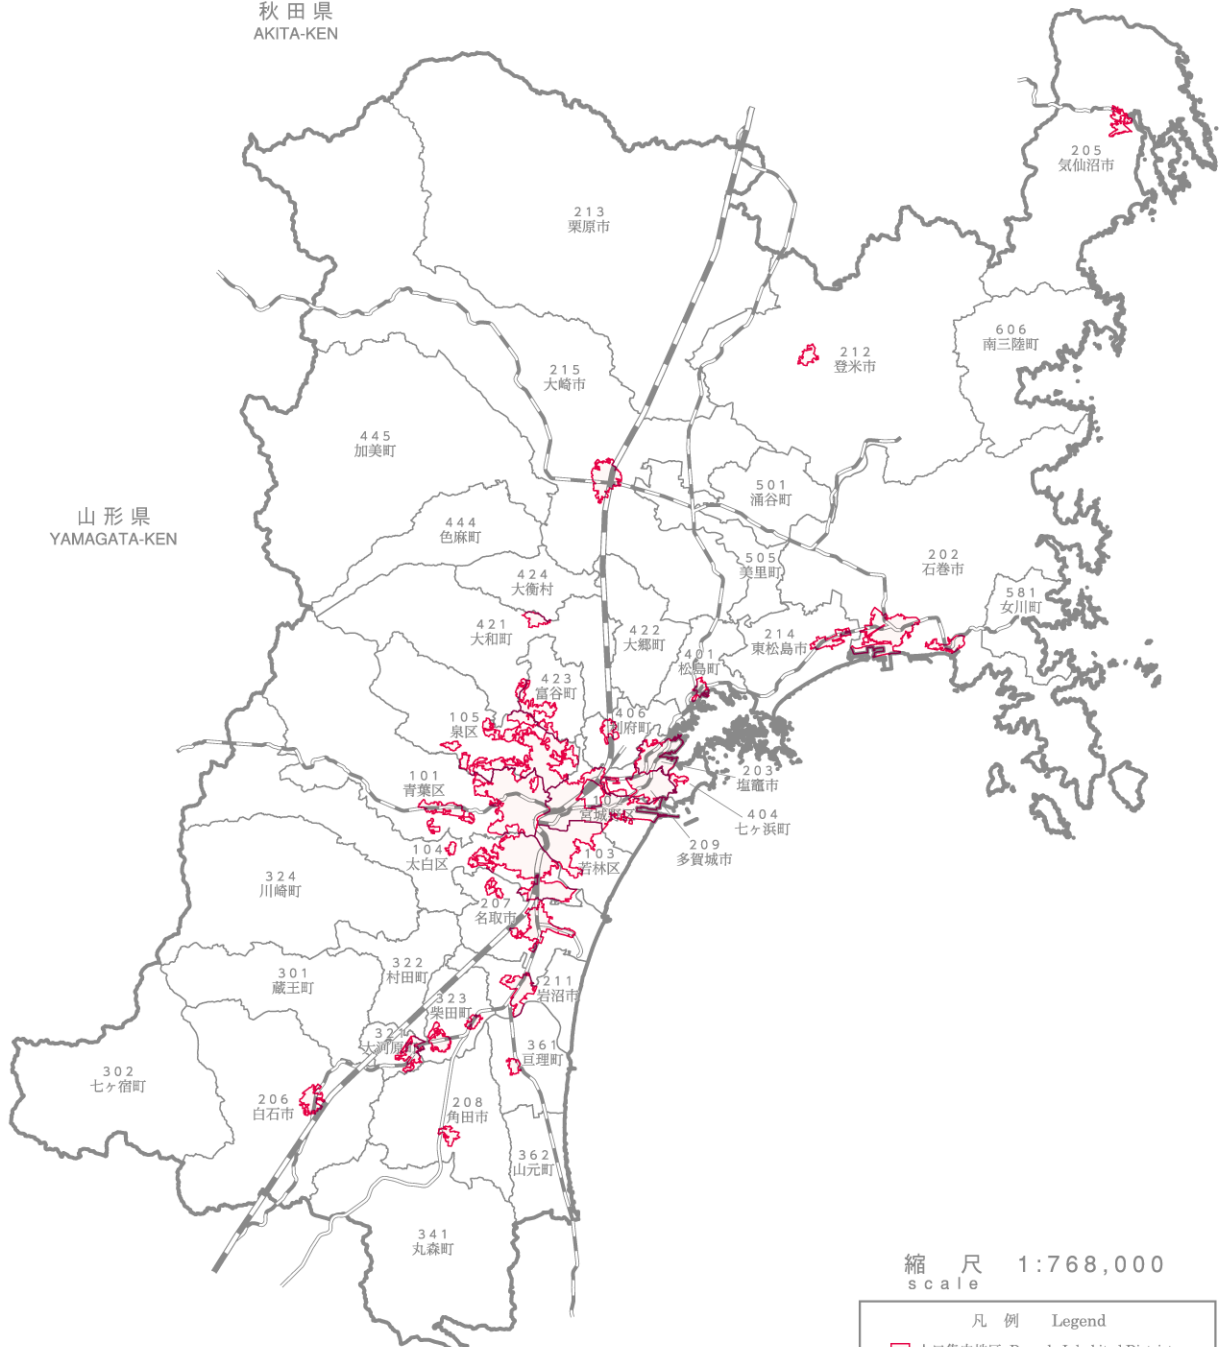

04 宮城県

MIYAGI-KEN

市区町村境界図
Boundary Map of Shi,Ku,Machi and Mura

岩手県
IWATE-KEN

秋田県
AKITA-KEN

山形県
YAMAGATA-KEN

福島県
FUKUSHIMA-KEN

縮尺 1:768,000
scale

凡例 Legend	
	人口集中地区 Densely Inhabited District
	市区町村境界 Boundary of Shi,Ku,Machi or Mura
	新幹線 Shinkansen
	J R 線 Japanese Railways
	私鉄線 Private Railways
201	市区町村番号 Code for Shi,Ku,Machi and Mura

各人口集中地区の境界は、縮尺の大きい基本図上で画定したものを5万分の1地形図上に描いたものであるため、必ずしも基本図上のものと一致しない場合がある。