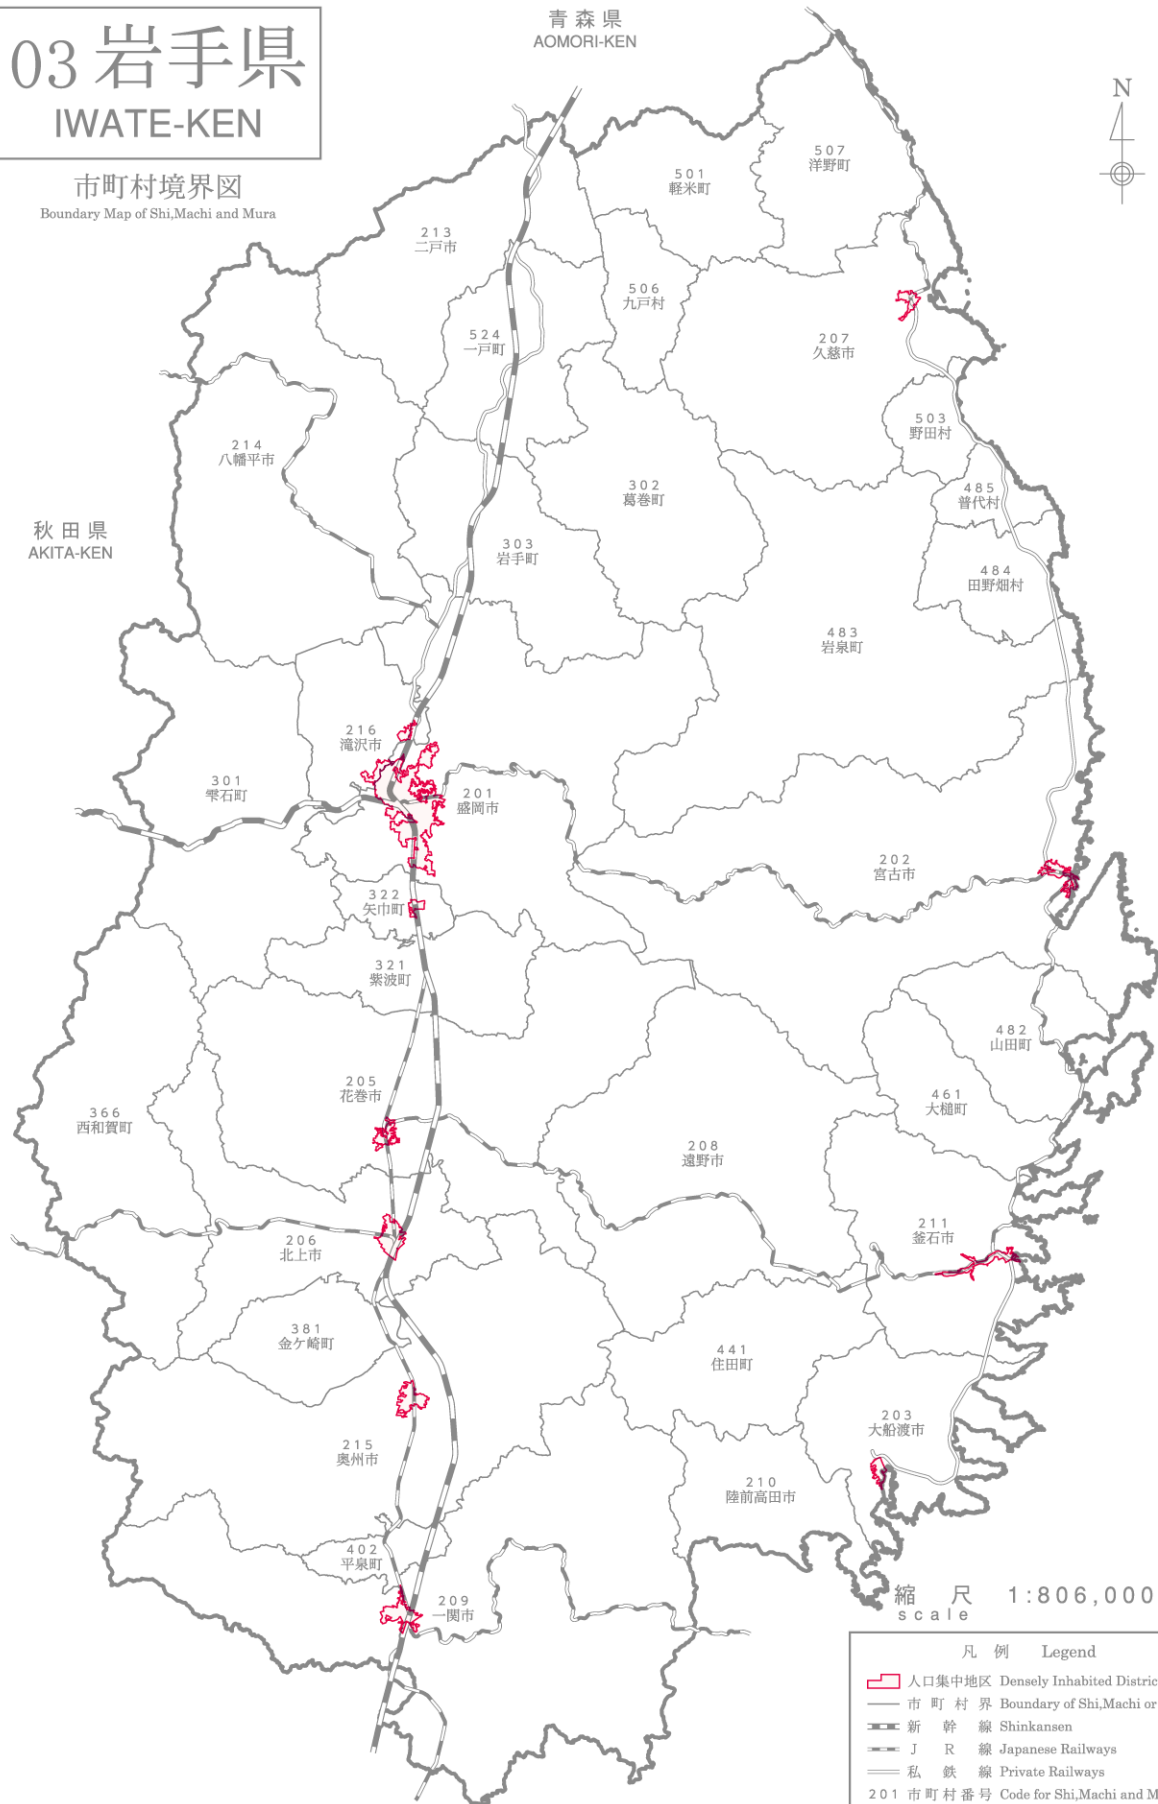

03 岩手県 IWATE-KEN

市町村境界図

Boundary Map of Shi,Machi and Mura

各人口集中地区の境界は、縮尺の大きい基本図上で画定したものを5万分の1地形図上に描いたものであるため、必ずしも基本図上のものと一致しない場合がある。