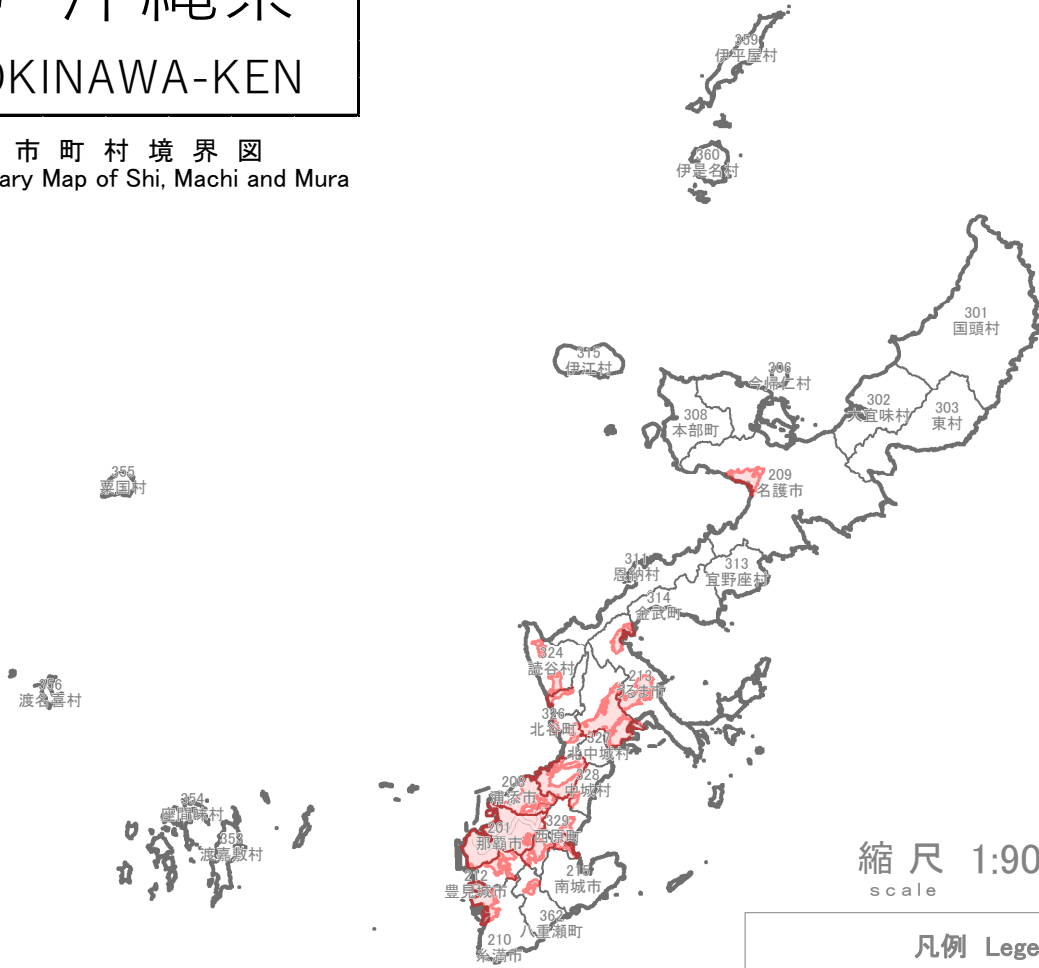

47 沖縄県

OKINAWA-KEN

市町村境界図
Boundary Map of Shi, Machi and Mura

縮尺 1:900,000
scale

凡例 Legend

- 人口集中地区 Densely Inhabited District
- 市町村界 Boundary of Shi, Machi and Mura
- 新幹線 Shinkansen
- J R 線 Japanese Railways
- 私鉄線 Private Railways
- 201 市町村番号 Code for Shi, Machi and Mura

縮尺 1:2,700,000
scale