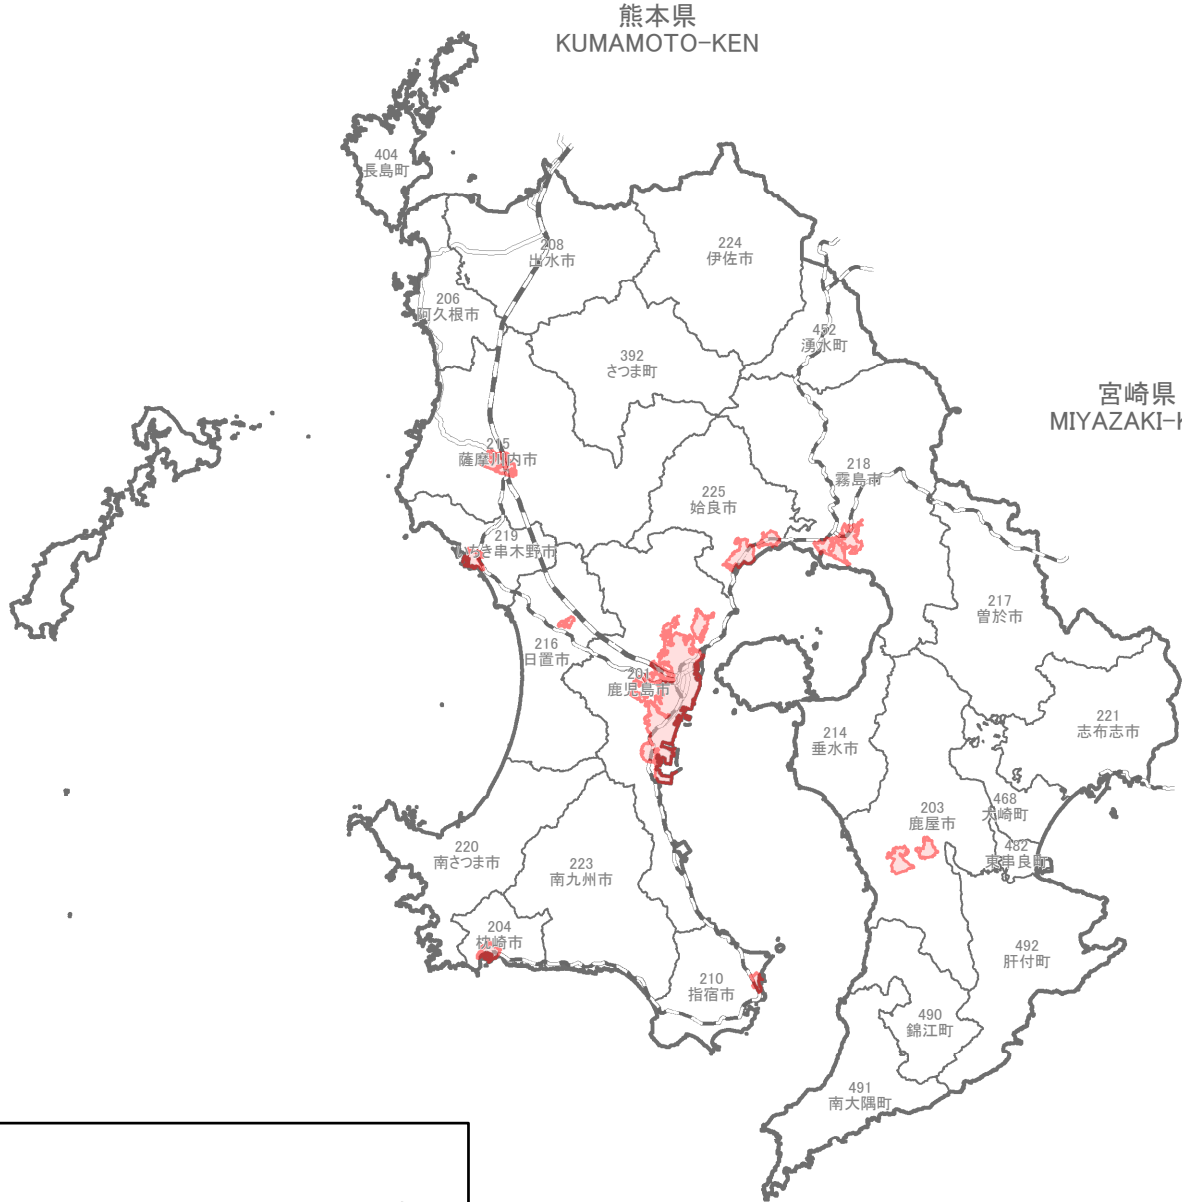

# 46 鹿児島県

KAGOSHIMA-KEN

市町村境界図  
Boundary Map of Shi, Machi and Mura

熊本県  
KUMAMOTO-KEN

宮崎県  
MIYAZAKI-KEN

縮尺 1:950,000  
scale

凡例 Legend	
	人口集中地区 Densely Inhabited District
	市町村界 Boundary of Shi, Machi and Mura
	新幹線 Shinkansen
	J R 線 Japanese Railways
	私鉄線 Private Railways
201	市町村番号 Code for Shi, Machi and Mura