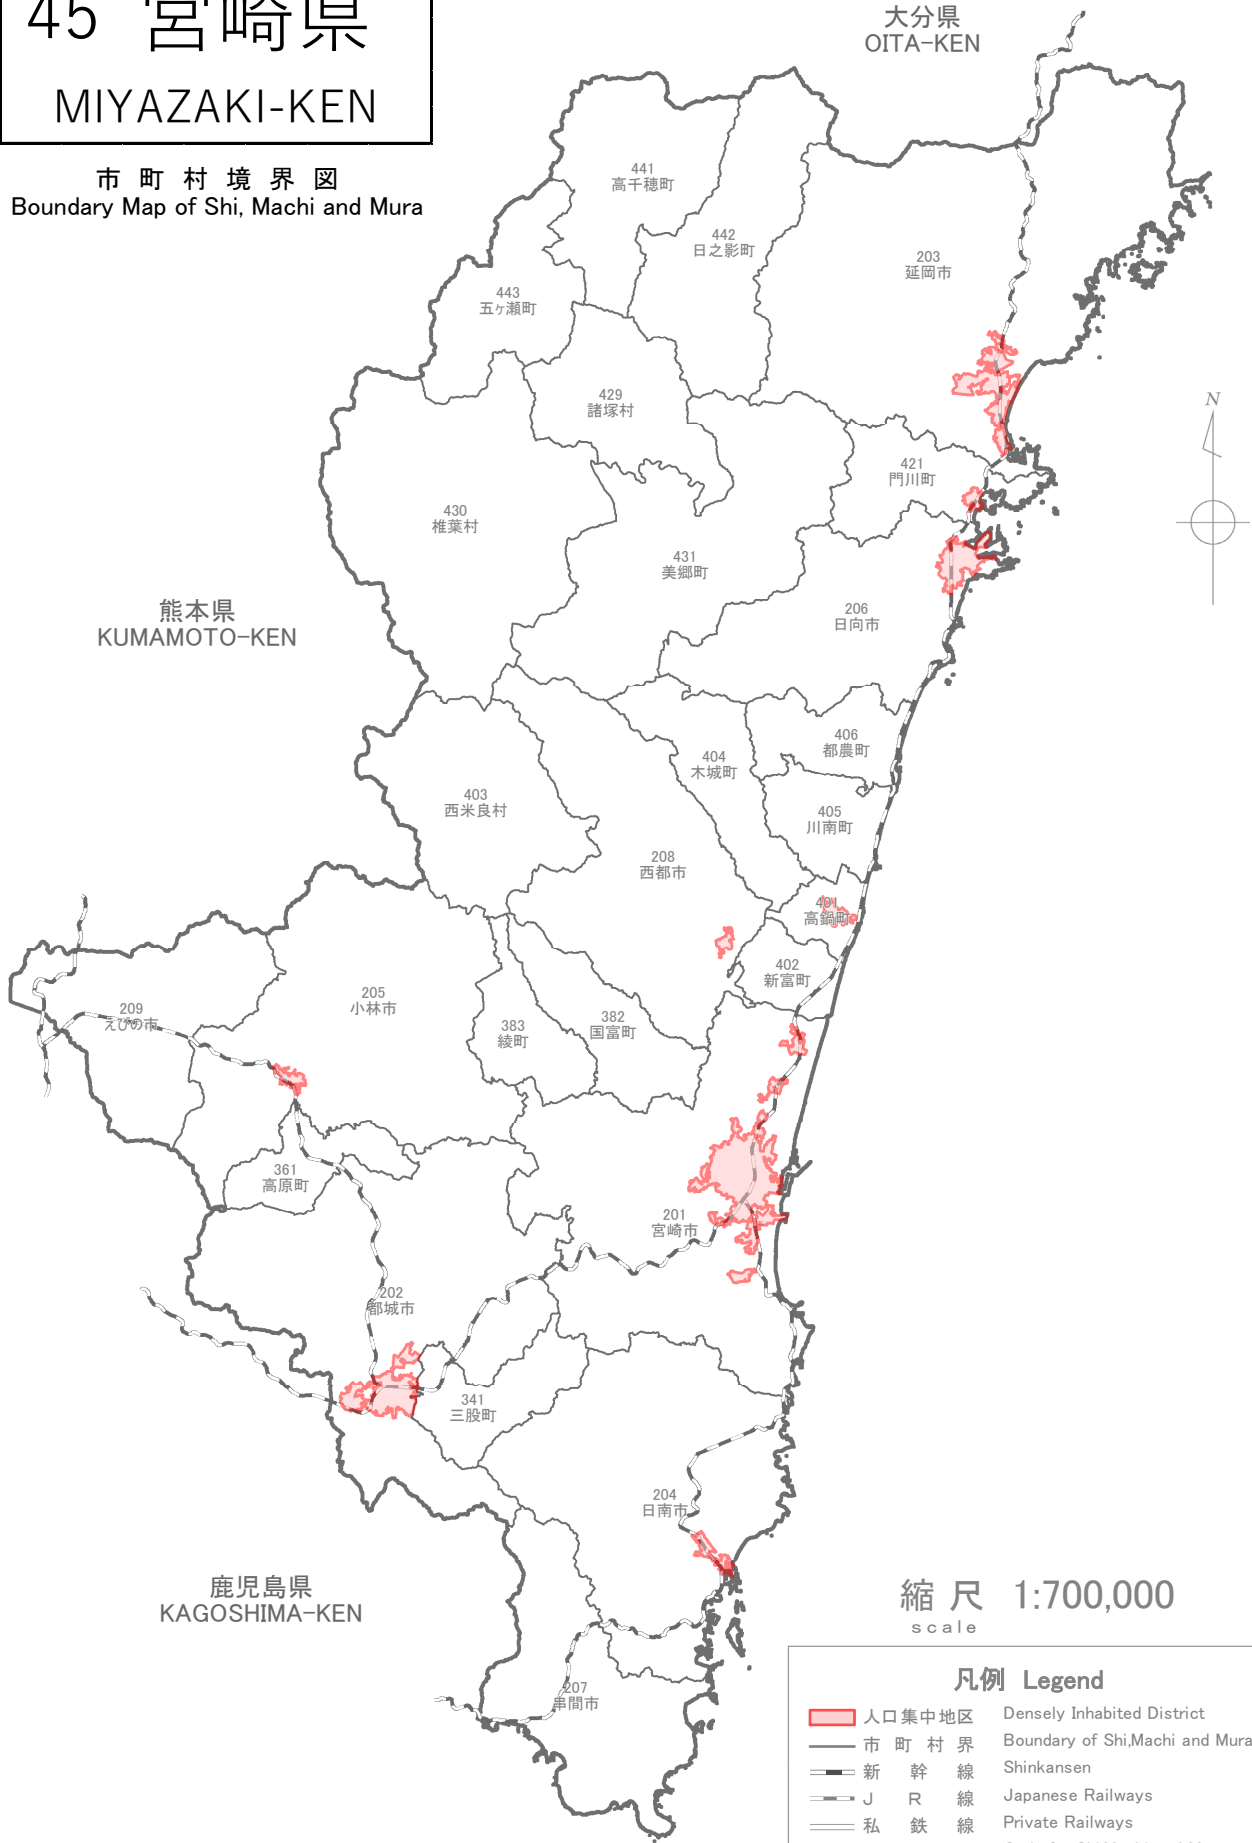

45 宮崎県

MIYAZAKI-KEN

市町村境界図
Boundary Map of Shi, Machi and Mura

熊本県
KUMAMOTO-KEN

大分県
OITA-KEN

鹿児島県
KAGOSHIMA-KEN

縮尺 1:700,000
scale

凡例 Legend	
	人口集中地区 Densely Inhabited District
	市町村界 Boundary of Shi, Machi and Mura
	新幹線 Shinkansen
	J R 線 Japanese Railways
	私鉄線 Private Railways
201	市町村番号 Code for Shi, Machi and Mura