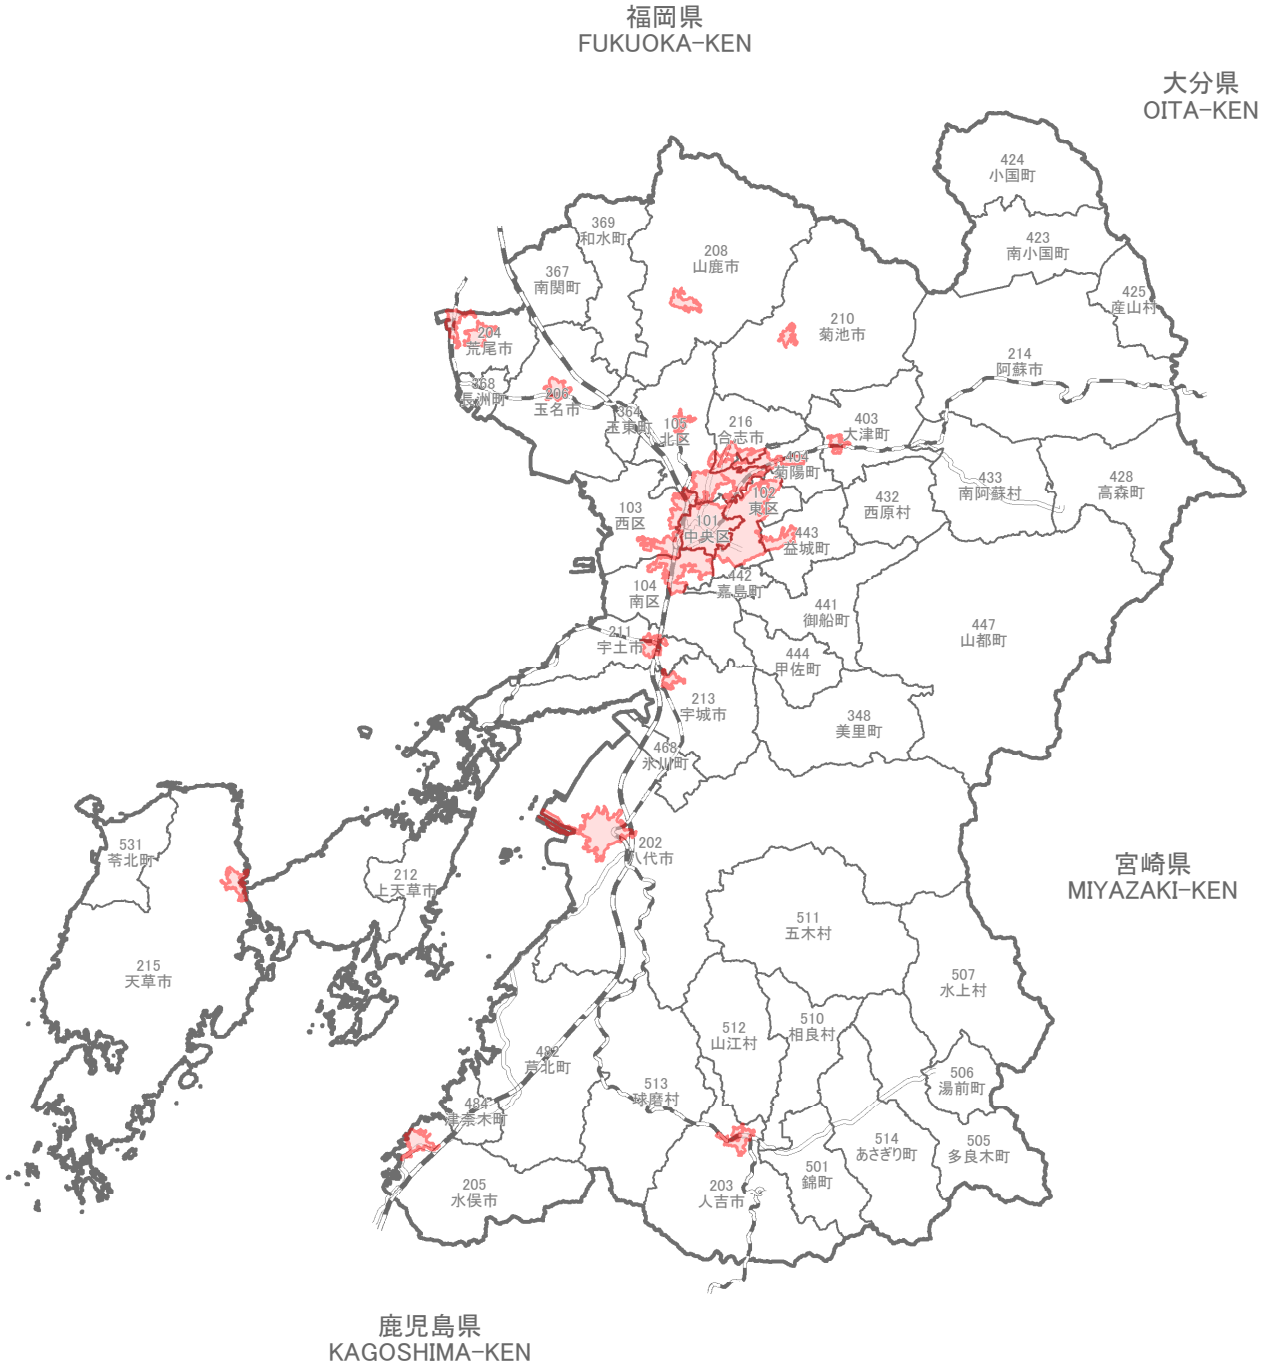

# 43 熊本県

## KUMAMOTO-KEN

市区町村境界図  
Boundary Map of Shi, Ku, Machi and Mura

縮尺 1:800,000  
scale

凡例 Legend	
	人口集中地区 Densely Inhabited District
	市区町村界 Boundary of Shi,Ku,Machi and Mura
	新幹線 Shinkansen
	J R 線 Japanese Railways
	私鉄線 Private Railways
201	市区町村番号 Code for Shi,Ku,Machi and Mura

「国土数値情報（行政区域、鉄道及び湖沼データ）」（国土交通省）（<https://nlftp.mlit.go.jp/ksj/>）を加工して作成。