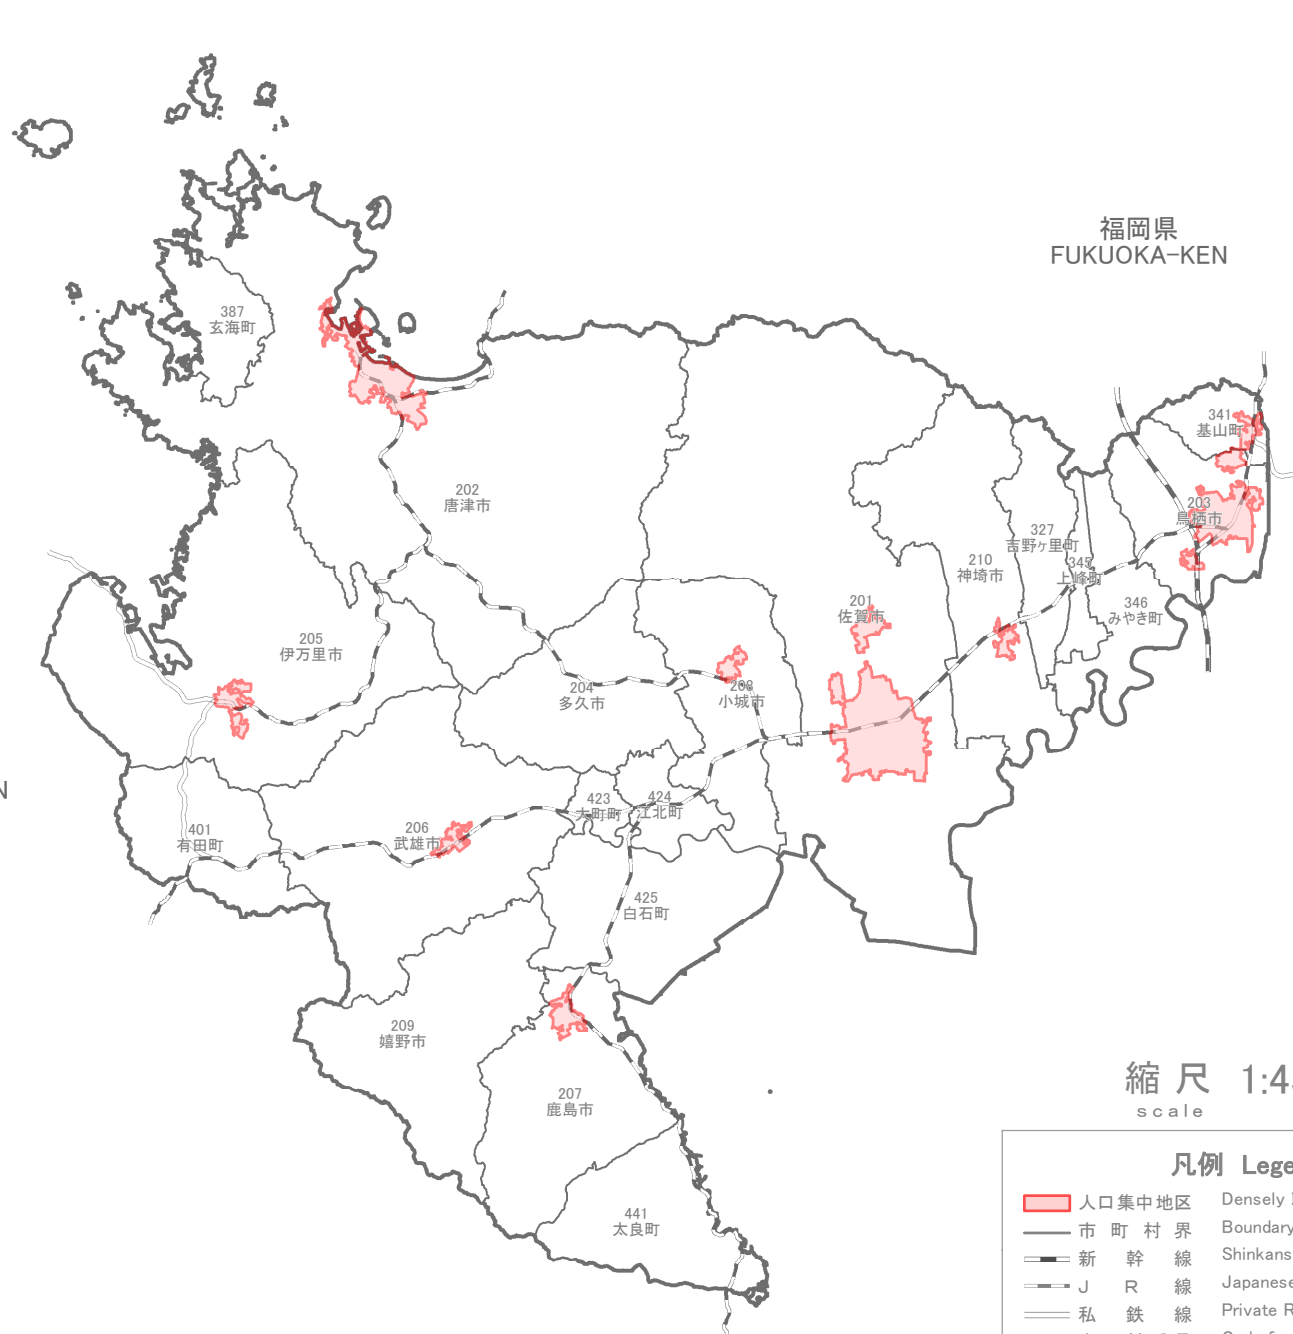

41 佐賀県

SAGA-KEN

市町村境界図
Boundary Map of Shi, Machi and Mura

長崎県
NAGASAKI-KEN

福岡県
FUKUOKA-KEN

縮尺 1:450,000
scale

凡例 Legend

- 人口集中地区 Densely Inhabited District
- 市町村界 Boundary of Shi, Machi and Mura
- 新幹線 Shinkansen
- J R 線 Japanese Railways
- 私鉄線 Private Railways
- 201 市町村番号 Code for Shi, Machi and Mura