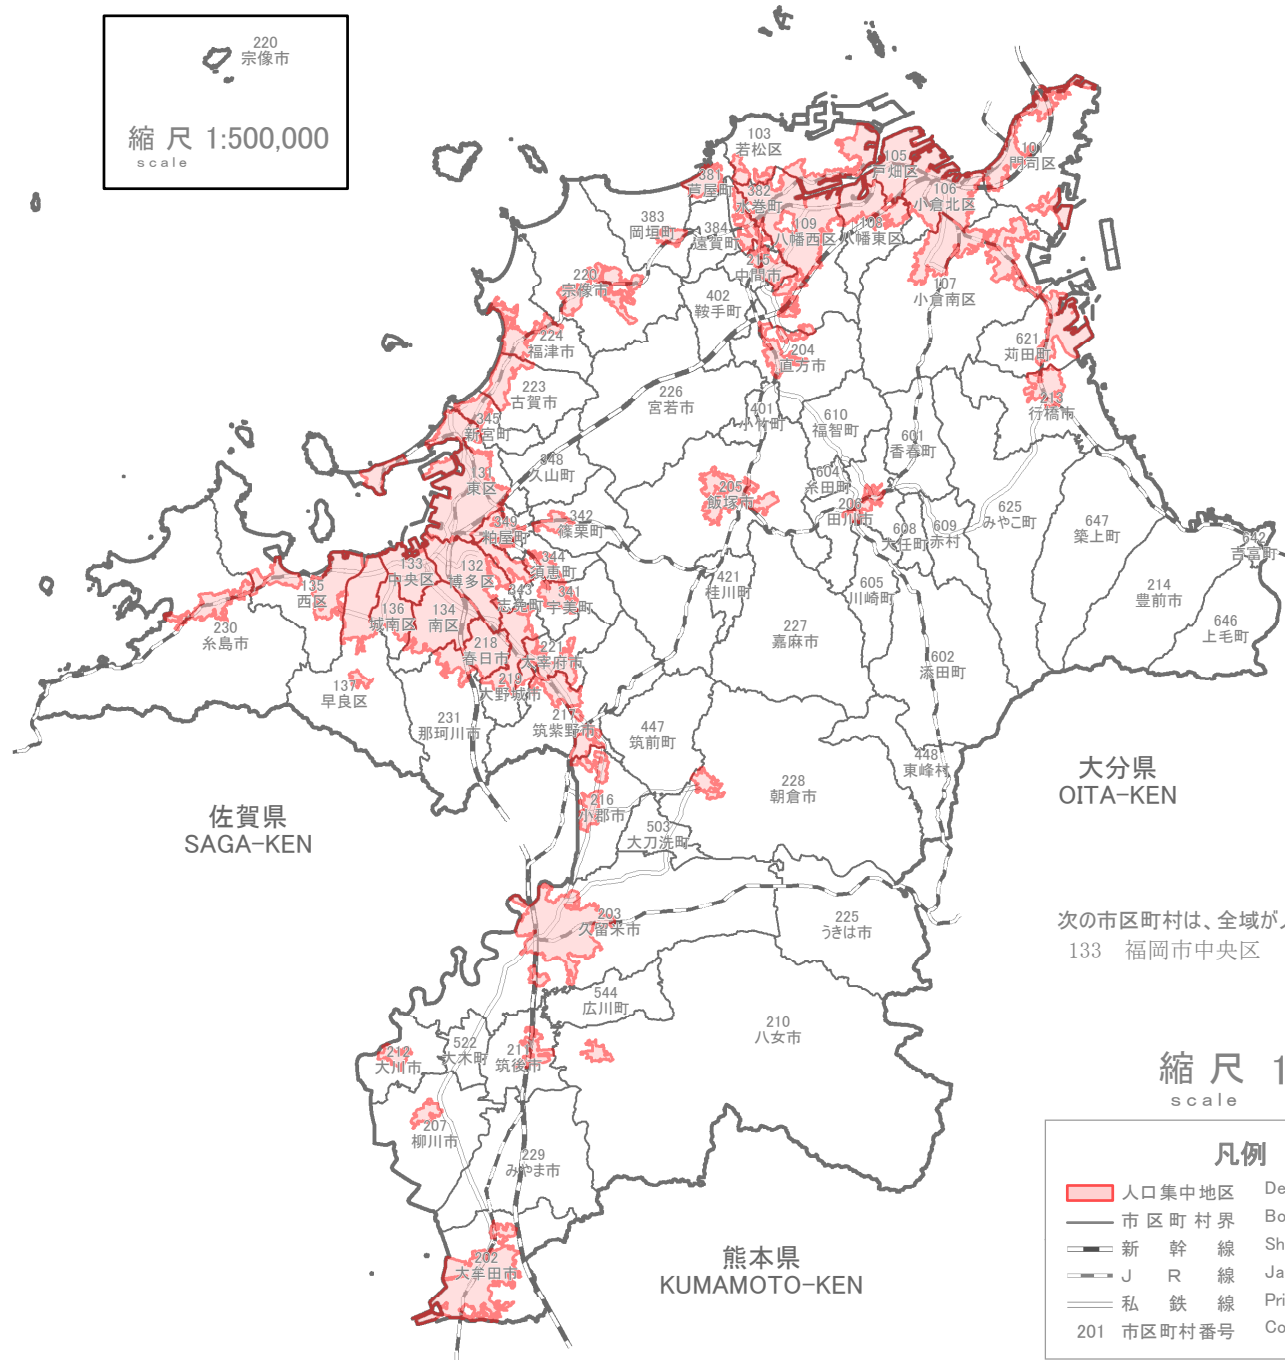

40 福岡県

FUKUOKA-KEN

市区町村境界図

Boundary Map of Shi, Ku, Machi and Mura

220 宗像市
縮尺 1:500,000
scale

大分県
OITA-KEN

佐賀県
SAGA-KEN

熊本県
KUMAMOTO-KEN

次の市区町村は、全域が人口集中地区である。
133 福岡市中央区 Fukuoka-shi Chuo-ku

縮尺 1:650,000
scale

凡例 Legend

	人口集中地区	Densely Inhabited District
	市区町村界	Boundary of Shi, Ku, Machi and Mura
	新幹線	Shinkansen
	J R 線	Japanese Railways
	私鉄線	Private Railways
201	市区町村番号	Code for Shi, Ku, Machi and Mura