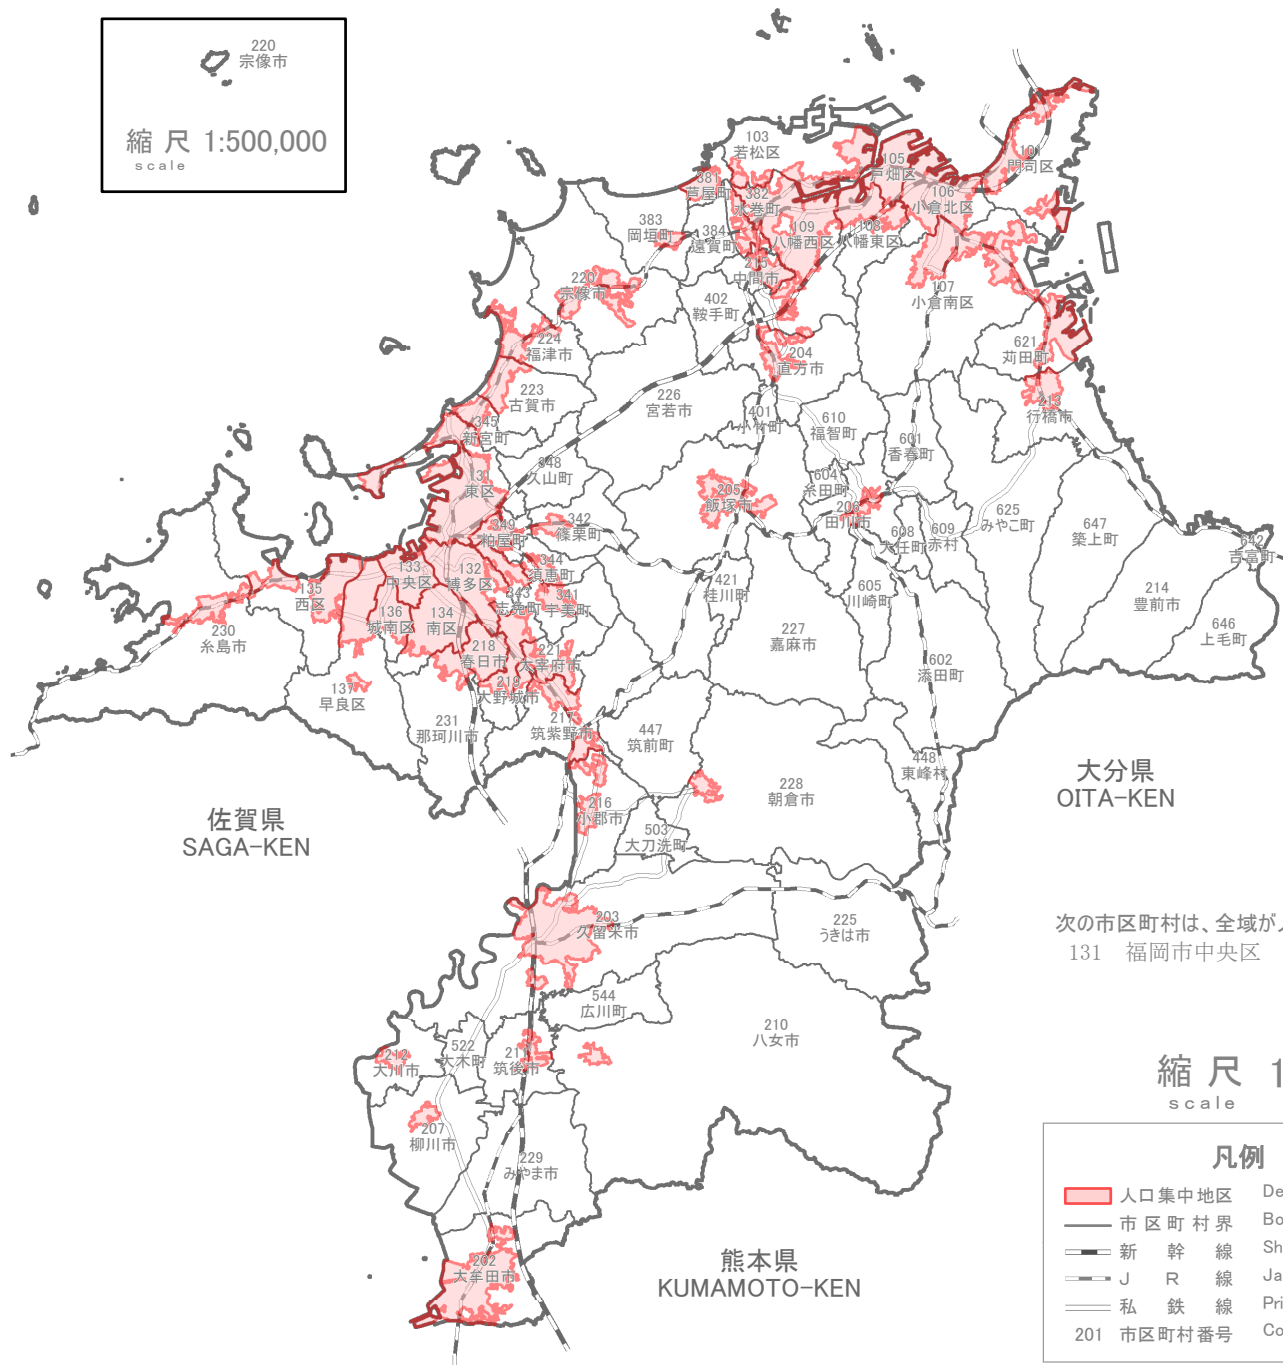

40 福岡県

FUKUOKA-KEN

市区町村境界図

Boundary Map of Shi, Ku, Machi and Mura

220 宗像市
縮尺 1:500,000
scale

大分県
OITA-KEN

佐賀県
SAGA-KEN

熊本県
KUMAMOTO-KEN

次の市区町村は、全域が人口集中地区である。
131 福岡市中央区 Fukuoka-shi Chuo-ku

縮尺 1:650,000
scale

凡例 Legend

- 人口集中地区 Densely Inhabited District
- 市区町村界 Boundary of Shi,Ku,Machi and Mura
- 新幹線 Shinkansen
- J R 線 Japanese Railways
- 私鉄線 Private Railways
- 201 市区町村番号 Code for Shi,Ku,Machi and Mura