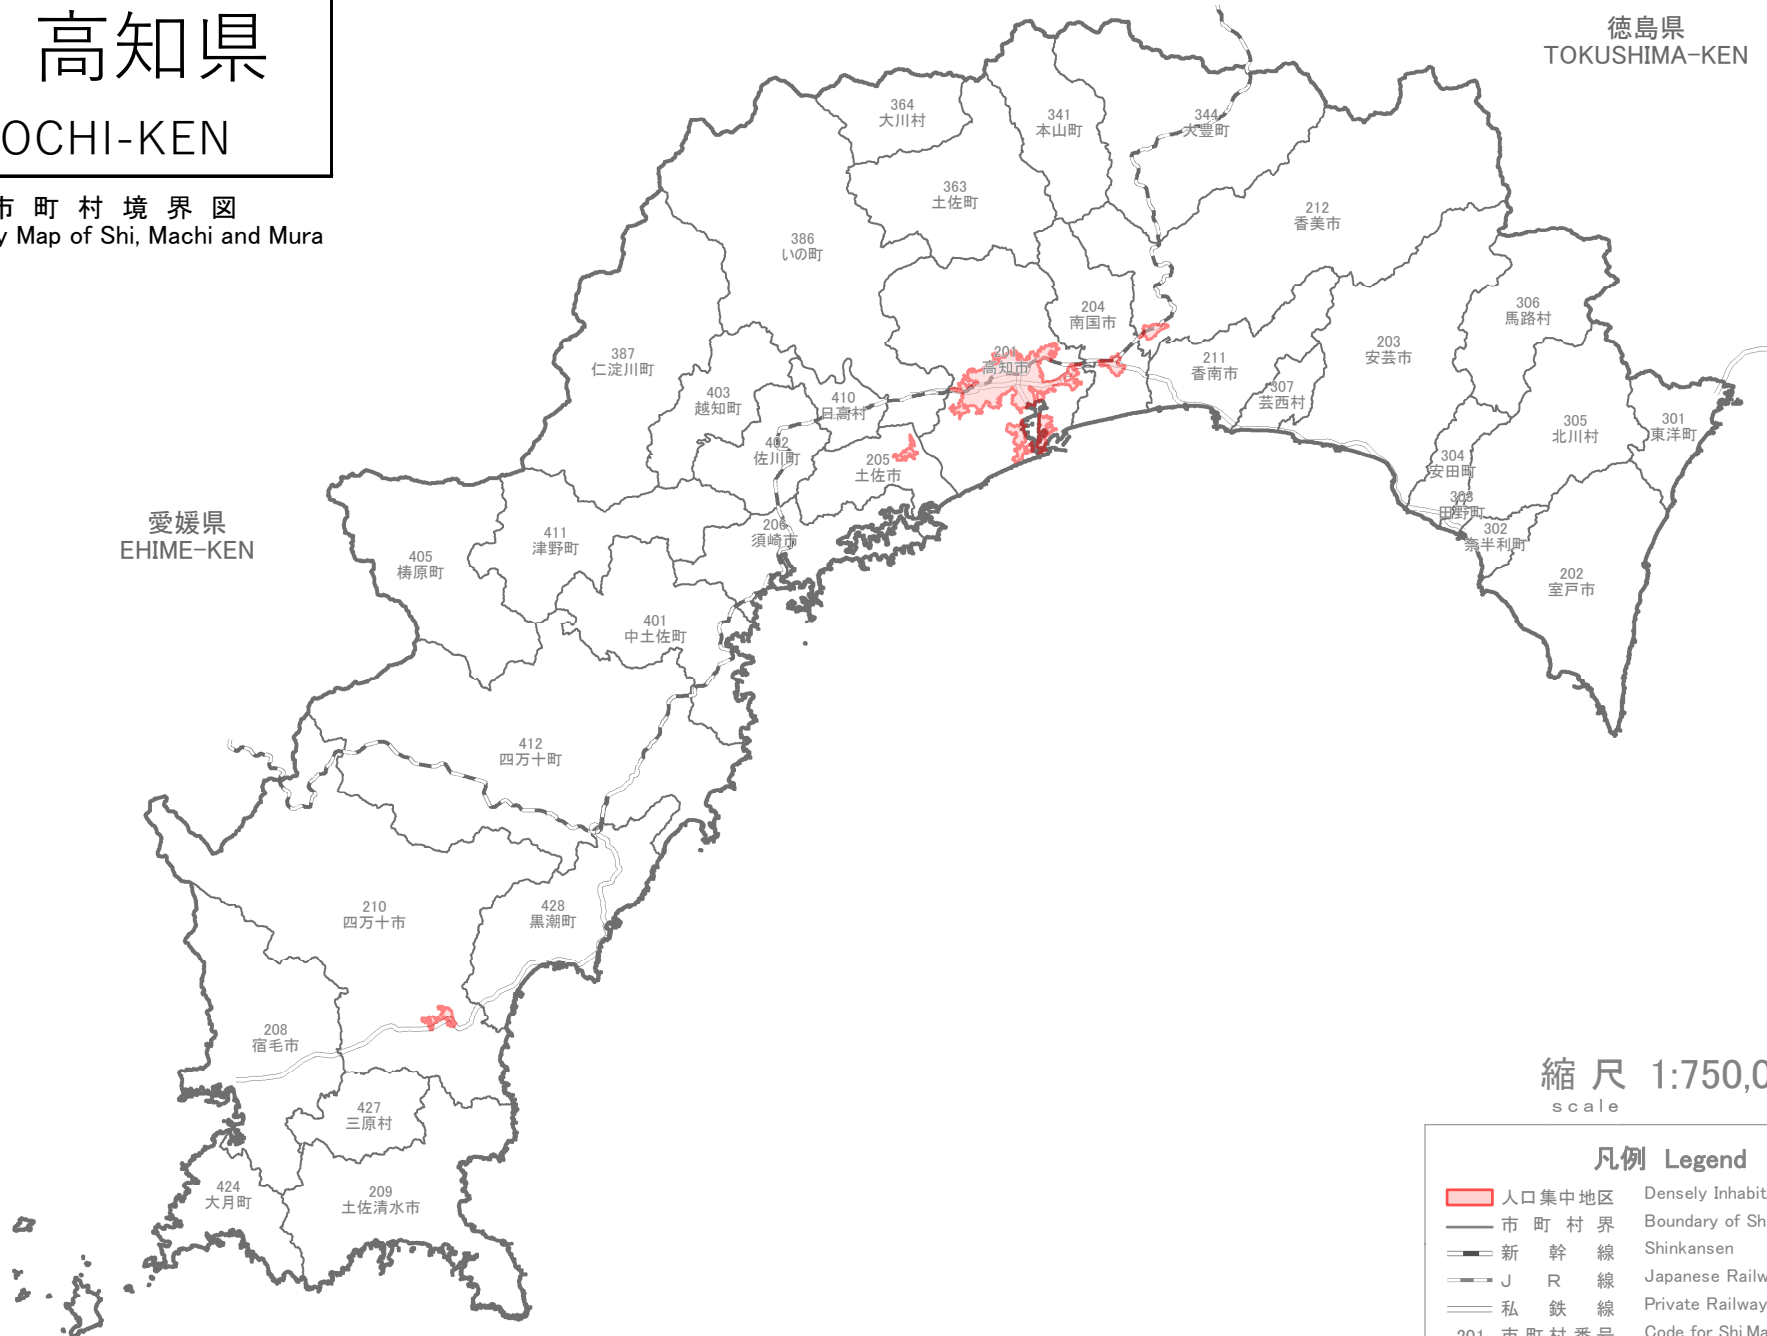

39 高知県

KOCHI-KEN

市町村境界図
Boundary Map of Shi, Machi and Mura

徳島県
TOKUSHIMA-KEN

愛媛県
EHIME-KEN

縮尺 1:750,000
scale

凡例 Legend

- 人口集中地区 Densely Inhabited District
- 市町村界 Boundary of Shi, Machi and Mura
- 新幹線 Shinkansen
- J R 線 Japanese Railways
- 私鉄線 Private Railways
- 201 市町村番号 Code for Shi, Machi and Mura