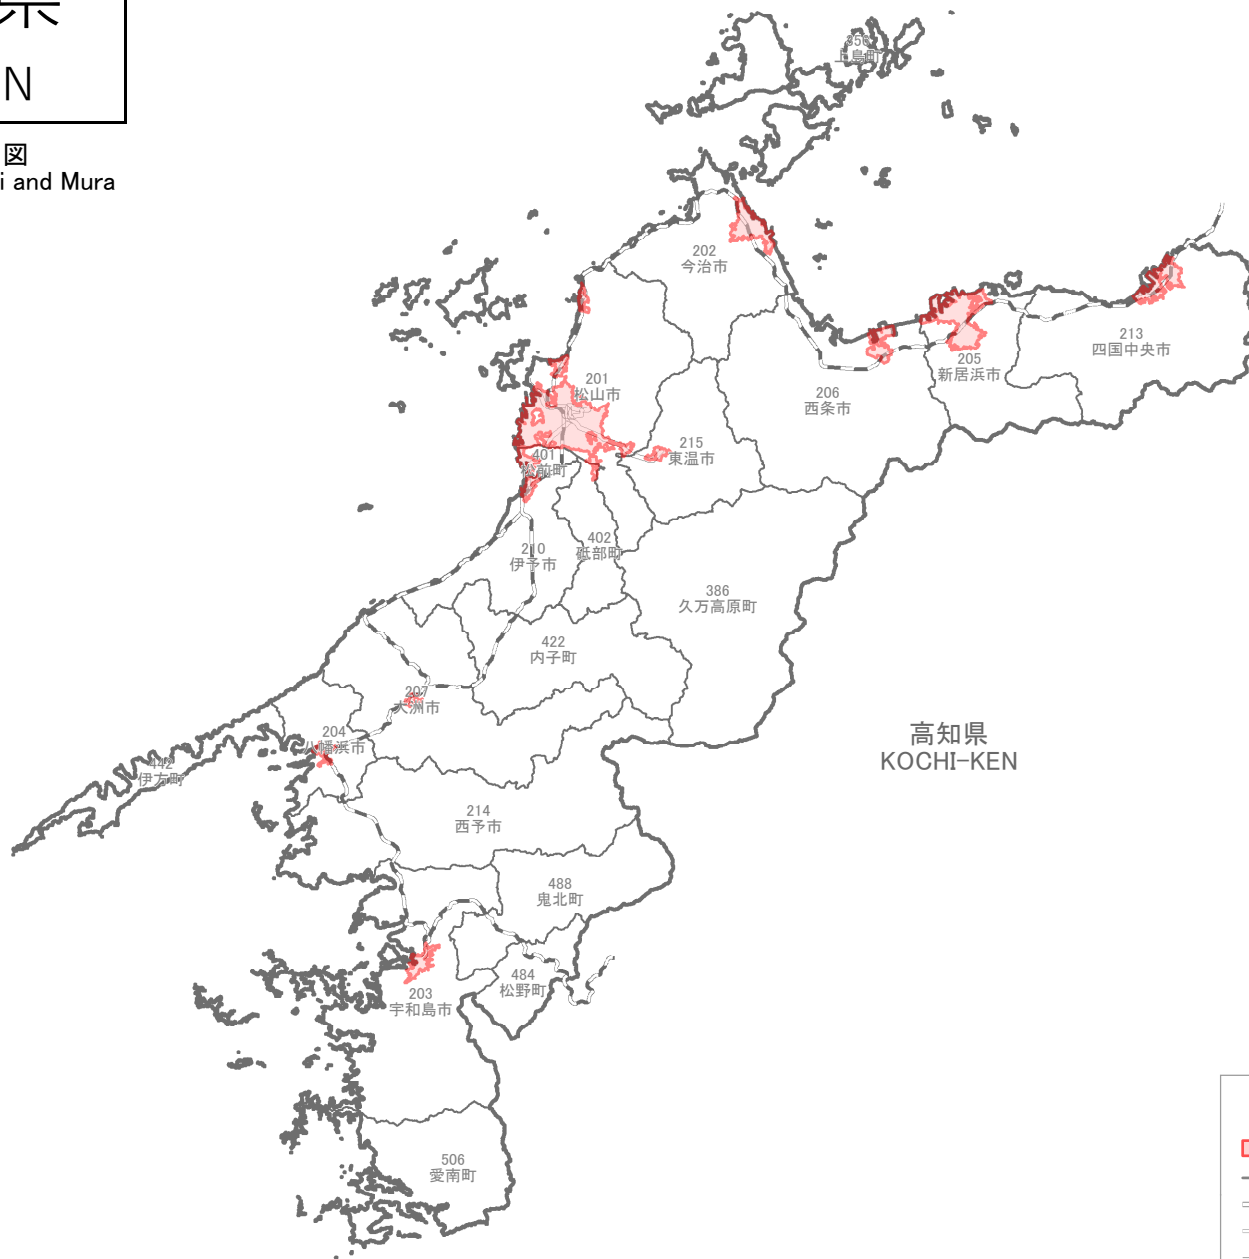

38 愛媛県

EHIME-KEN

市町村境界図
Boundary Map of Shi, Machi and Mura

香川県
KAGAWA-KEN

徳島県
TOKUSHIMA-KEN

高知県
KOCHI-KEN

縮尺 1:950,000
scale

凡例 Legend	
	人口集中地区 Densely Inhabited District
	市町村界 Boundary of Shi, Machi and Mura
	新幹線 Shinkansen
	J R 線 Japanese Railways
	私鉄線 Private Railways
201 市町村番号	Code for Shi, Machi and Mura

「国土数値情報（行政区域、鉄道及び湖沼データ）」（国土交通省）（<https://nlftp.mlit.go.jp/ksj/>）を加工して作成。