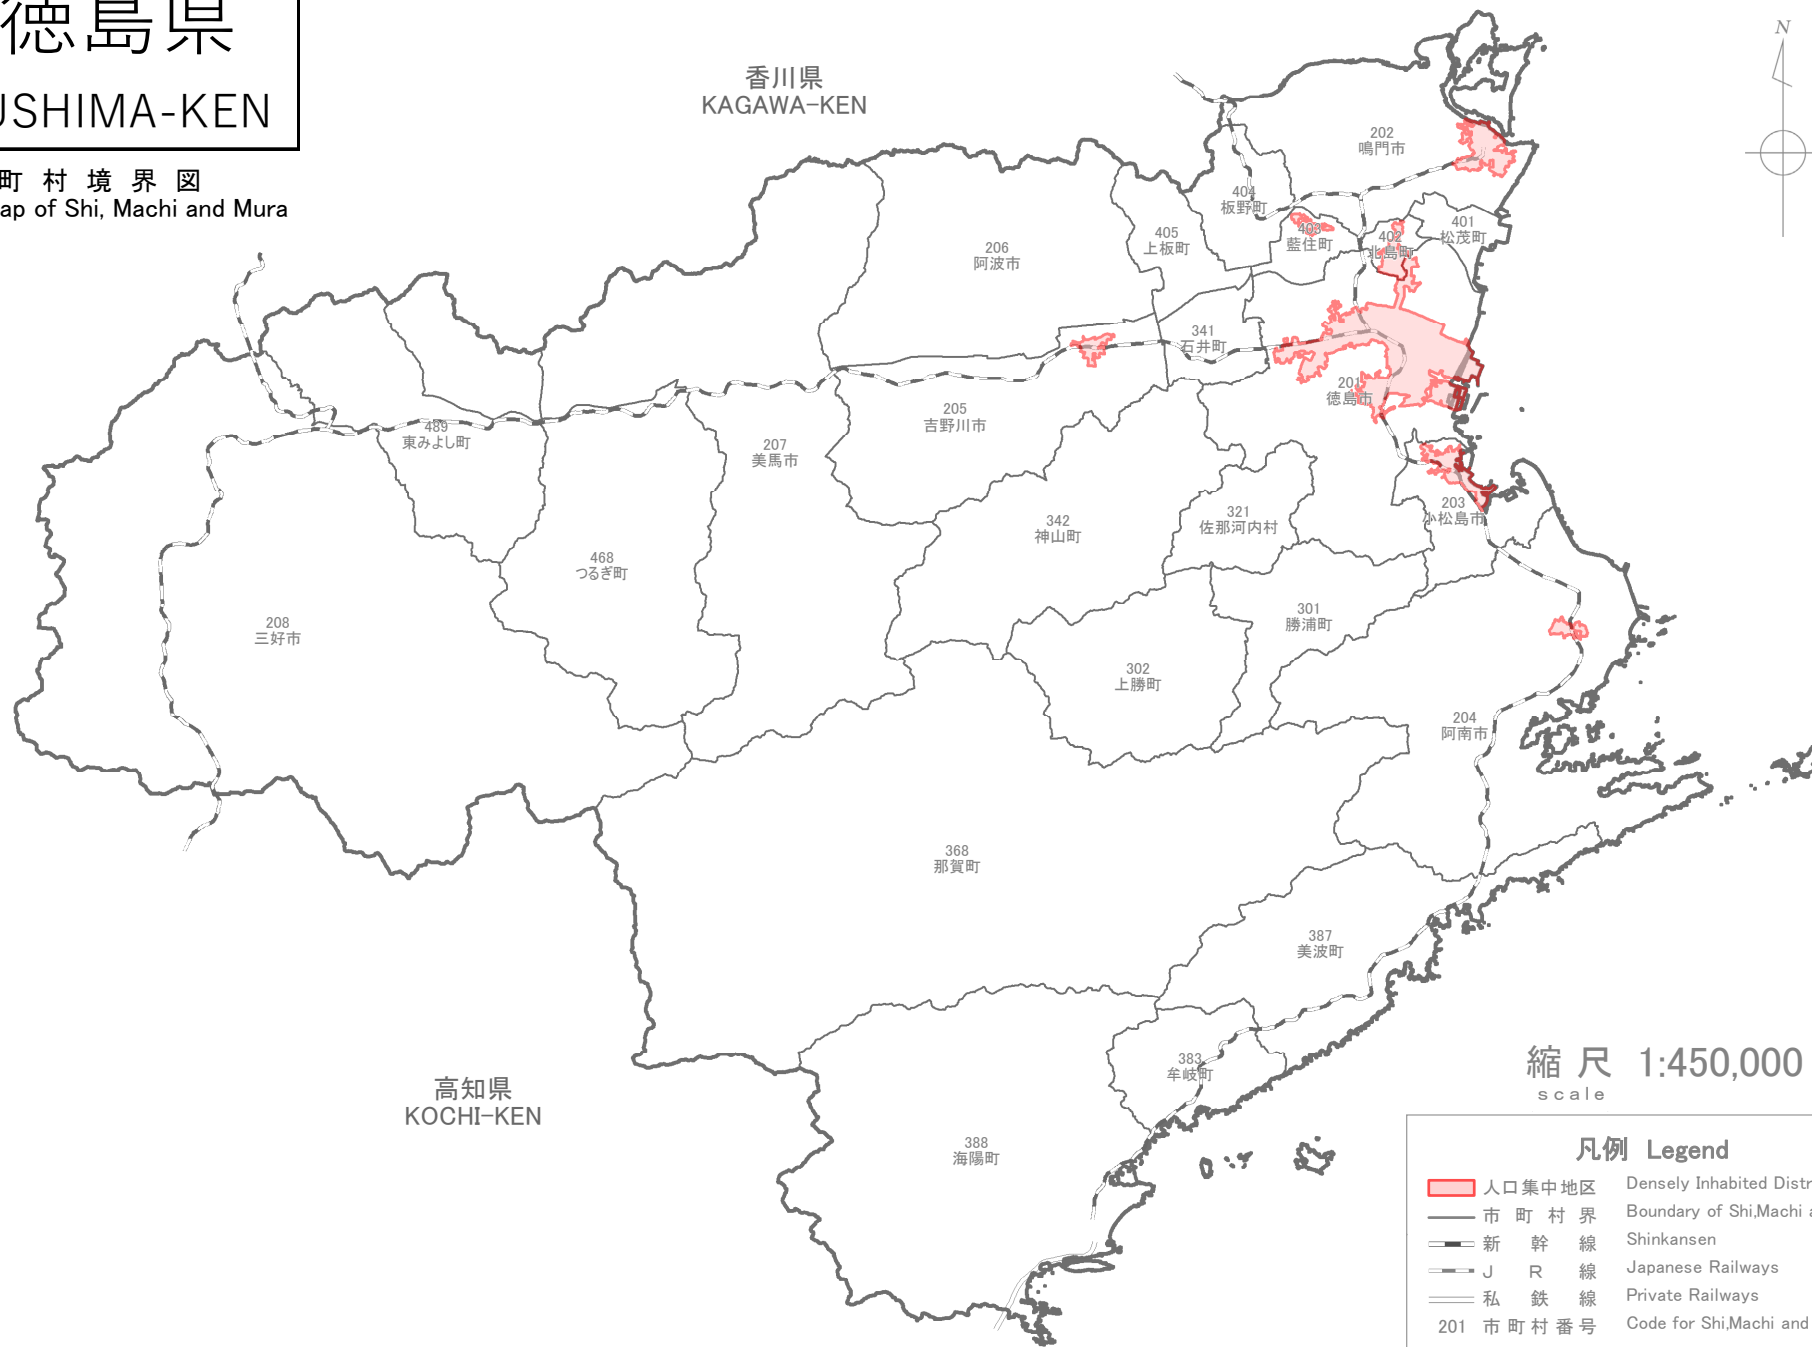

36 徳島県

TOKUSHIMA-KEN

市町村境界図
Boundary Map of Shi, Machi and Mura

愛媛県
EHIME-KEN

香川県
KAGAWA-KEN

高知県
KOCHI-KEN

縮尺 1:450,000
scale

凡例 Legend

- 人口集中地区 Densely Inhabited District
- 市町村界 Boundary of Shi, Machi and Mura
- 新幹線 Shinkansen
- J R 線 Japanese Railways
- 私鉄線 Private Railways
- 201 市町村番号 Code for Shi, Machi and Mura