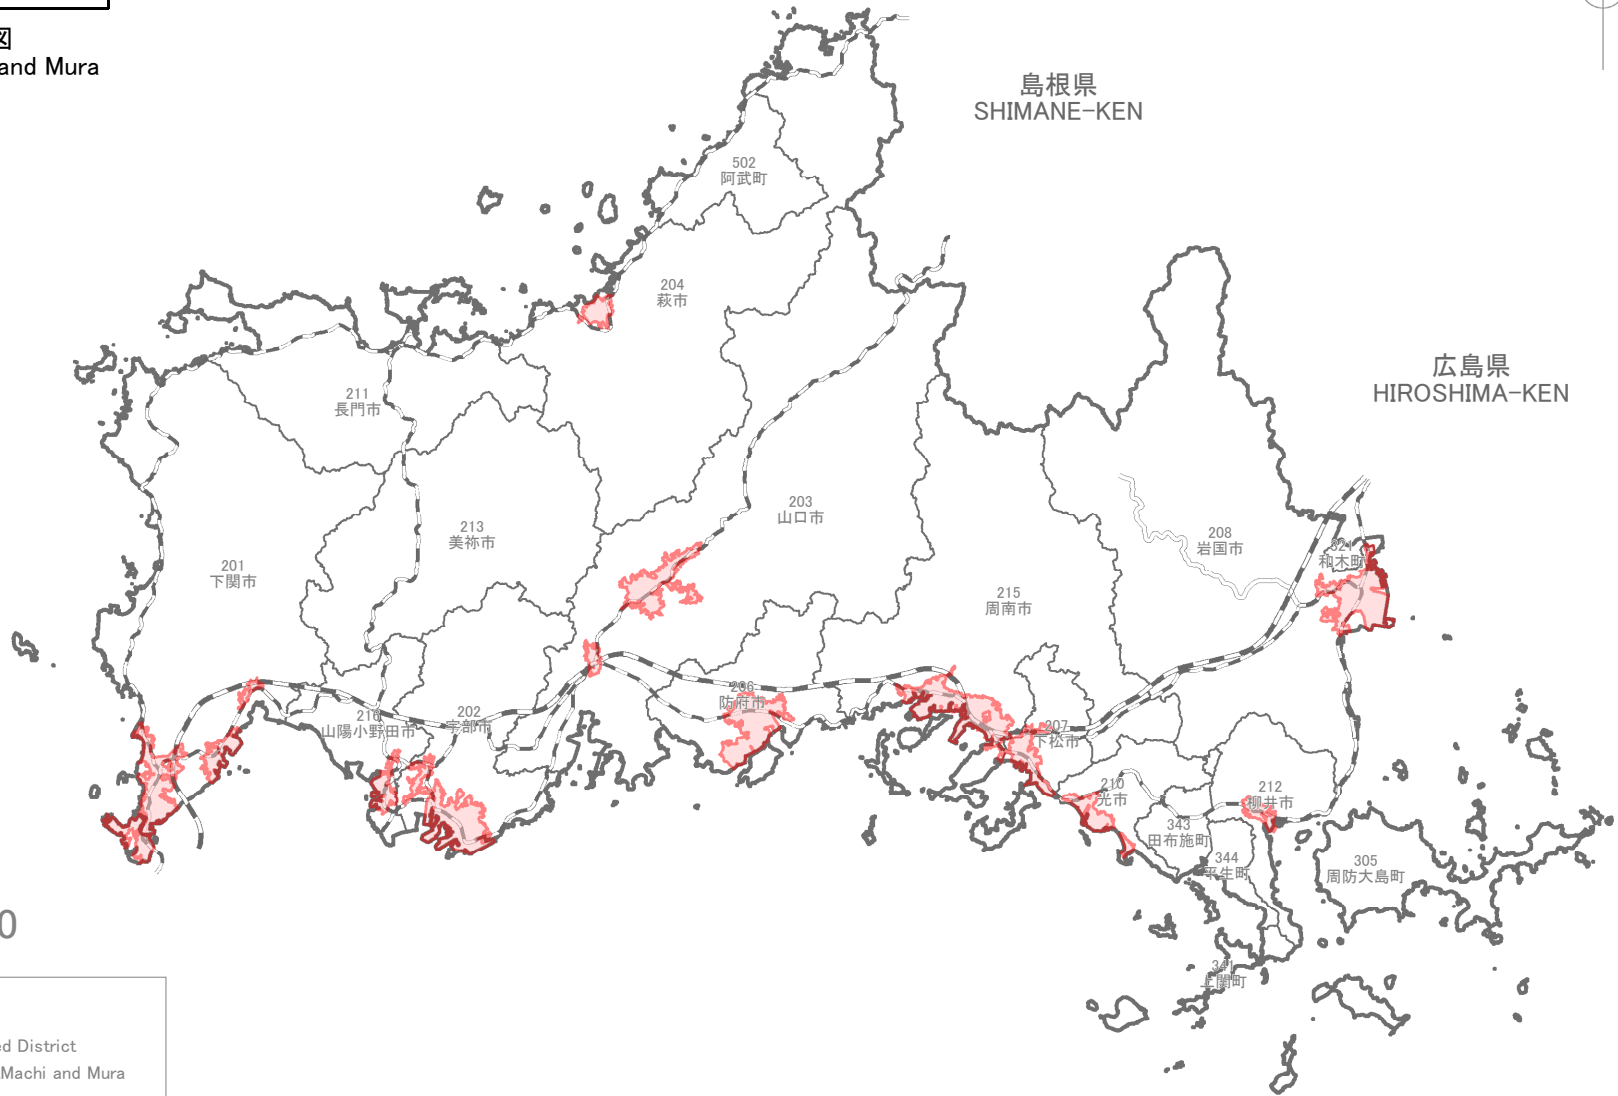

35 山口県

YAMAGUCHI-KEN

市町村境界図
Boundary Map of Shi, Machi and Mura

縮尺 1:750,000
scale

凡例 Legend

- 人口集中地区 Densely Inhabited District
- 市町村界 Boundary of Shi, Machi and Mura
- 新幹線 Shinkansen
- J R 線 Japanese Railways
- 私鉄線 Private Railways
- 201 市町村番号 Code for Shi, Machi and Mura