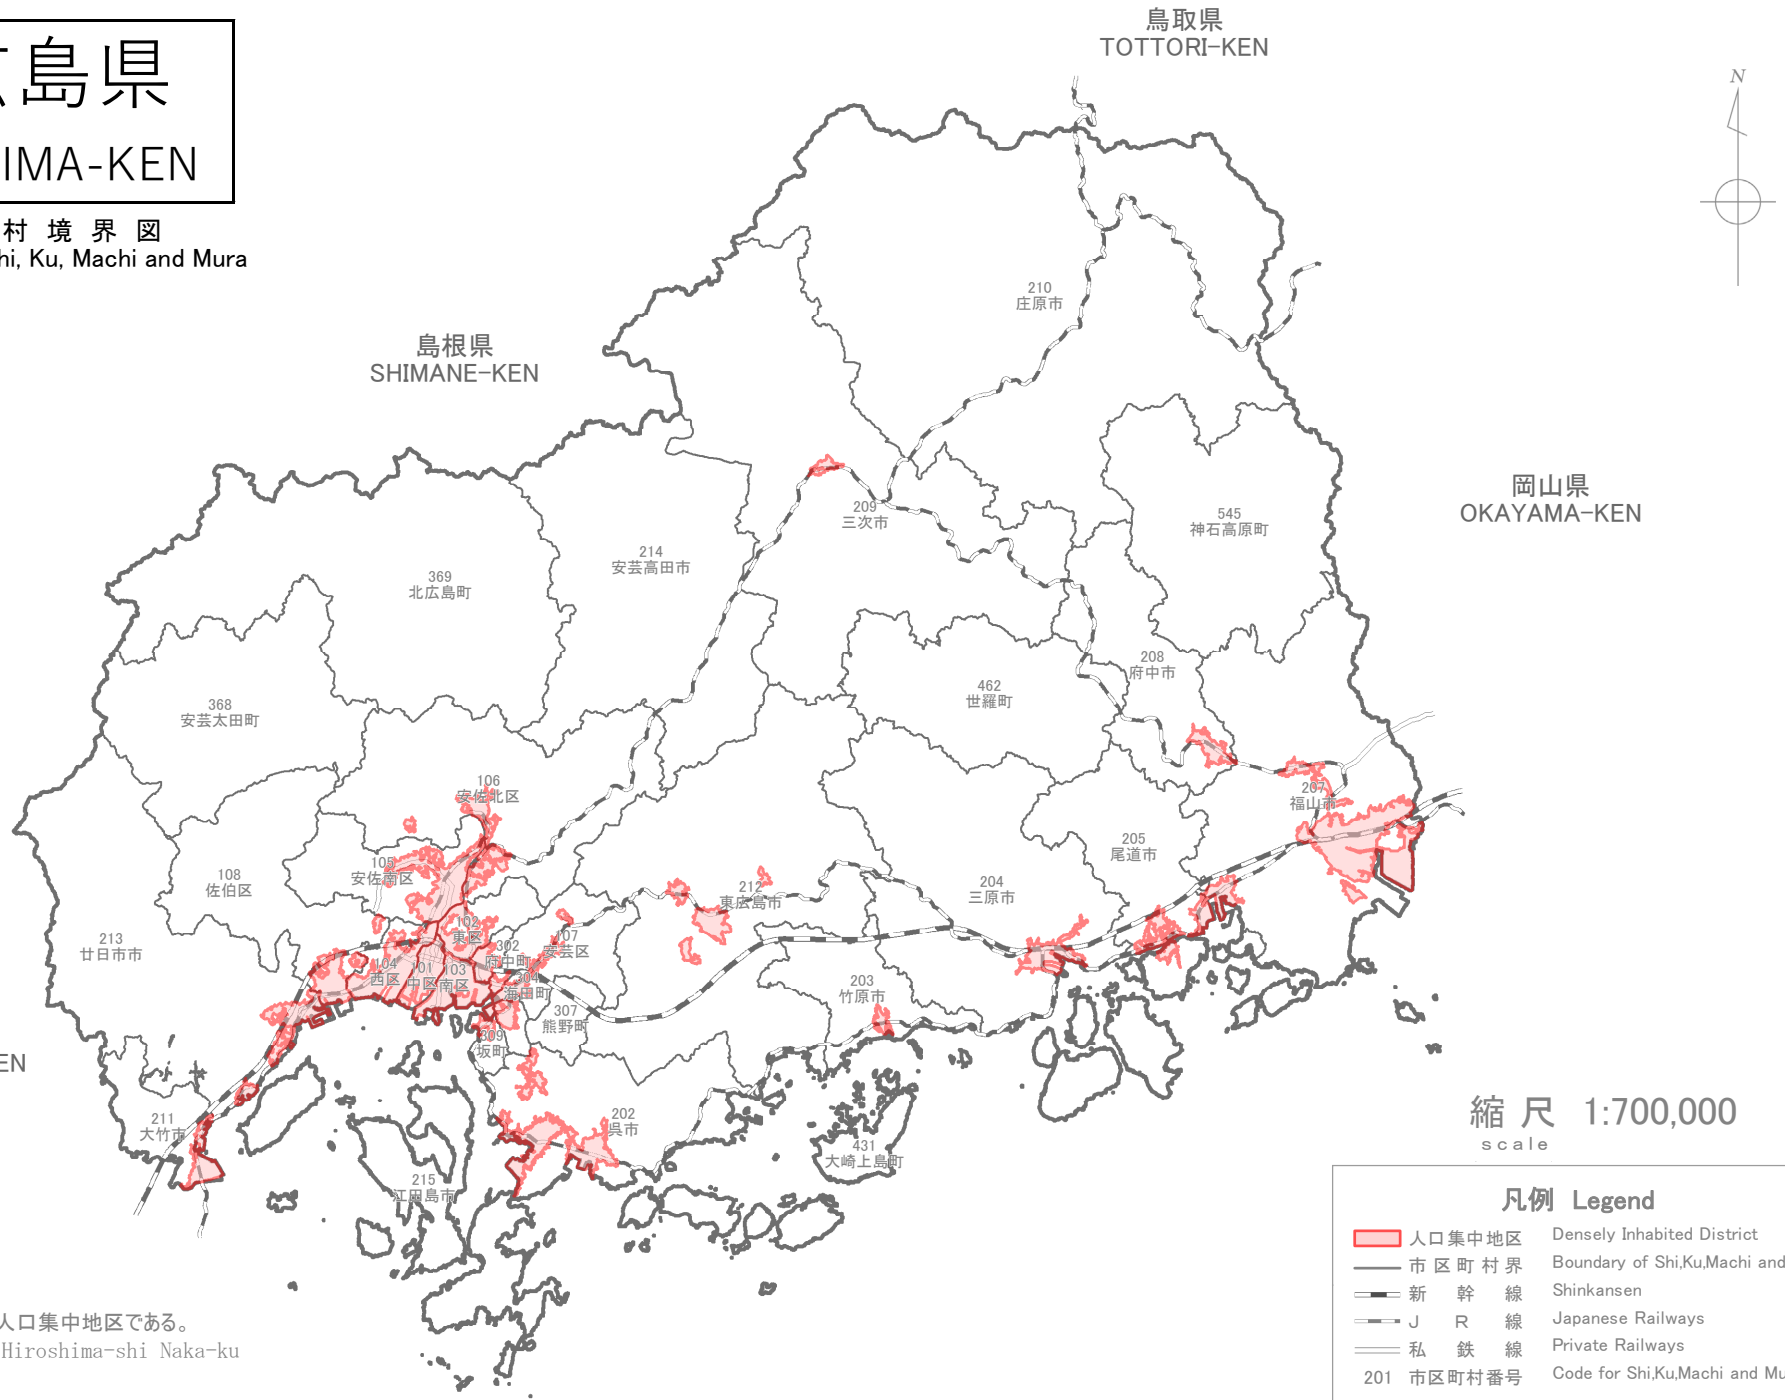

34 広島県

HIROSHIMA-KEN

市区町村境界図
Boundary Map of Shi, Ku, Machi and Mura

次の市区町村は、全域が人口集中地区である。
101 広島市中区 Hiroshima-shi Naka-ku