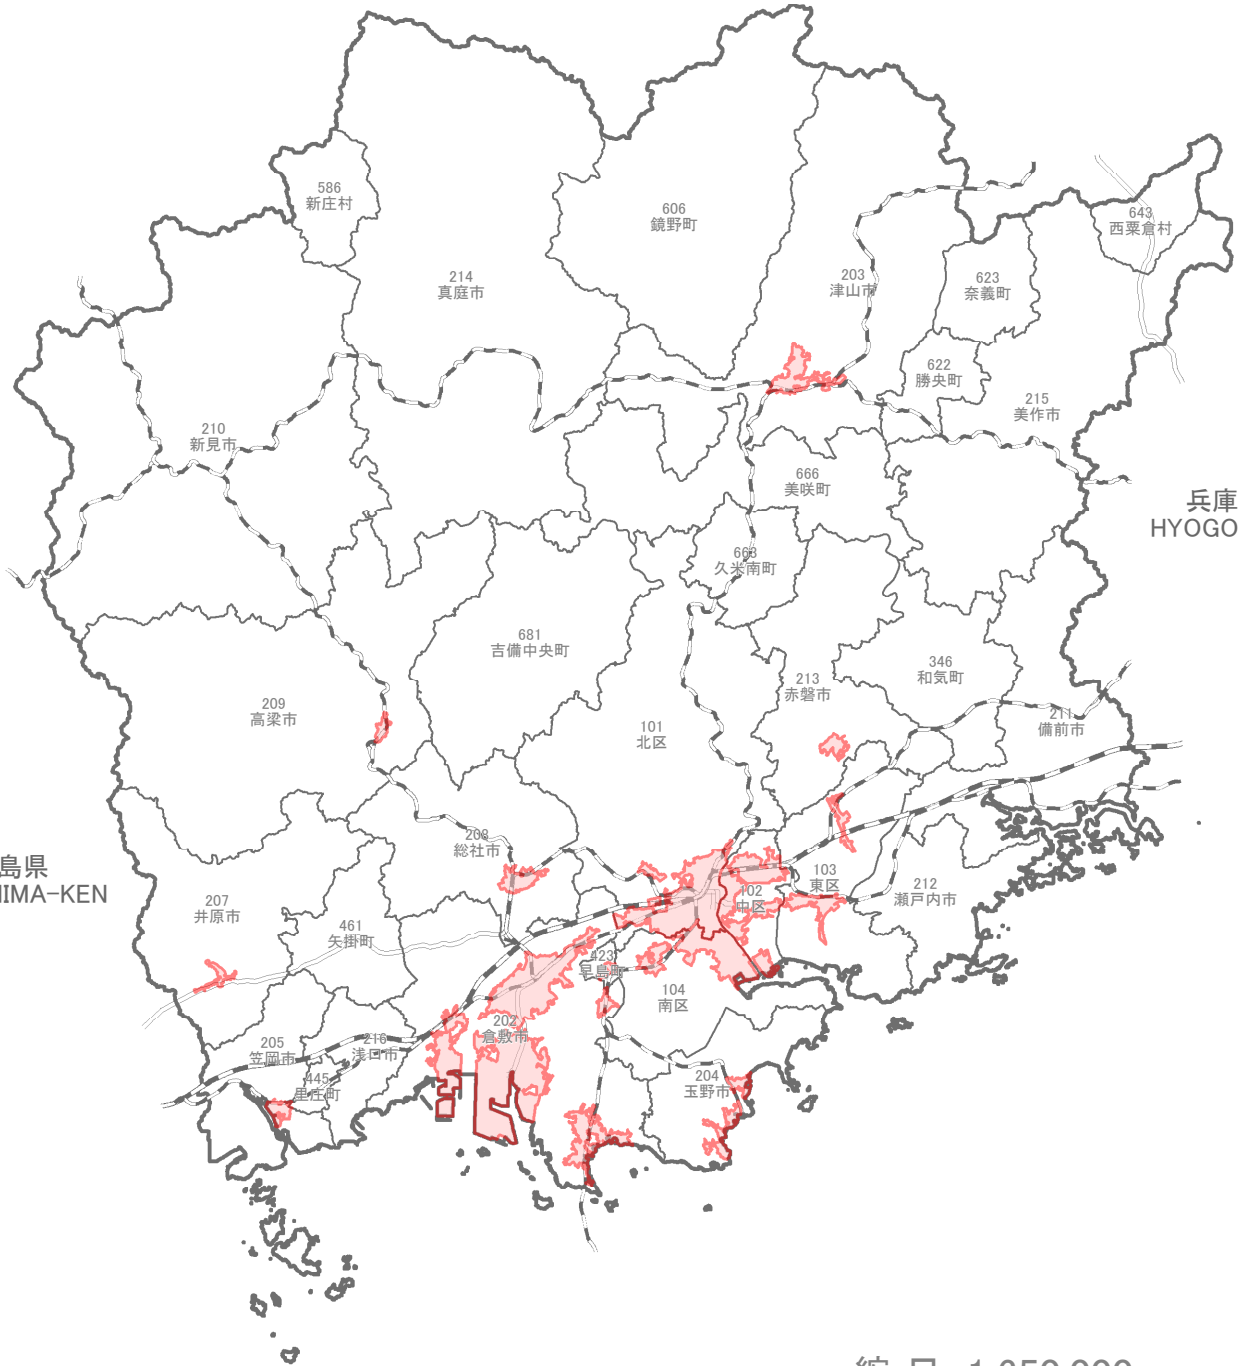

33 岡山県

OKAYAMA-KEN

市区町村境界図
Boundary Map of Shi, Ku, Machi and Mura

鳥取県
TOTTORI-KEN

兵庫県
HYOGO-KEN

広島県
HIROSHIMA-KEN

縮尺 1:650,000
scale

凡例 Legend

- | | | |
|-----|--------|-------------------------------------|
| | 人口集中地区 | Densely Inhabited District |
| | 市区町村界 | Boundary of Shi, Ku, Machi and Mura |
| | 新幹線 | Shinkansen |
| | J R 線 | Japanese Railways |
| | 私鉄線 | Private Railways |
| 201 | 市区町村番号 | Code for Shi, Ku, Machi and Mura |