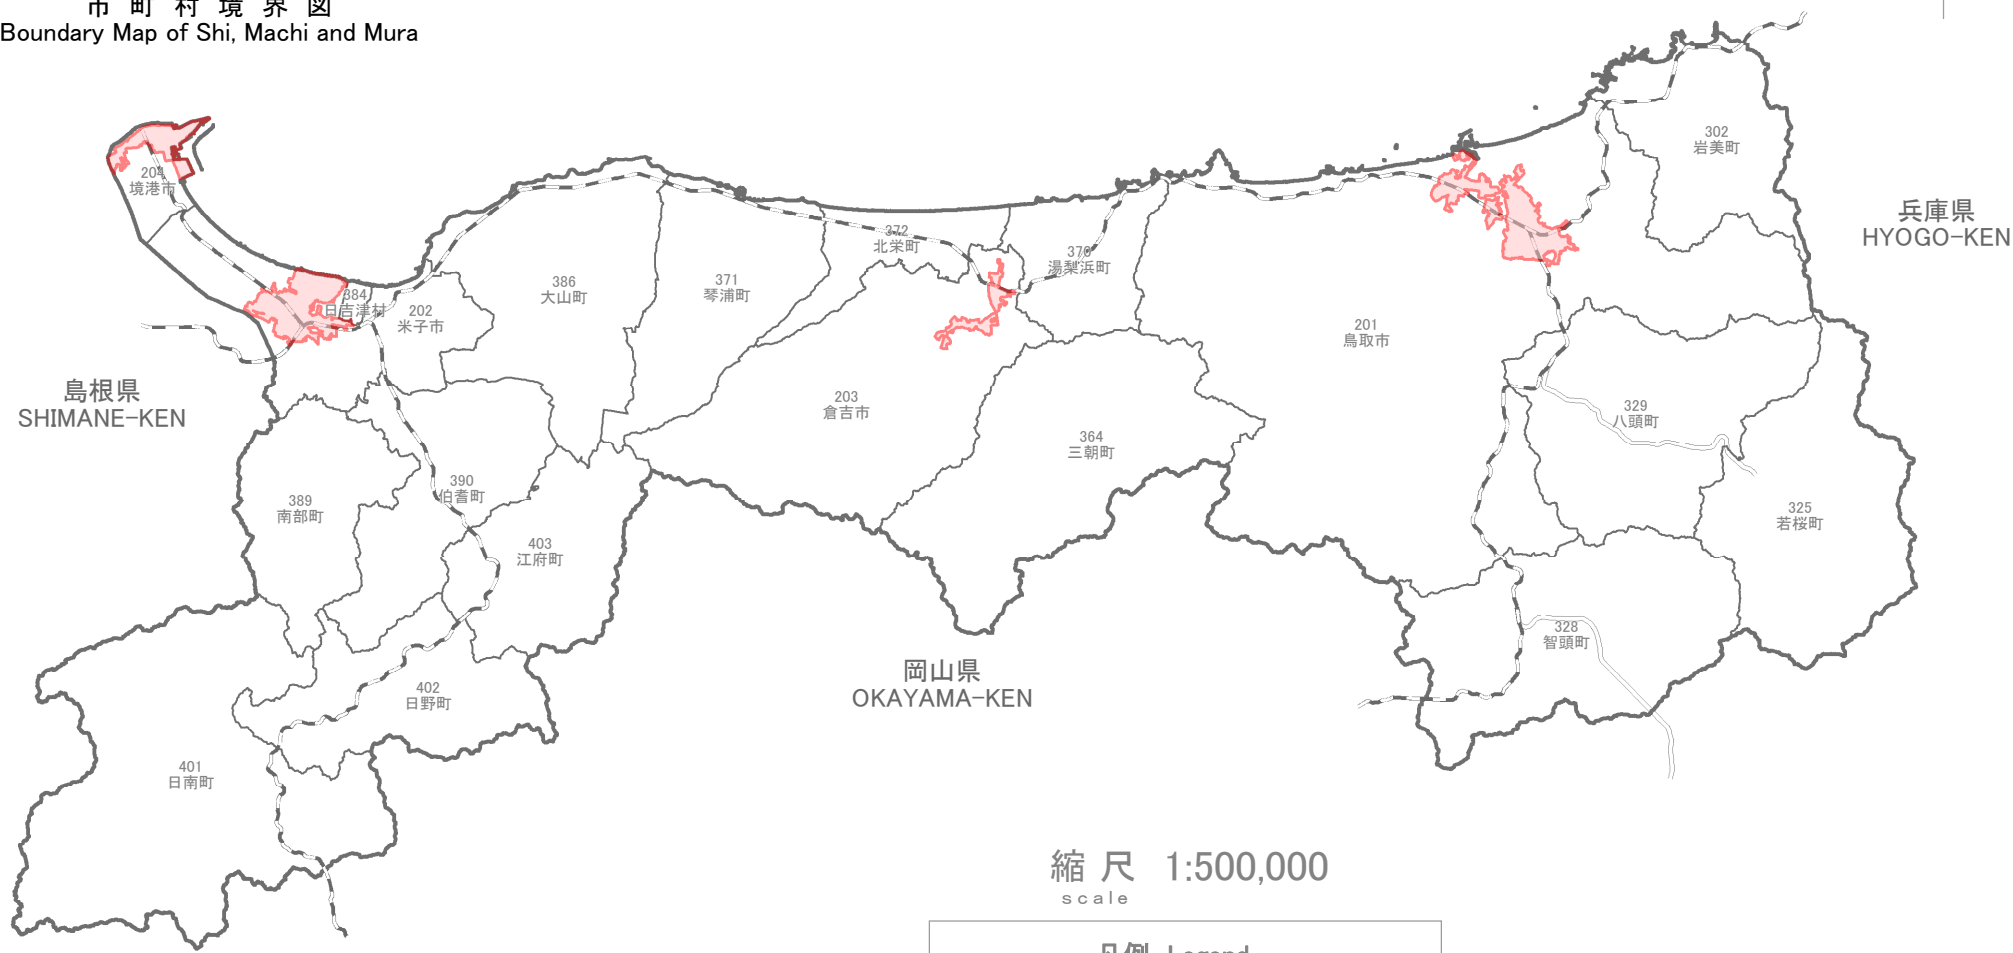

# 31 鳥取県

## TOTTORI-KEN

市町村境界図  
Boundary Map of Shi, Machi and Mura

縮尺 1:500,000  
scale

凡例 Legend	
<span style="color: red;">■</span>	人口集中地区 Densely Inhabited District
—	市町村界 Boundary of Shi, Machi and Mura
—+—	新幹線 Shinkansen
—+—+—	J R 線 Japanese Railways
—+—+—+—	私鉄線 Private Railways
201	市町村番号 Code for Shi, Machi and Mura