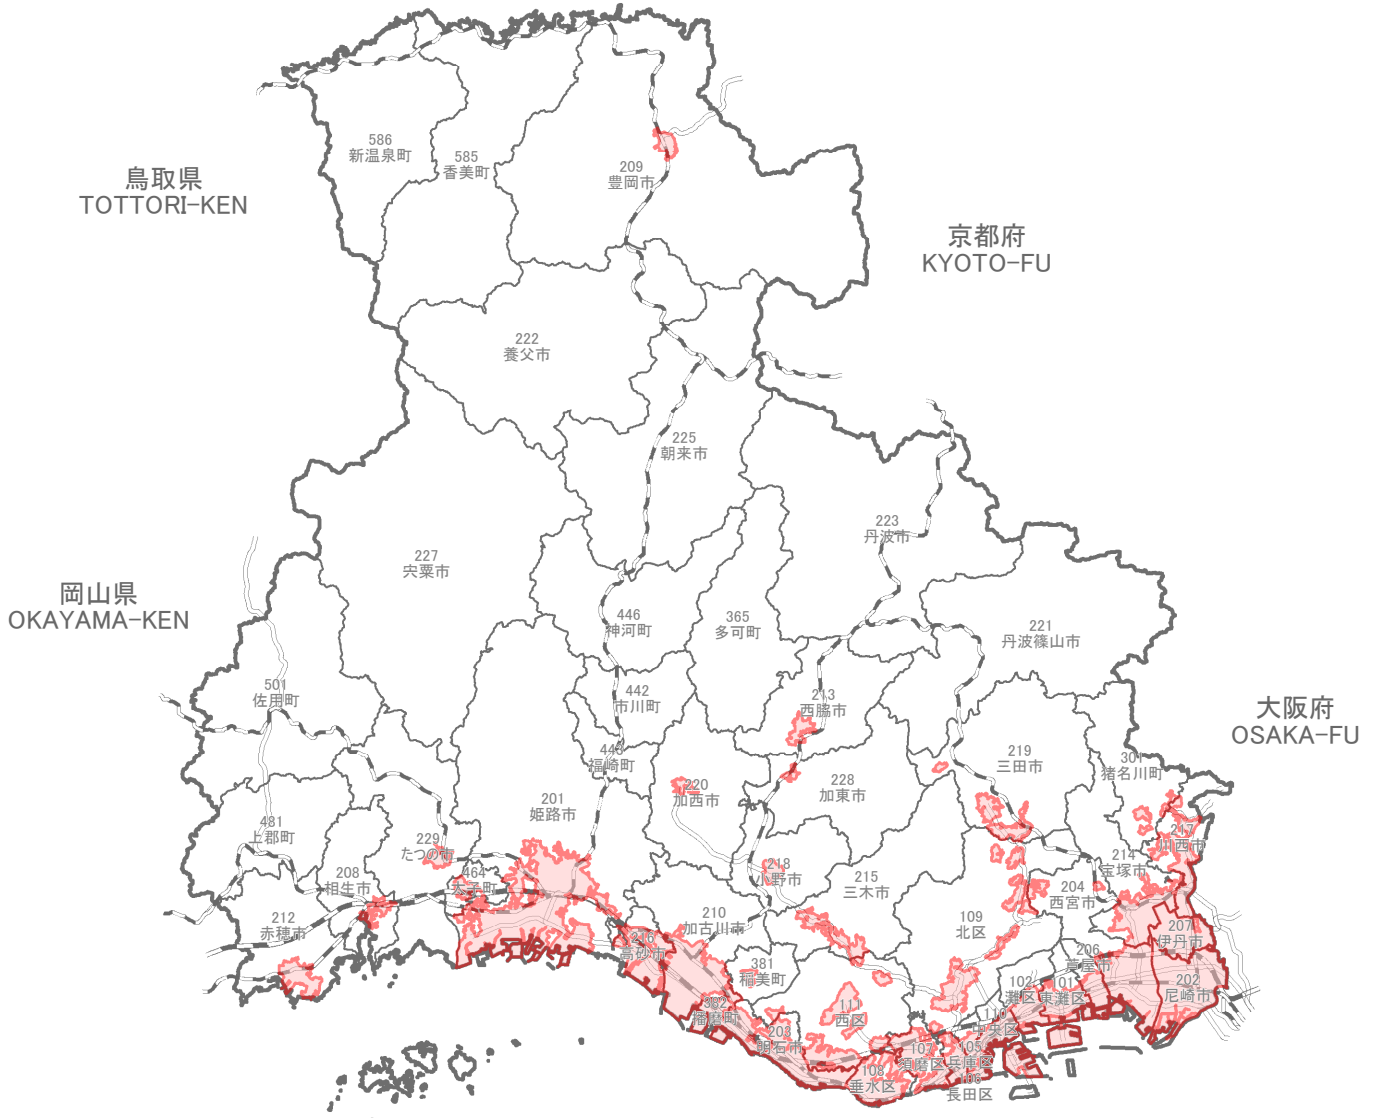

28 兵庫県

HYOGO-KEN

市区町村境界図
Boundary Map of Shi, Ku, Machi and Mura

次の市区町村は、全域が人口集中地区である。
202 尼崎市 Amagasaki-shi

縮尺 1:800,000
scale

凡例 Legend	
	人口集中地区 Densely Inhabited District
	市区町村界 Boundary of Shi,Ku,Machi and Mura
	新幹線 Shinkansen
	J R 線 Japanese Railways
	私鉄線 Private Railways
201	市区町村番号 Code for Shi,Ku,Machi and Mura