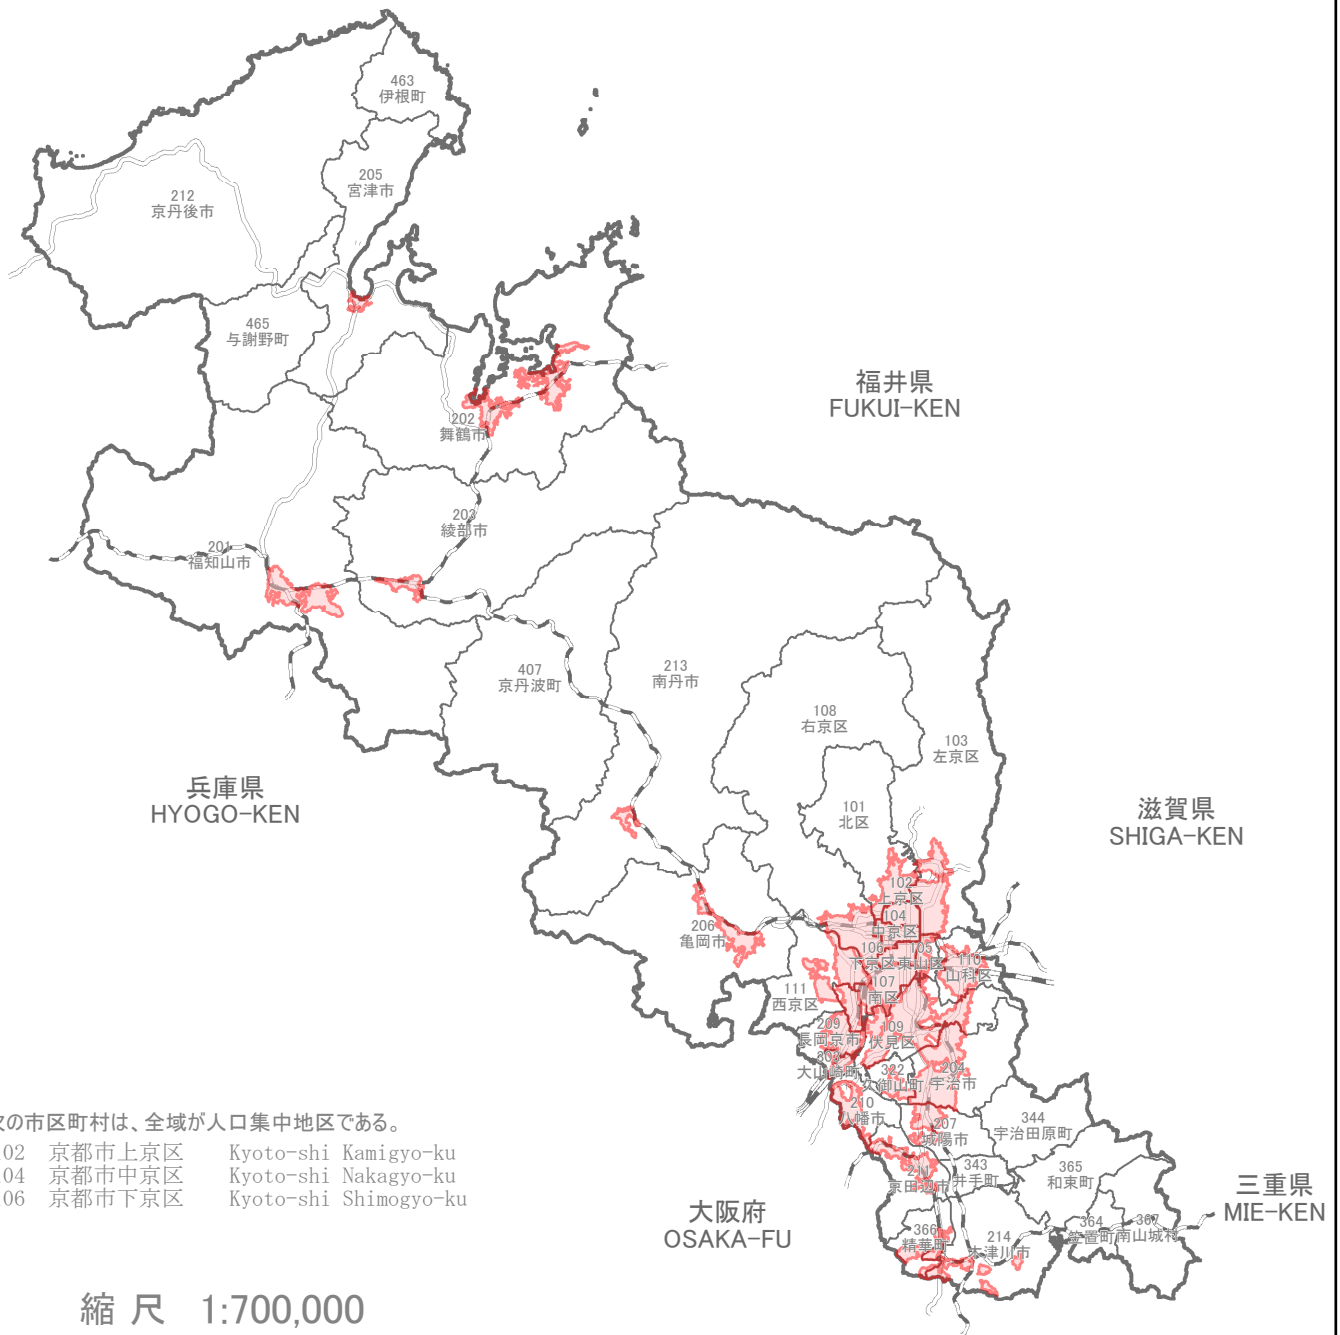

26 京都府

KYOTO-FU

市区町村境界図

Boundary Map of Shi, Ku, Machi and Mura

次の市区町村は、全域が人口集中地区である。

- 102 京都市上京区 Kyoto-shi Kamigyō-ku
- 104 京都市中京区 Kyoto-shi Nakagyō-ku
- 106 京都市下京区 Kyoto-shi Shimogyō-ku

縮尺 1:700,000
scale

凡例 Legend

- 人口集中地区 Densely Inhabited District
- 市区町村界 Boundary of Shi, Ku, Machi and Mura
- 新幹線 Shinkansen
- J R 線 Japanese Railways
- 私鉄線 Private Railways
- 201 市区町村番号 Code for Shi, Ku, Machi and Mura