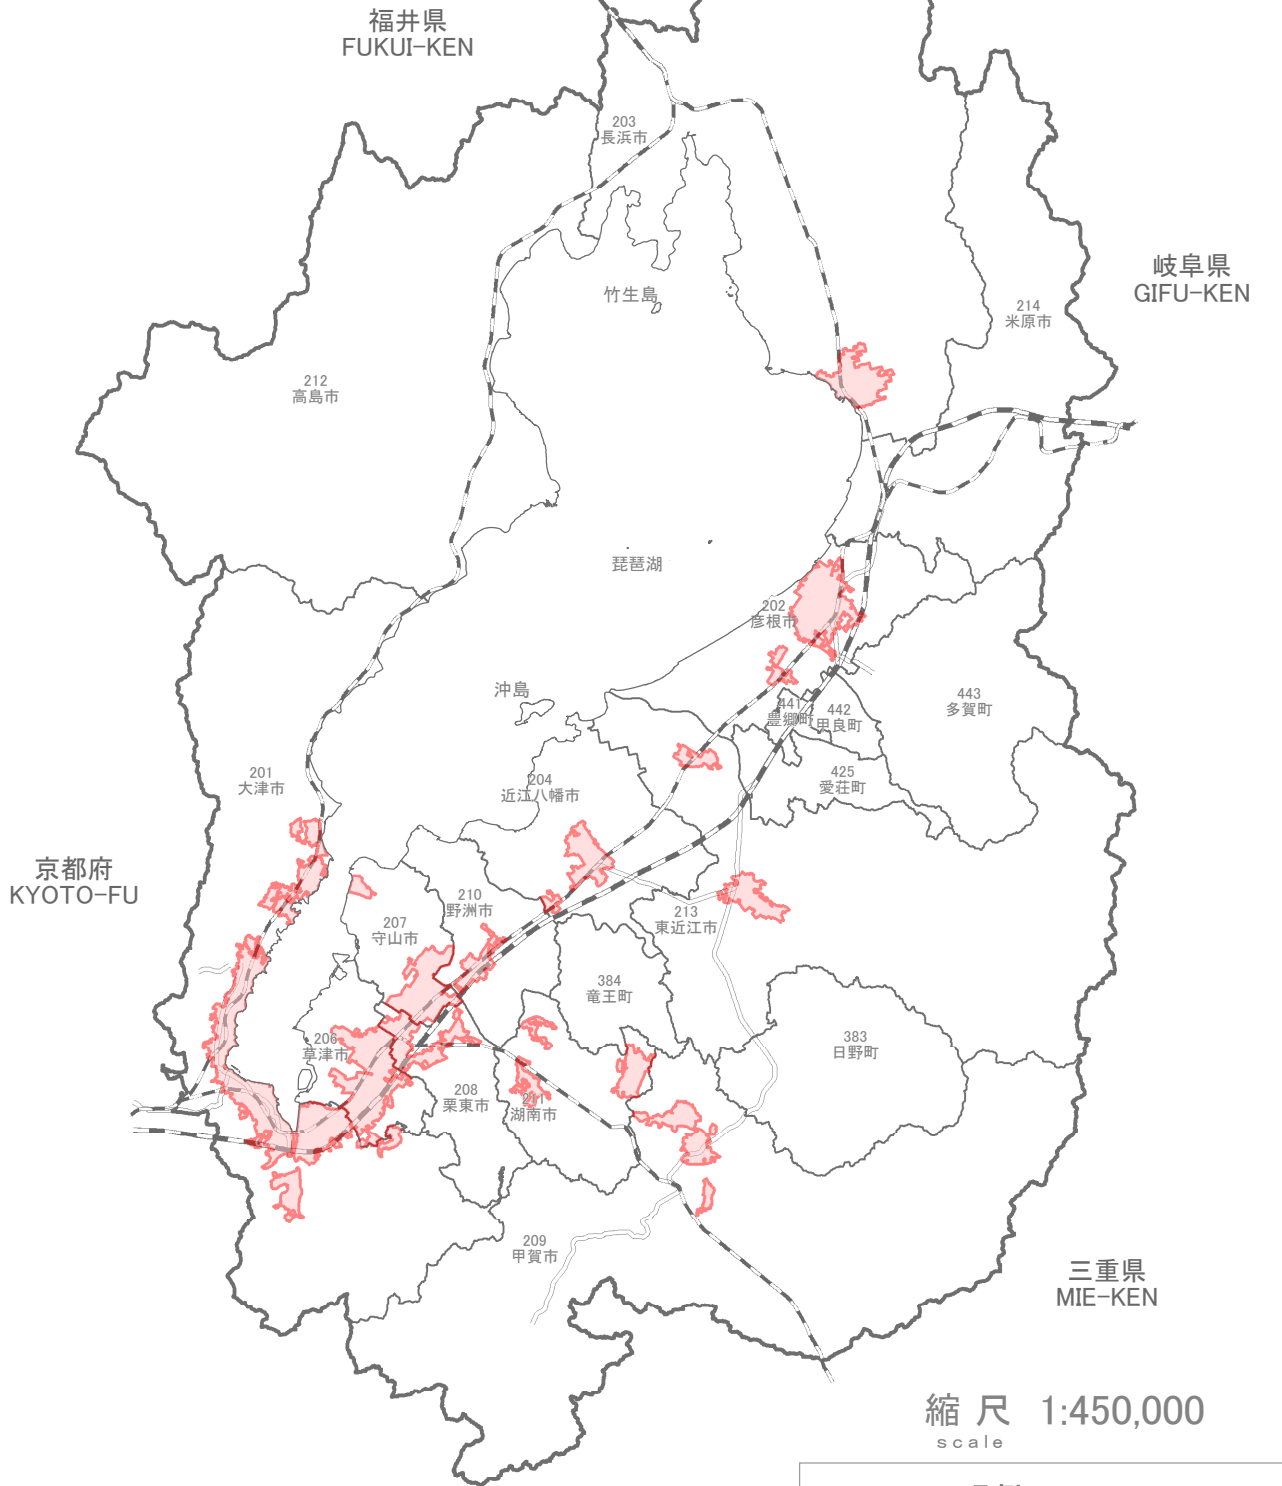

25 滋賀県

SHIGA-KEN

市町村境界図
Boundary Map of Shi, Machi and Mura

凡例 Legend

- 人口集中地区 Densely Inhabited District
- 市町村界 Boundary of Shi, Machi and Mura
- 新幹線 Shinkansen
- J R 線 Japanese Railways
- 私鉄線 Private Railways
- 201 市町村番号 Code for Shi, Machi and Mura