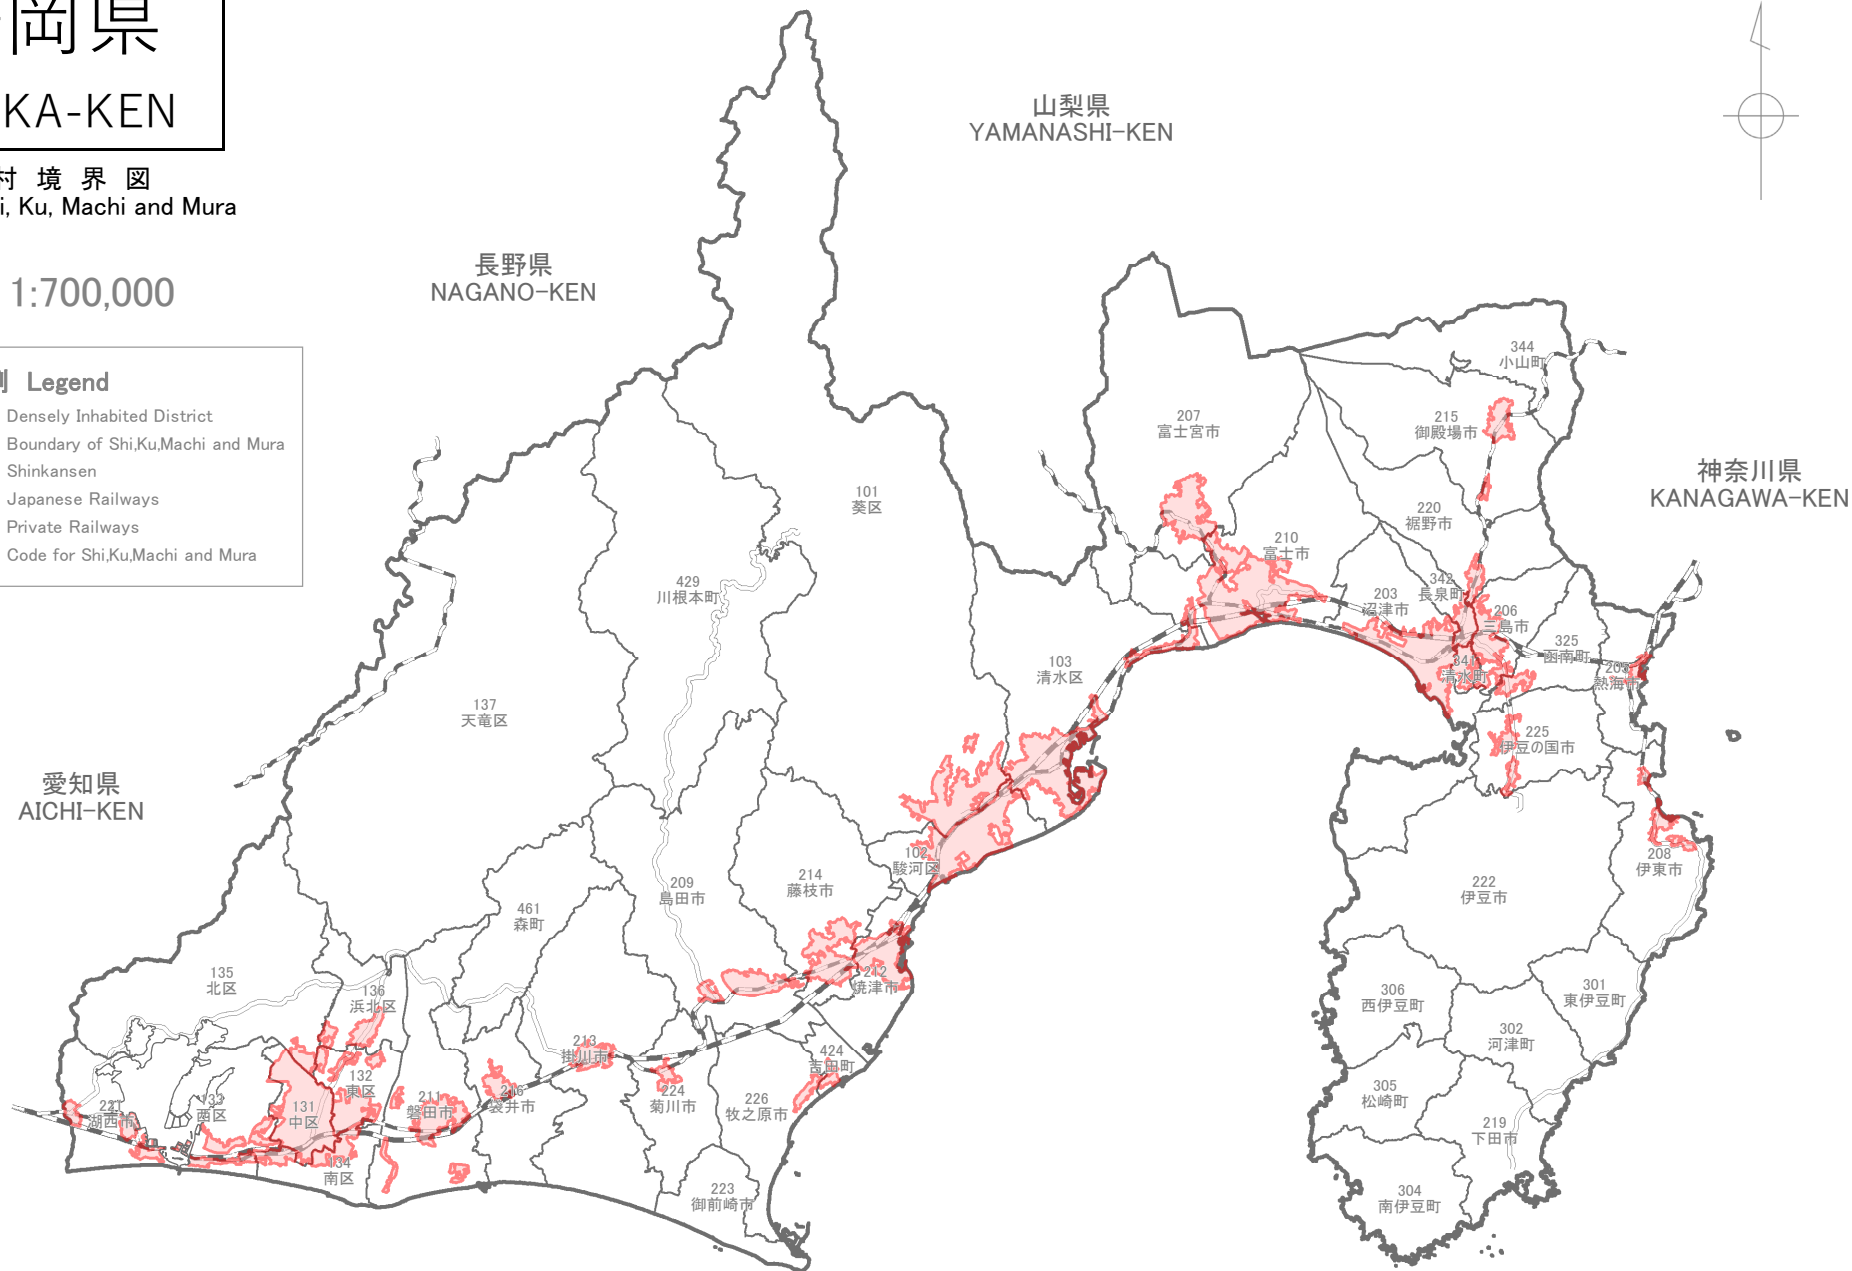

# 22 静岡県

SHIZUOKA-KEN

市区町村境界図  
Boundary Map of Shi, Ku, Machi and Mura

縮尺 1:700,000

scale

## 凡例 Legend

- 人口集中地区 Densely Inhabited District
- 市区町村界 Boundary of Shi, Ku, Machi and Mura
- 新幹線 Shinkansen
- J R 線 Japanese Railways
- 私鉄線 Private Railways
- 201 市区町村番号 Code for Shi, Ku, Machi and Mura

「国土数値情報（行政区画、鉄道及び湖沼データ）」（国土交通省）（<https://nlftp.mlit.go.jp/ksj/>）を加工して作成。