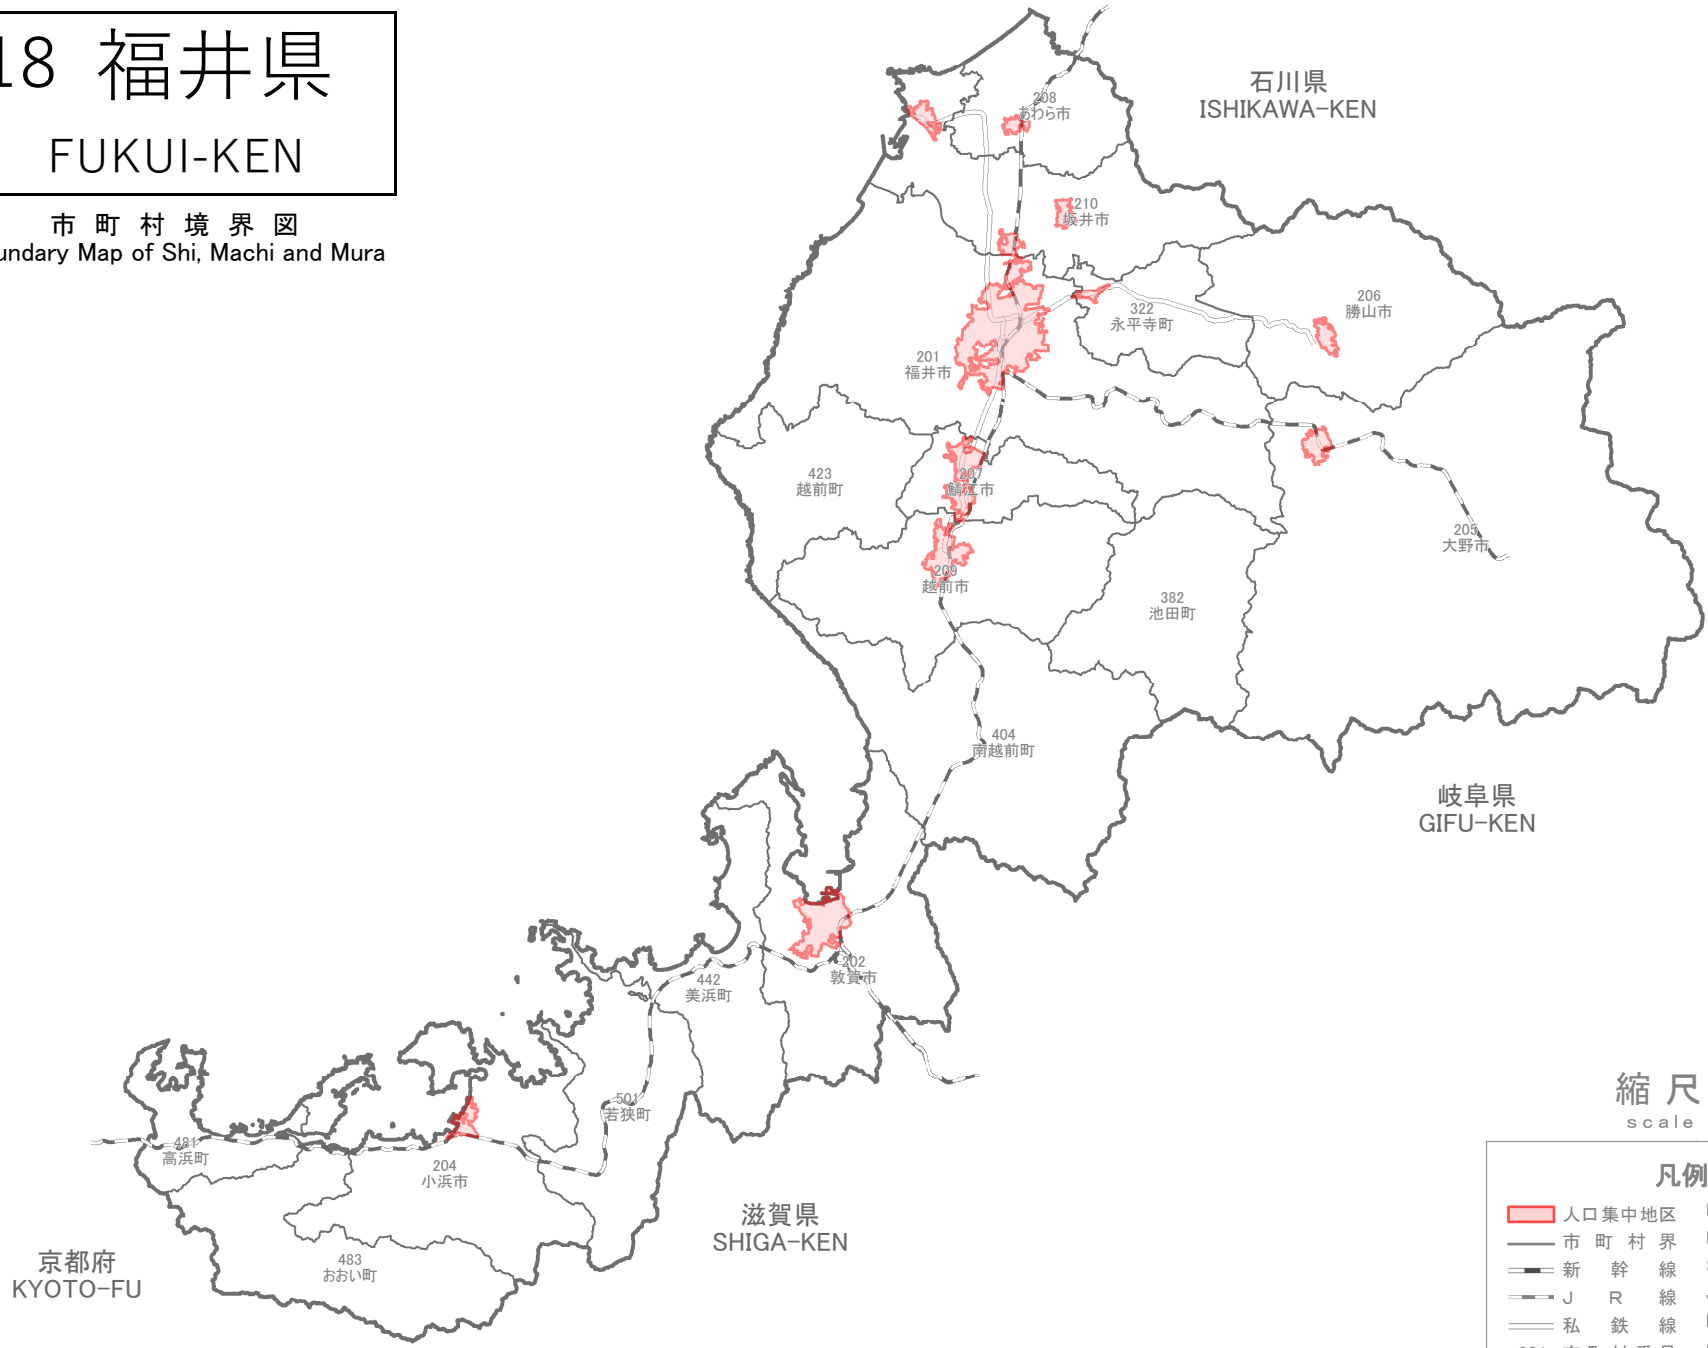

18 福井県

FUKUI-KEN

市町村境界図
Boundary Map of Shi, Machi and Mura

縮尺 1:600,000
scale

凡例 Legend	
	人口集中地区 Densely Inhabited District
	市町村界 Boundary of Shi, Machi and Mura
	新幹線 Shinkansen
	J R 線 Japanese Railways
	私鉄線 Private Railways
201	市町村番号 Code for Shi, Machi and Mura

「国土数値情報（行政区画、鉄道及び湖沼データ）」（国土交通省）（<https://nlftp.mlit.go.jp/ksj/>）を加工して作成。