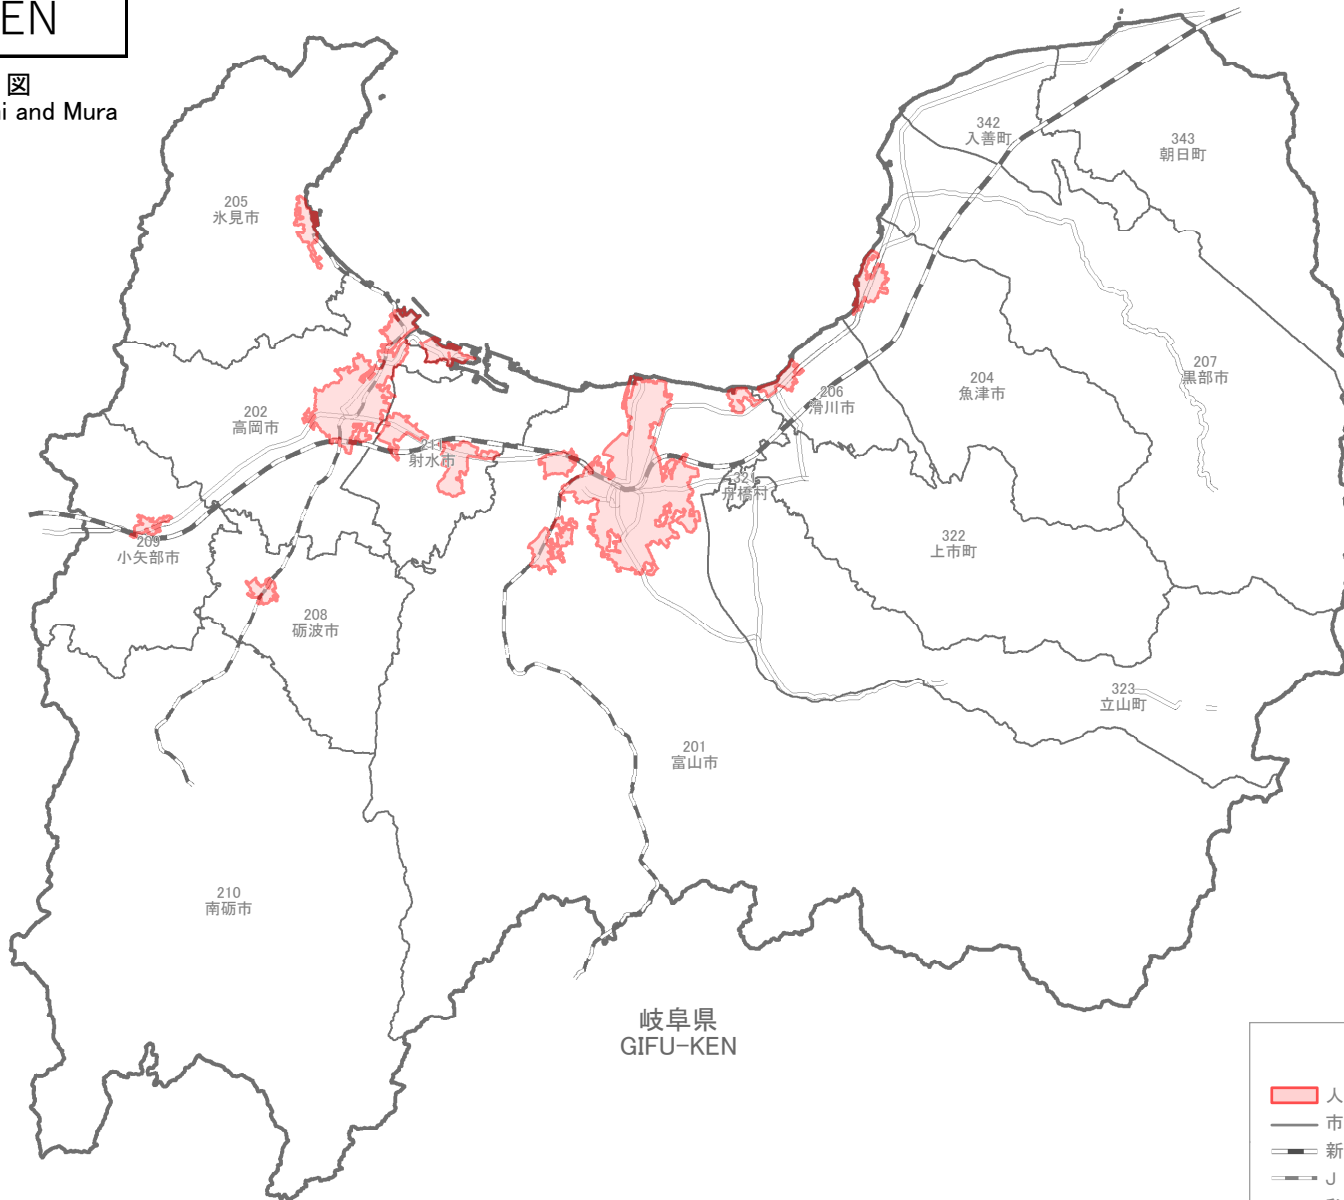

16 富山県

TOYAMA-KEN

市町村境界図
Boundary Map of Shi, Machi and Mura

石川県
ISHIKAWA-KEN

新潟県
NIIGATA-KEN

長野県
NAGANO-KEN

岐阜県
GIFU-KEN

縮尺 1:500,000
scale

凡例 Legend

- 人口集中地区 Densely Inhabited District
- 市町村界 Boundary of Shi, Machi and Mura
- 新幹線 Shinkansen
- J R 線 Japanese Railways
- 私鉄線 Private Railways
- 201 市町村番号 Code for Shi, Machi and Mura