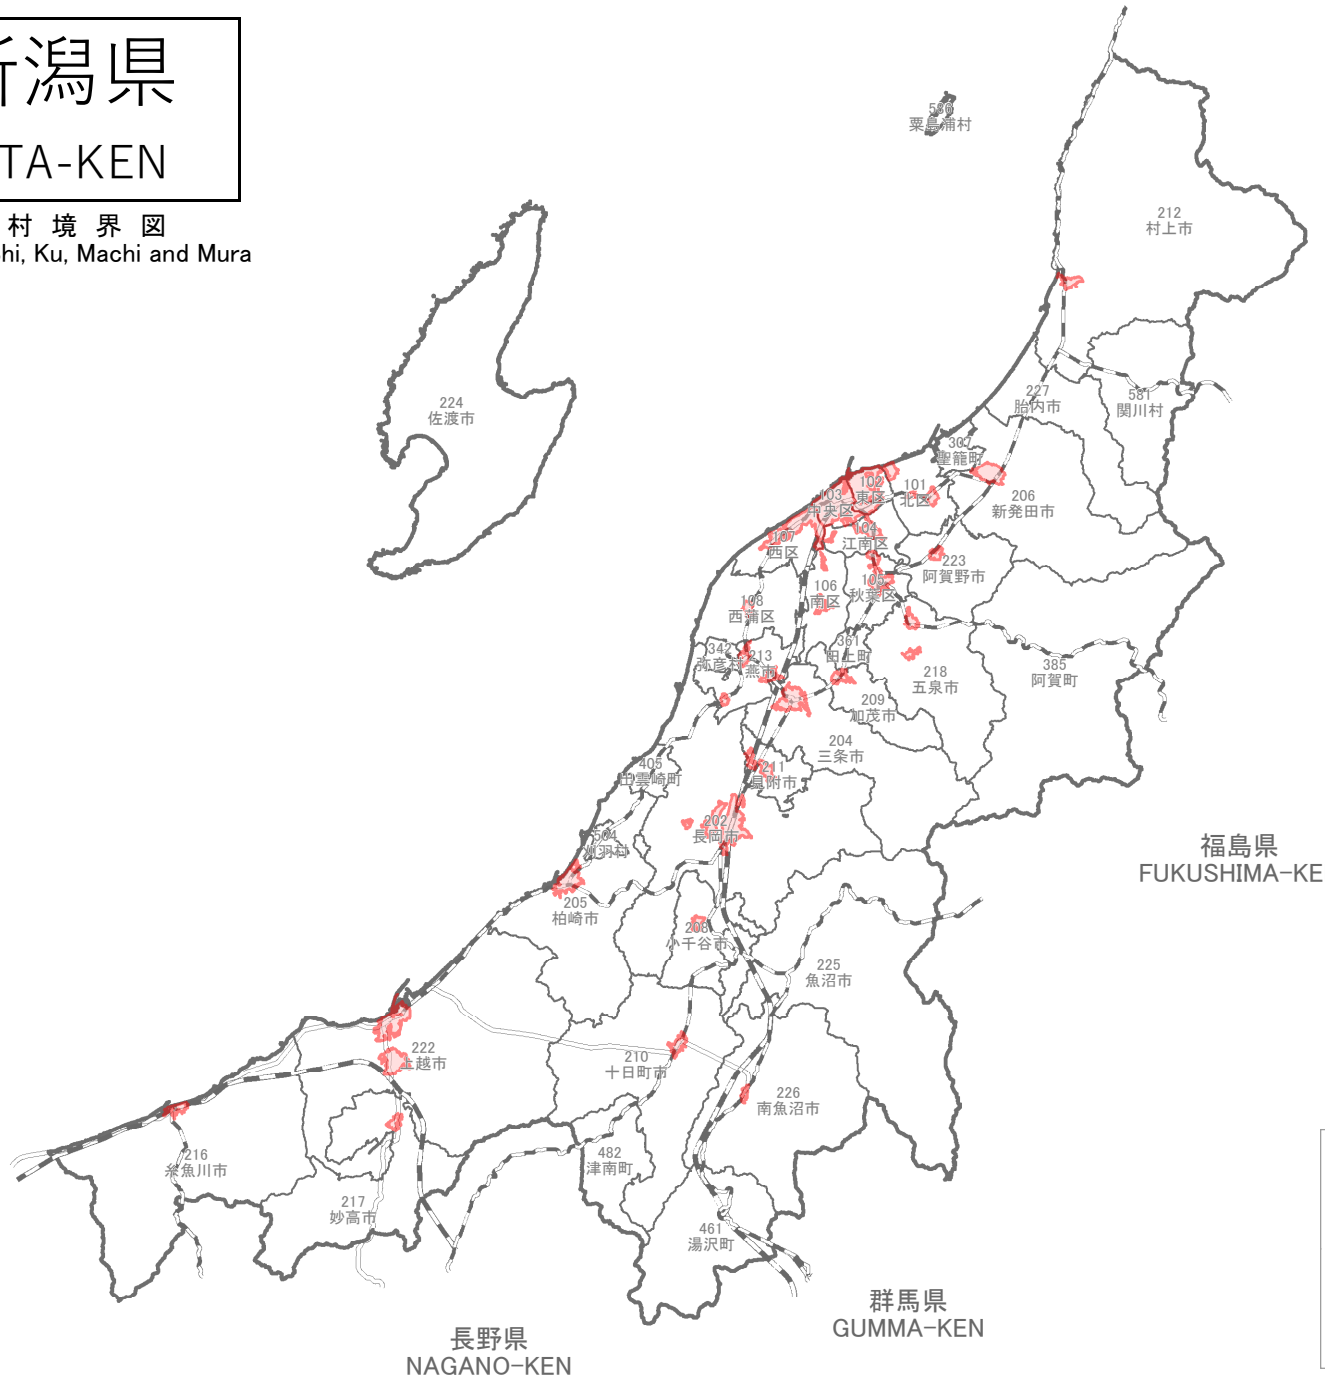

15 新潟県

NIIGATA-KEN

市区町村境界図
Boundary Map of Shi, Ku, Machi and Mura

山形県
YAMAGATA-KEN

福島県
FUKUSHIMA-KEN

群馬県
GUMMA-KEN

長野県
NAGANO-KEN

富山県
TOYAMA-KEN

縮尺 1:1,200,000
scale

凡例 Legend

- 人口集中地区 Densely Inhabited District
- 市区町村界 Boundary of Shi, Ku, Machi and Mura
- 新幹線 Shinkansen
- J R 線 Japanese Railways
- 私鉄線 Private Railways
- 201 市区町村番号 Code for Shi, Ku, Machi and Mura