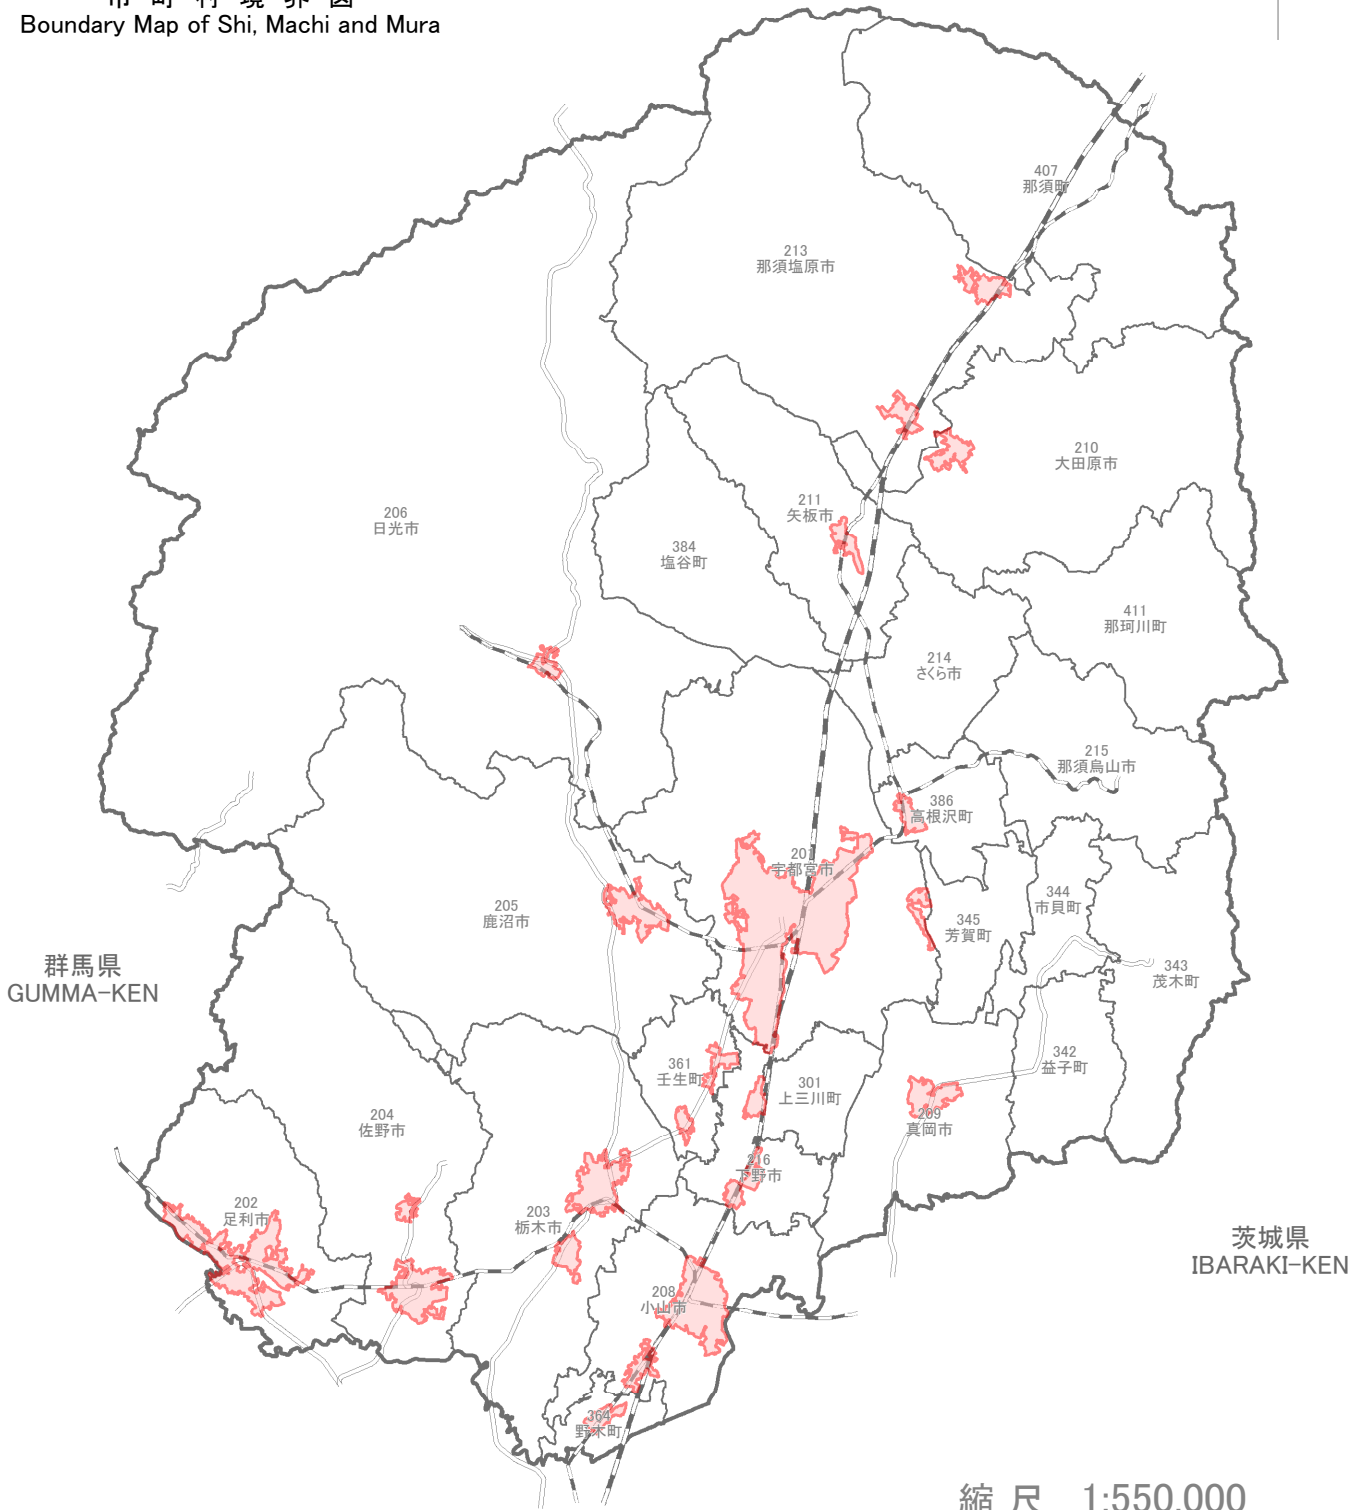

09 栃木県

TOCHIGI-KEN

福島県
FUKUSHIMA-KEN

市町村境界図
Boundary Map of Shi, Machi and Mura

縮尺 1:550,000
scale

埼玉県
SAITAMA-KEN

凡例 Legend

- 人口集中地区 Densely Inhabited District
- 市町村界 Boundary of Shi, Machi and Mura
- 新幹線 Shinkansen
- J R 線 Japanese Railways
- 私鉄線 Private Railways
- 201 市町村番号 Code for Shi, Machi and Mura