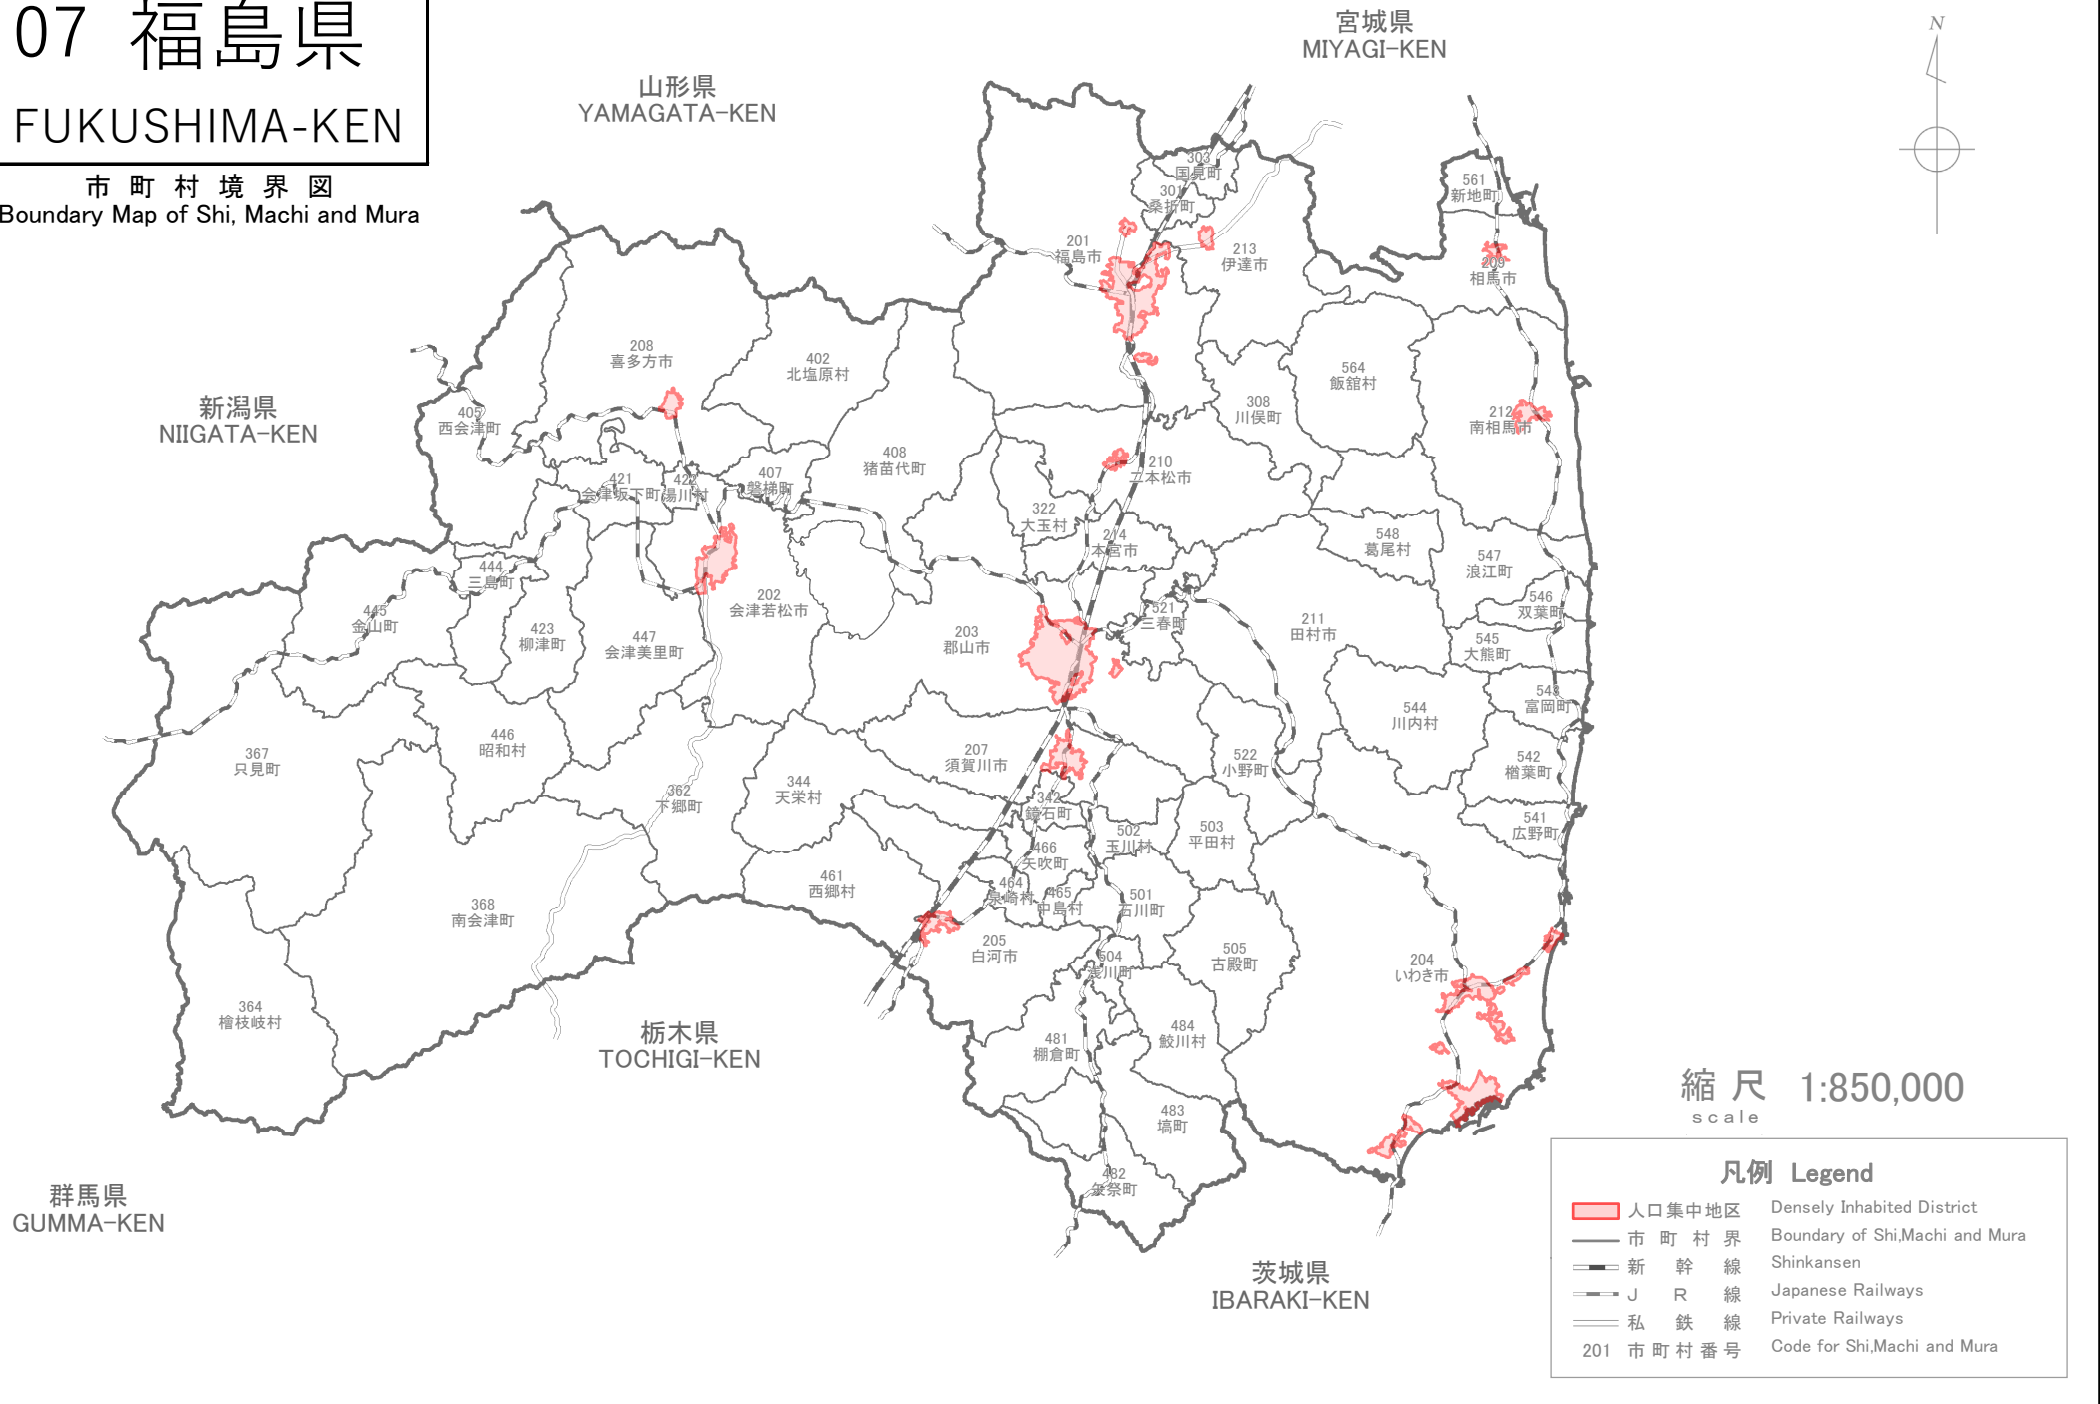

07 福島県

FUKUSHIMA-KEN

市町村境界図
Boundary Map of Shi, Machi and Mura

縮尺 1:850,000
scale

凡例 Legend	
	人口集中地区 Densely Inhabited District
	市町村界 Boundary of Shi, Machi and Mura
	新幹線 Shinkansen
	J R 線 Japanese Railways
	私鉄線 Private Railways
201	市町村番号 Code for Shi, Machi and Mura