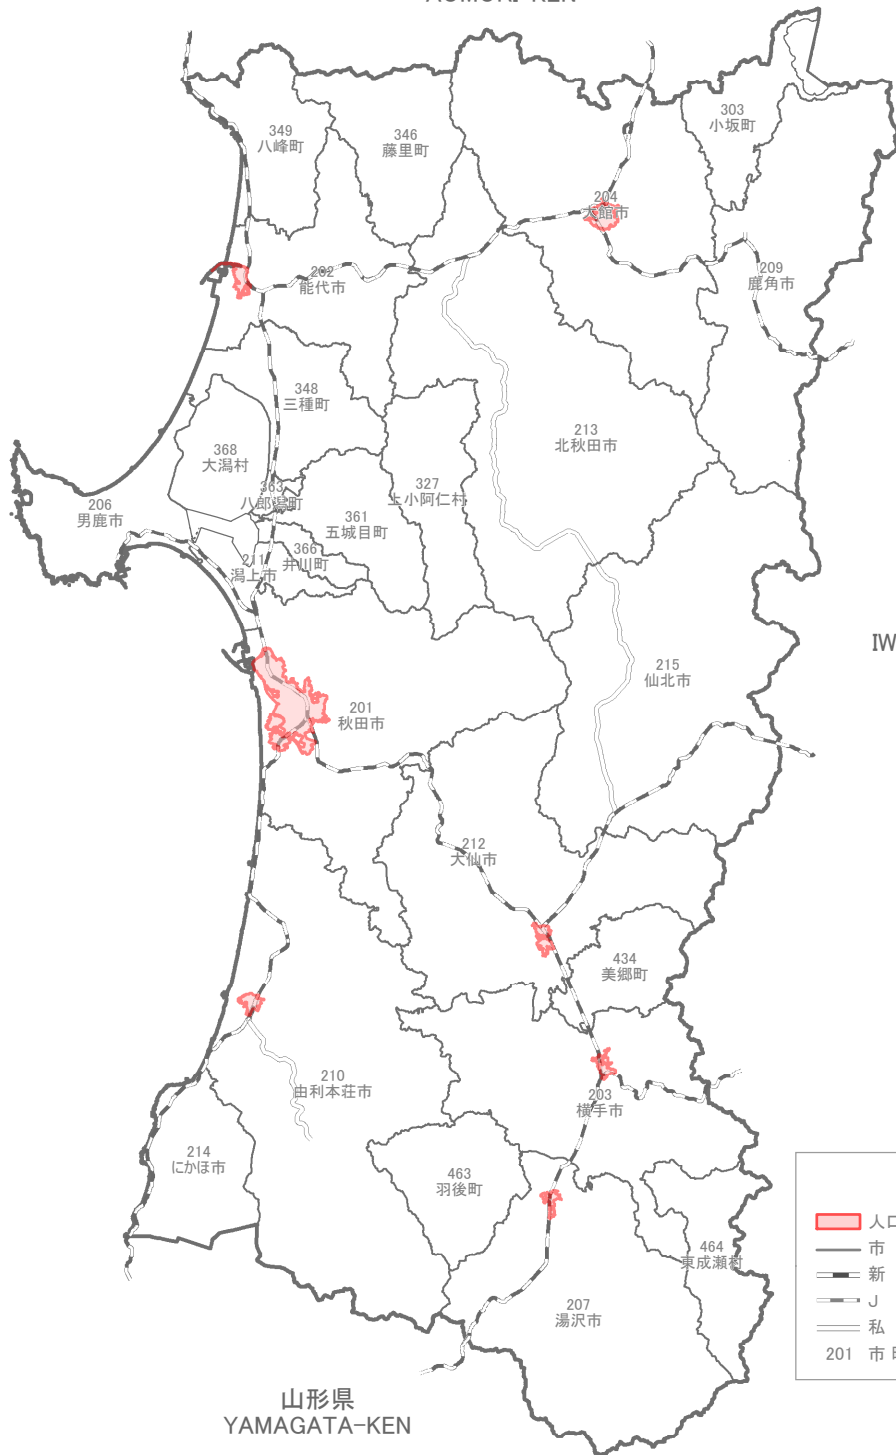

05 秋田県

AKITA-KEN

市町村境界図
Boundary Map of Shi, Machi and Mura

青森県
AOMORI-KEN

岩手県
IWATE-KEN

山形県
YAMAGATA-KEN

宮城県
MIYAGI-KEN

縮尺 1:950,000
scale

凡例 Legend

- 人口集中地区 Densely Inhabited District
- 市町村境界 Boundary of Shi, Machi and Mura
- 新幹線 Shinkansen
- J R 線 Japanese Railways
- 私鉄線 Private Railways
- 201 市町村番号 Code for Shi, Machi and Mura