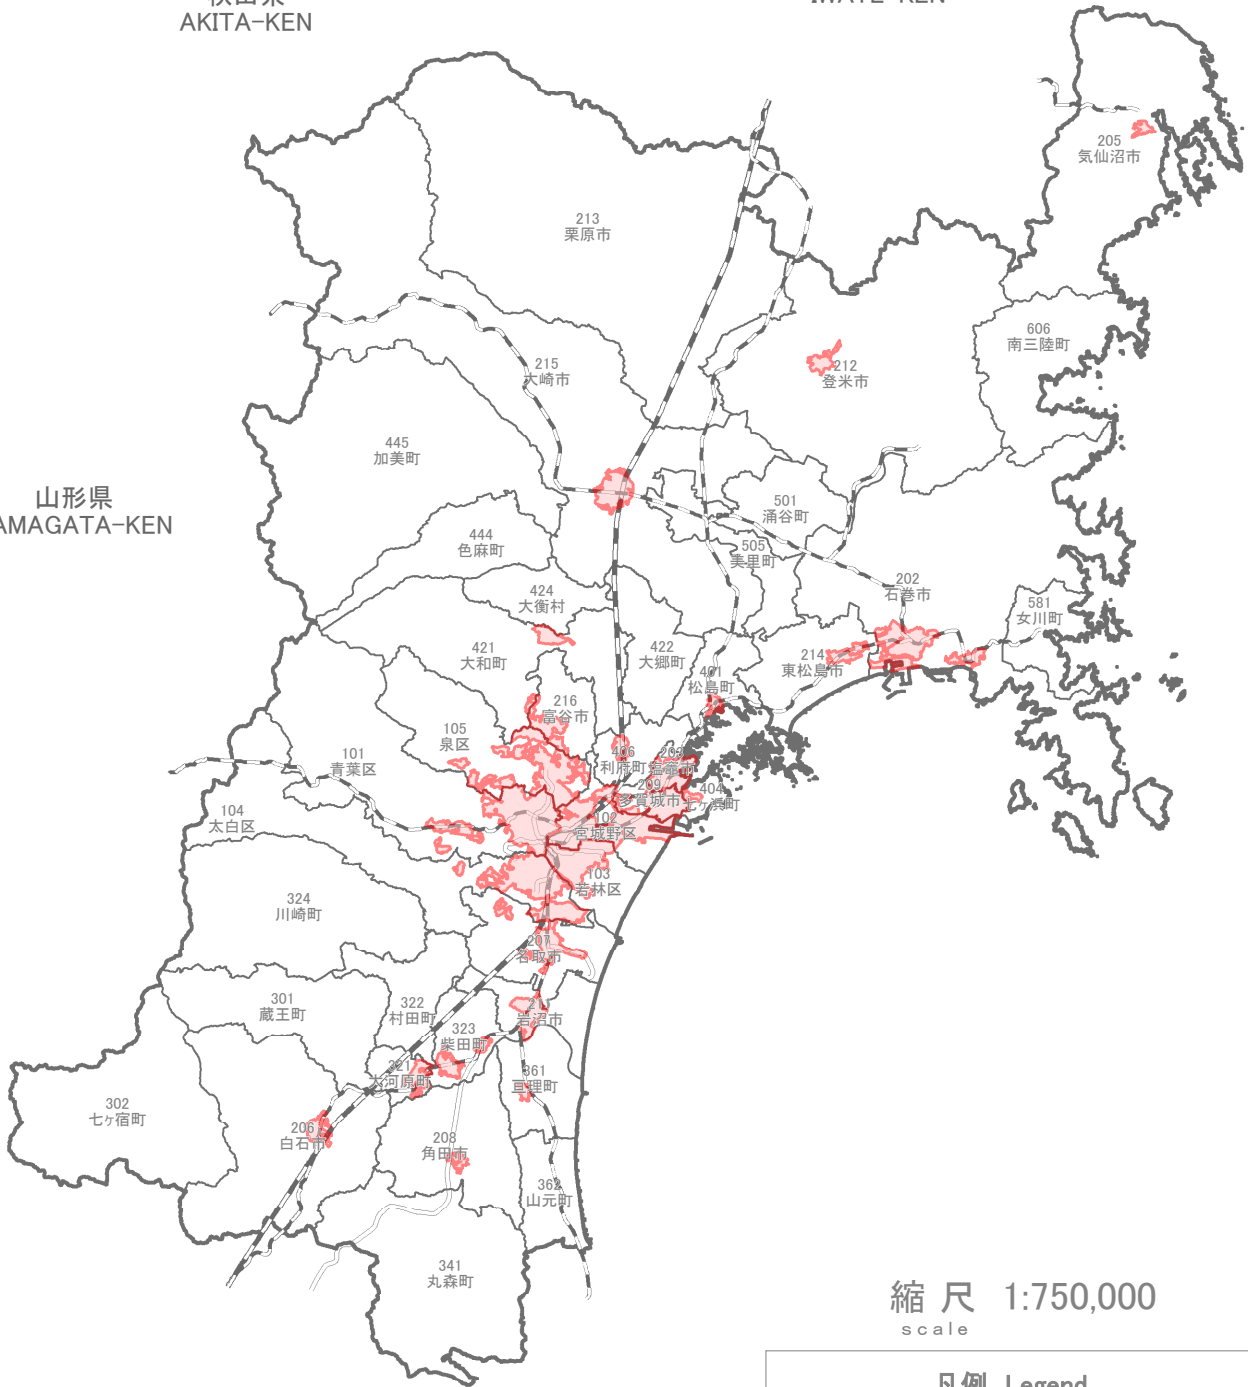

04 宮城県

MIYAGI-KEN

市区町村境界図
Boundary Map of Shi, Ku, Machi and Mura

秋田県
AKITA-KEN

岩手県
IWATE-KEN

山形県
YAMAGATA-KEN

縮尺 1:750,000
scale

凡例 Legend

- 人口集中地区 Densely Inhabited District
- 市区町村界 Boundary of Shi, Ku, Machi and Mura
- 新幹線 Shinkansen
- J R 線 Japanese Railways
- 私鉄線 Private Railways
- 201 市区町村番号 Code for Shi, Ku, Machi and Mura