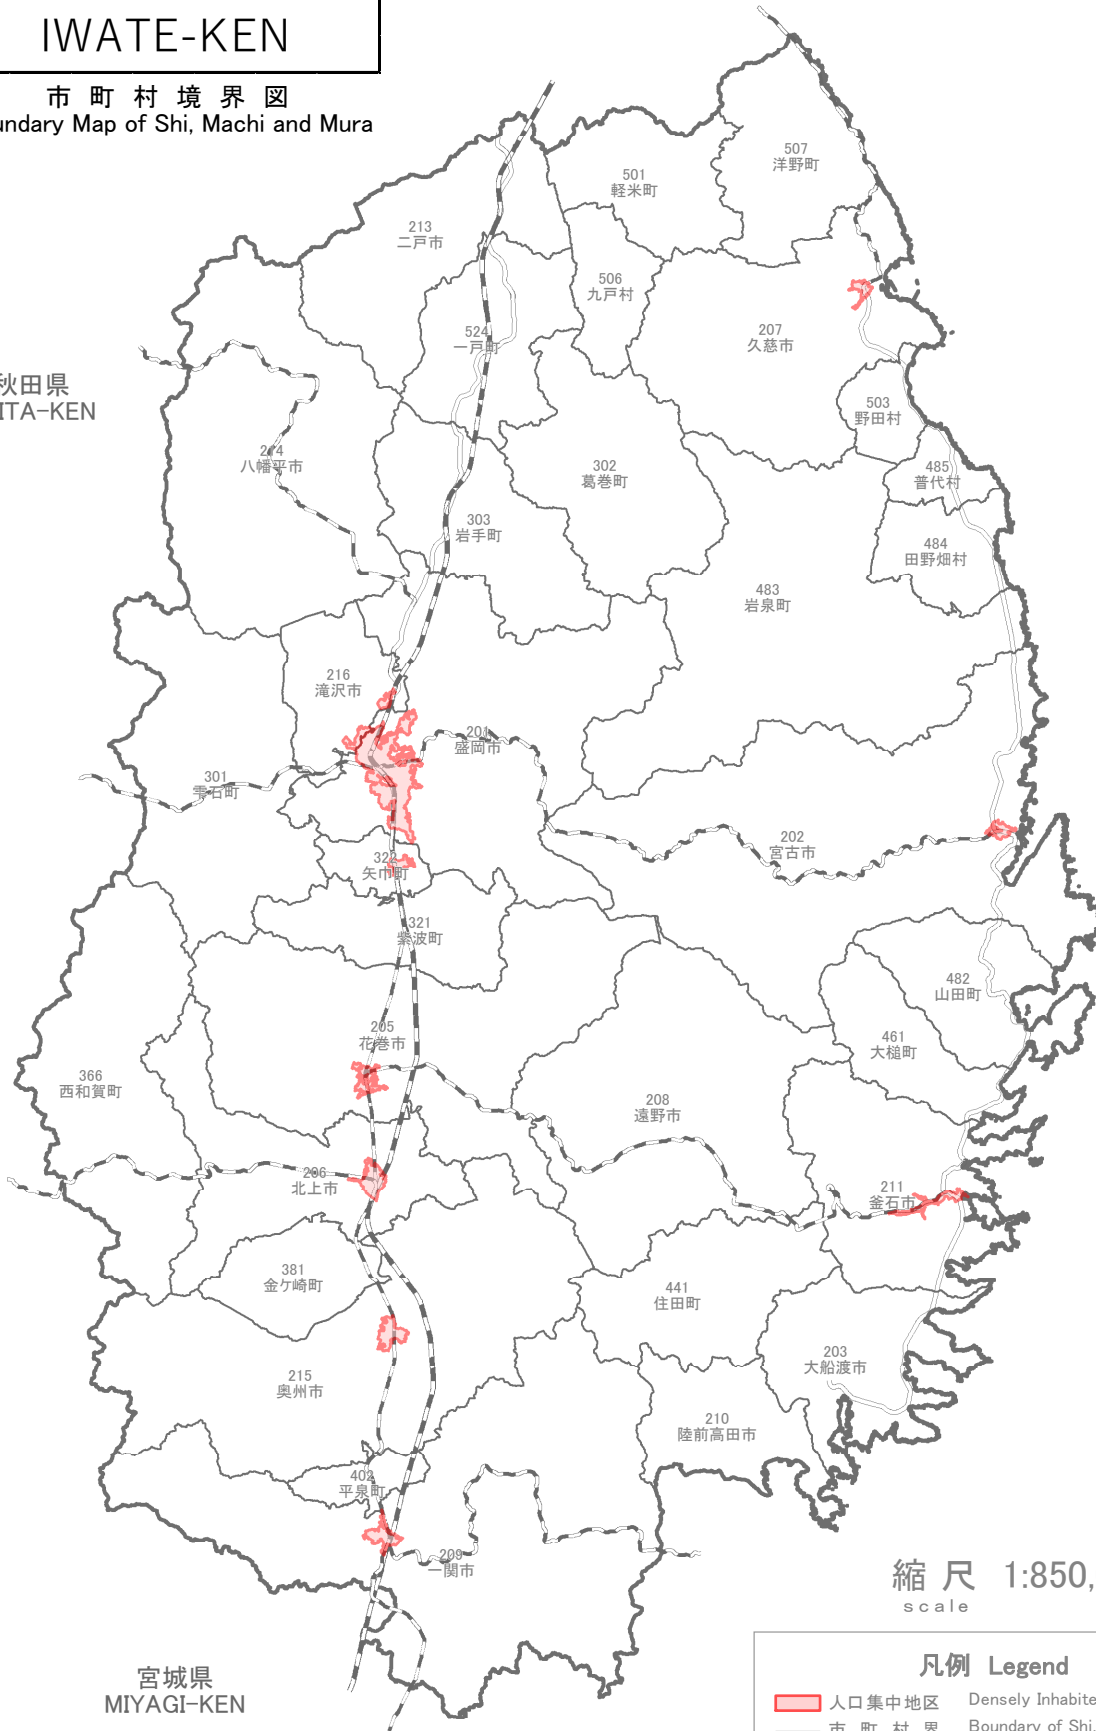

03 岩手県

IWATE-KEN

市町村境界図
Boundary Map of Shi, Machi and Mura

青森県
AOMORI-KEN

秋田県
AKITA-KEN

縮尺 1:850,000
scale

凡例 Legend

- 人口集中地区 Densely Inhabited District
- 市町村界 Boundary of Shi, Machi and Mura
- 新幹線 Shinkansen
- J R 線 Japanese Railways
- 私鉄線 Private Railways
- 201 市町村番号 Code for Shi, Machi and Mura

宮城県
MIYAGI-KEN