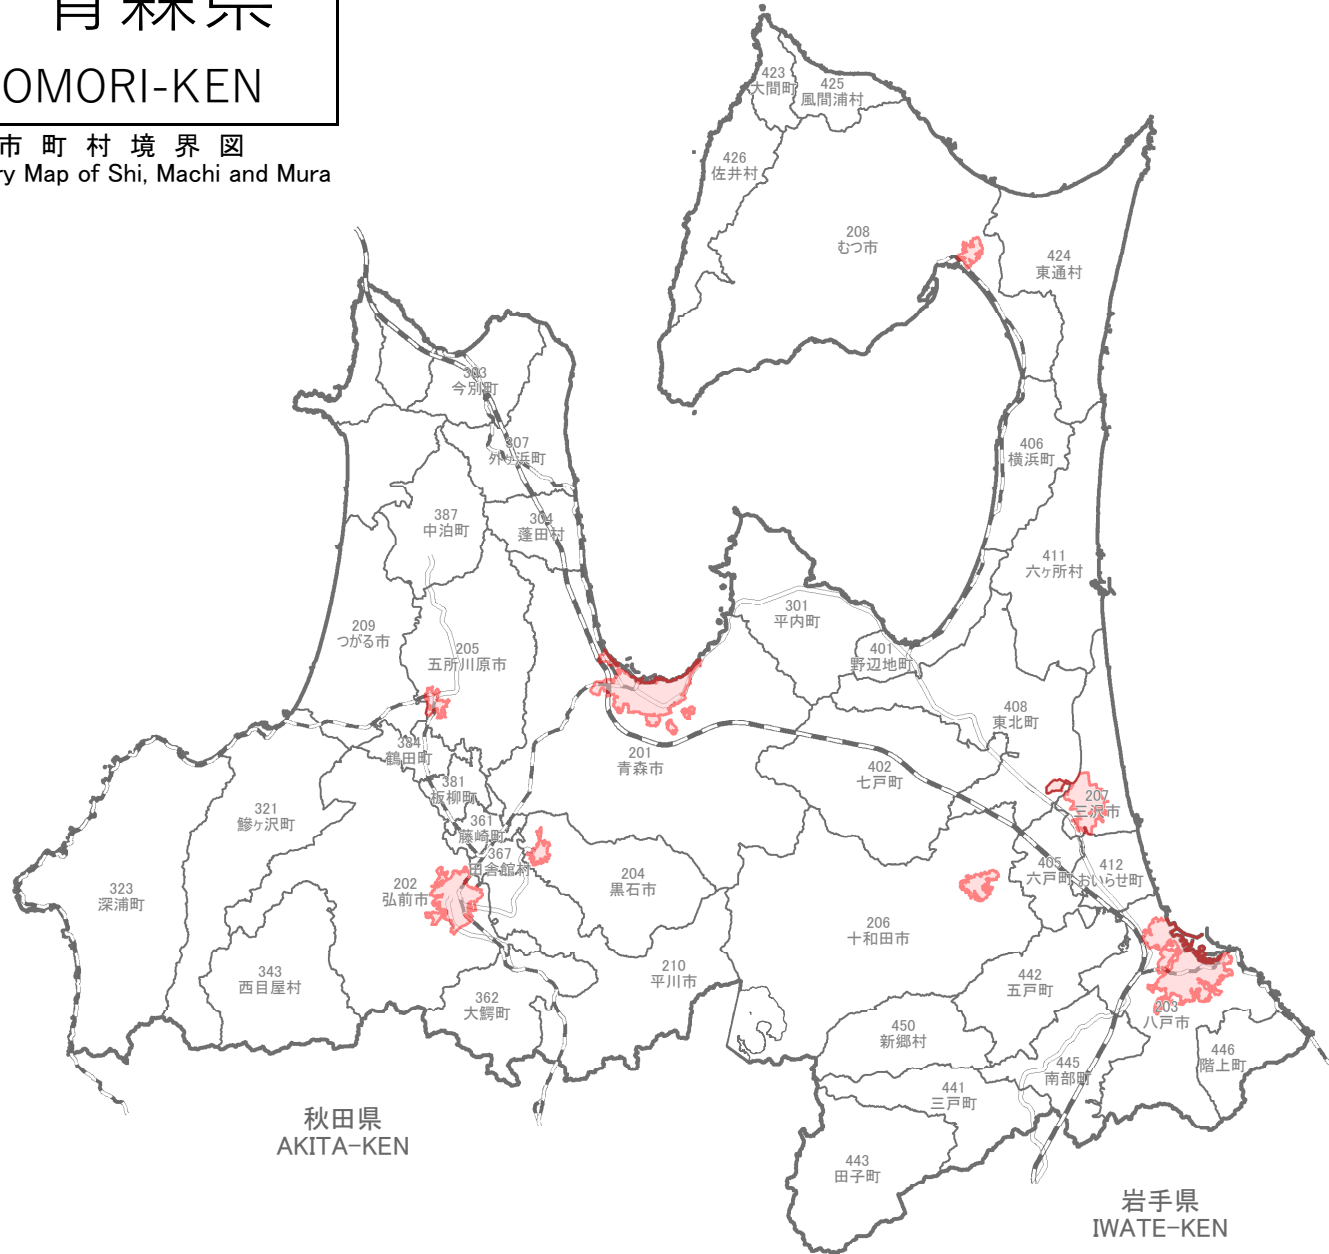

# 02 青森県

## AOMORI-KEN

市町村境界図  
Boundary Map of Shi, Machi and Mura

縮尺 1:900,000  
scale

### 凡例 Legend

- 人口集中地区 Densely Inhabited District
- 市町村界 Boundary of Shi, Machi and Mura
- 新幹線 Shinkansen
- J R 線 Japanese Railways
- 私鉄線 Private Railways
- 201 市町村番号 Code for Shi, Machi and Mura