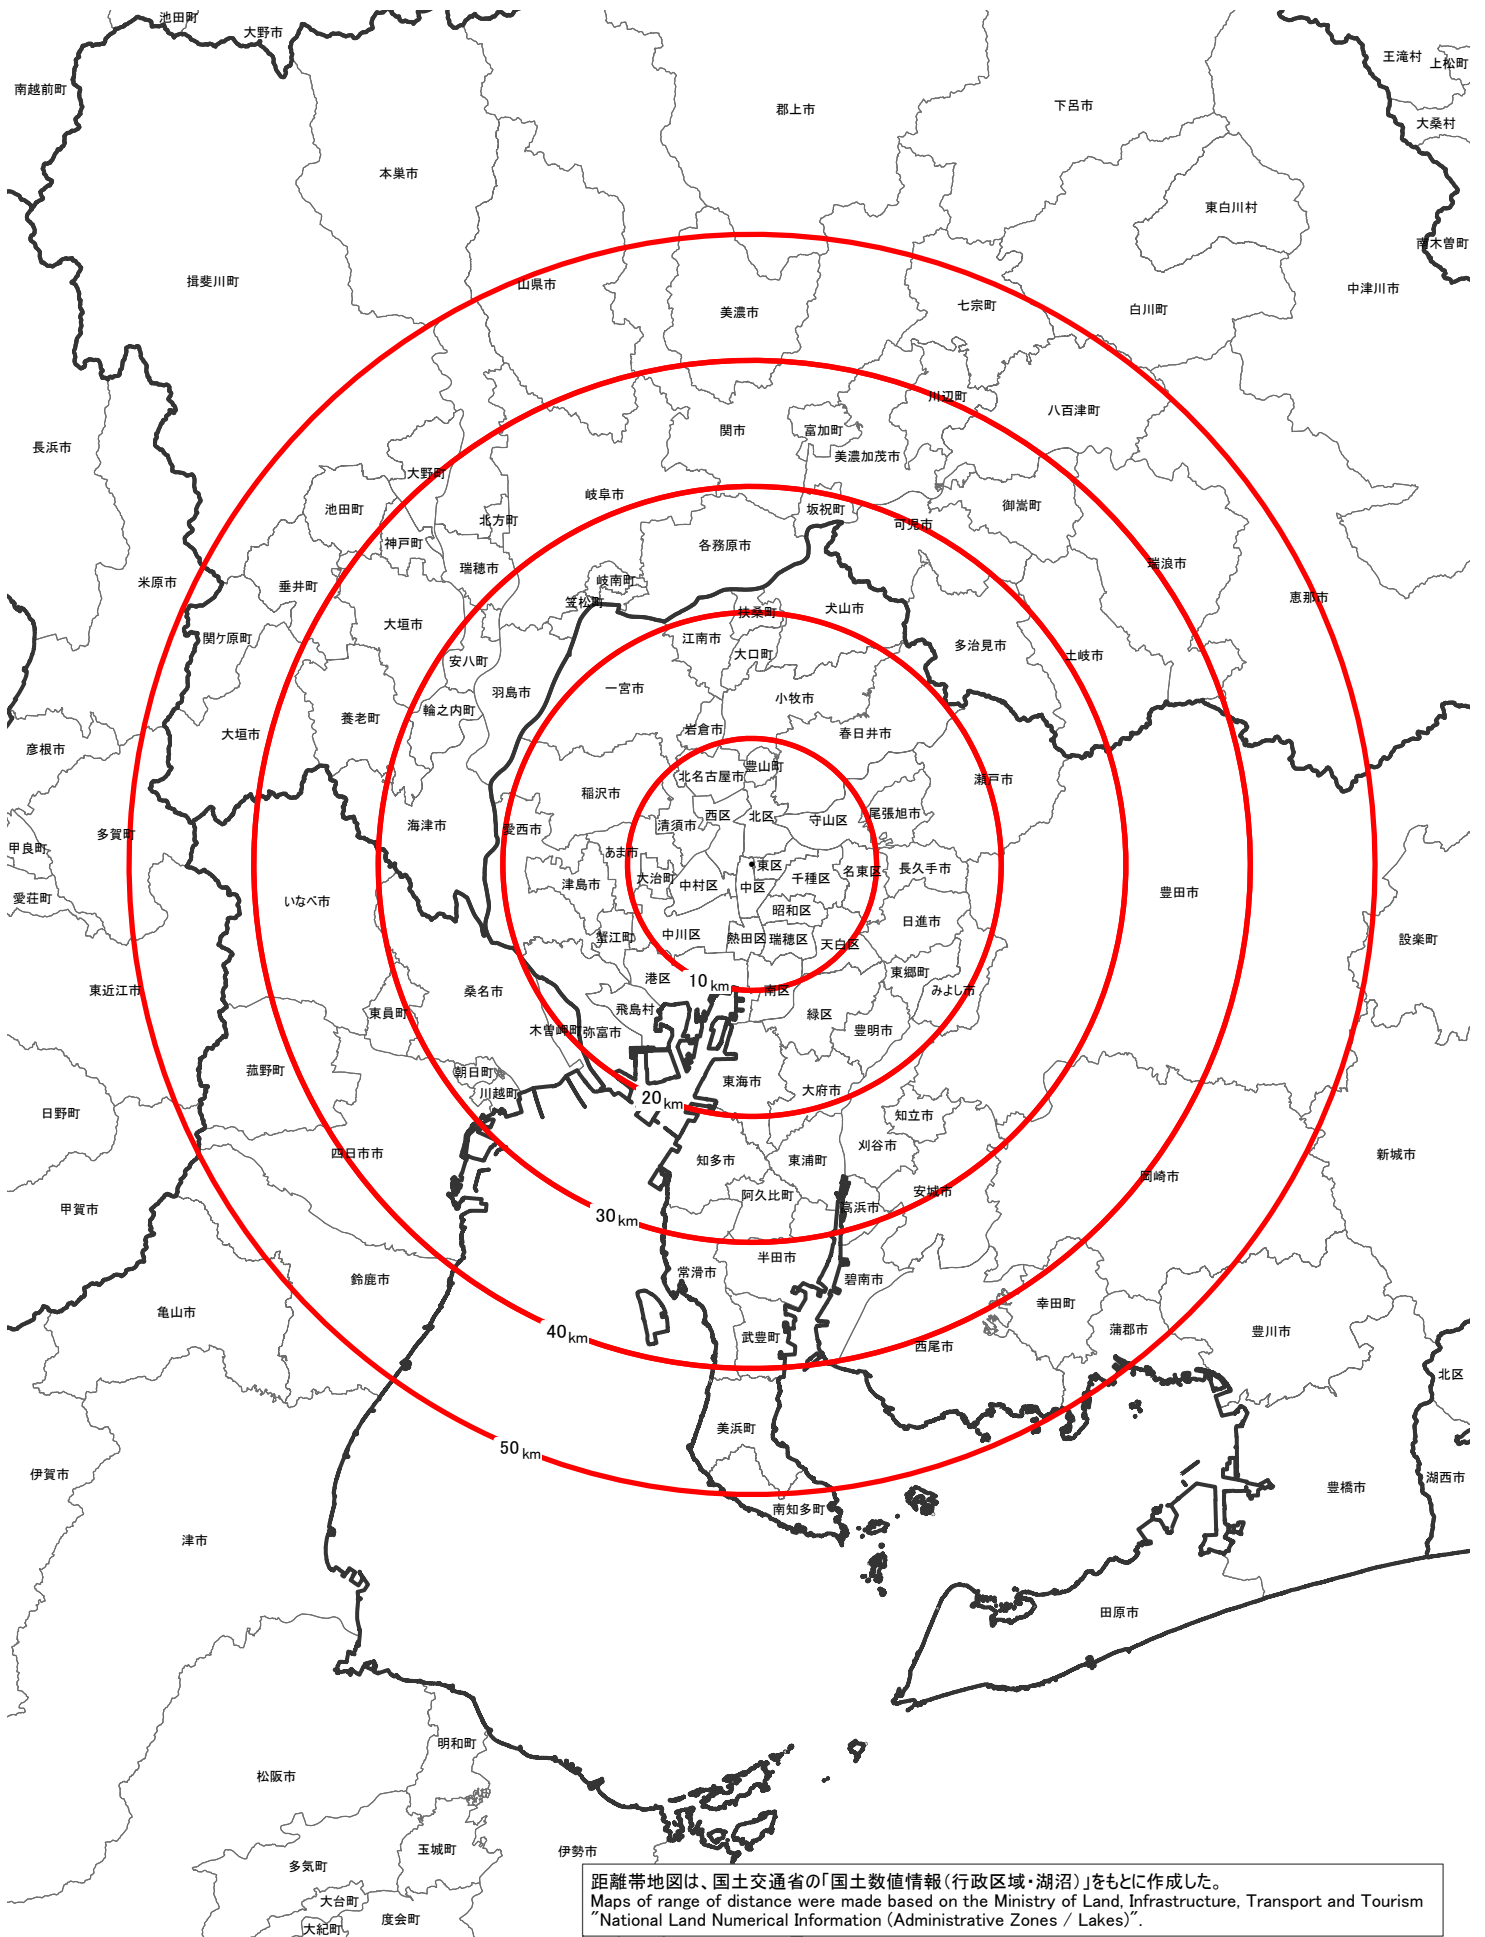

名古屋市役所を中心とする50 km圏
50 kilometers range from the Nagoya Municipal Office

距離帯地図は、国土交通省の「国土数値情報(行政区域・湖沼)」をもとに作成した。
Maps of range of distance were made based on the Ministry of Land, Infrastructure, Transport and Tourism
"National Land Numerical Information (Administrative Zones / Lakes)".