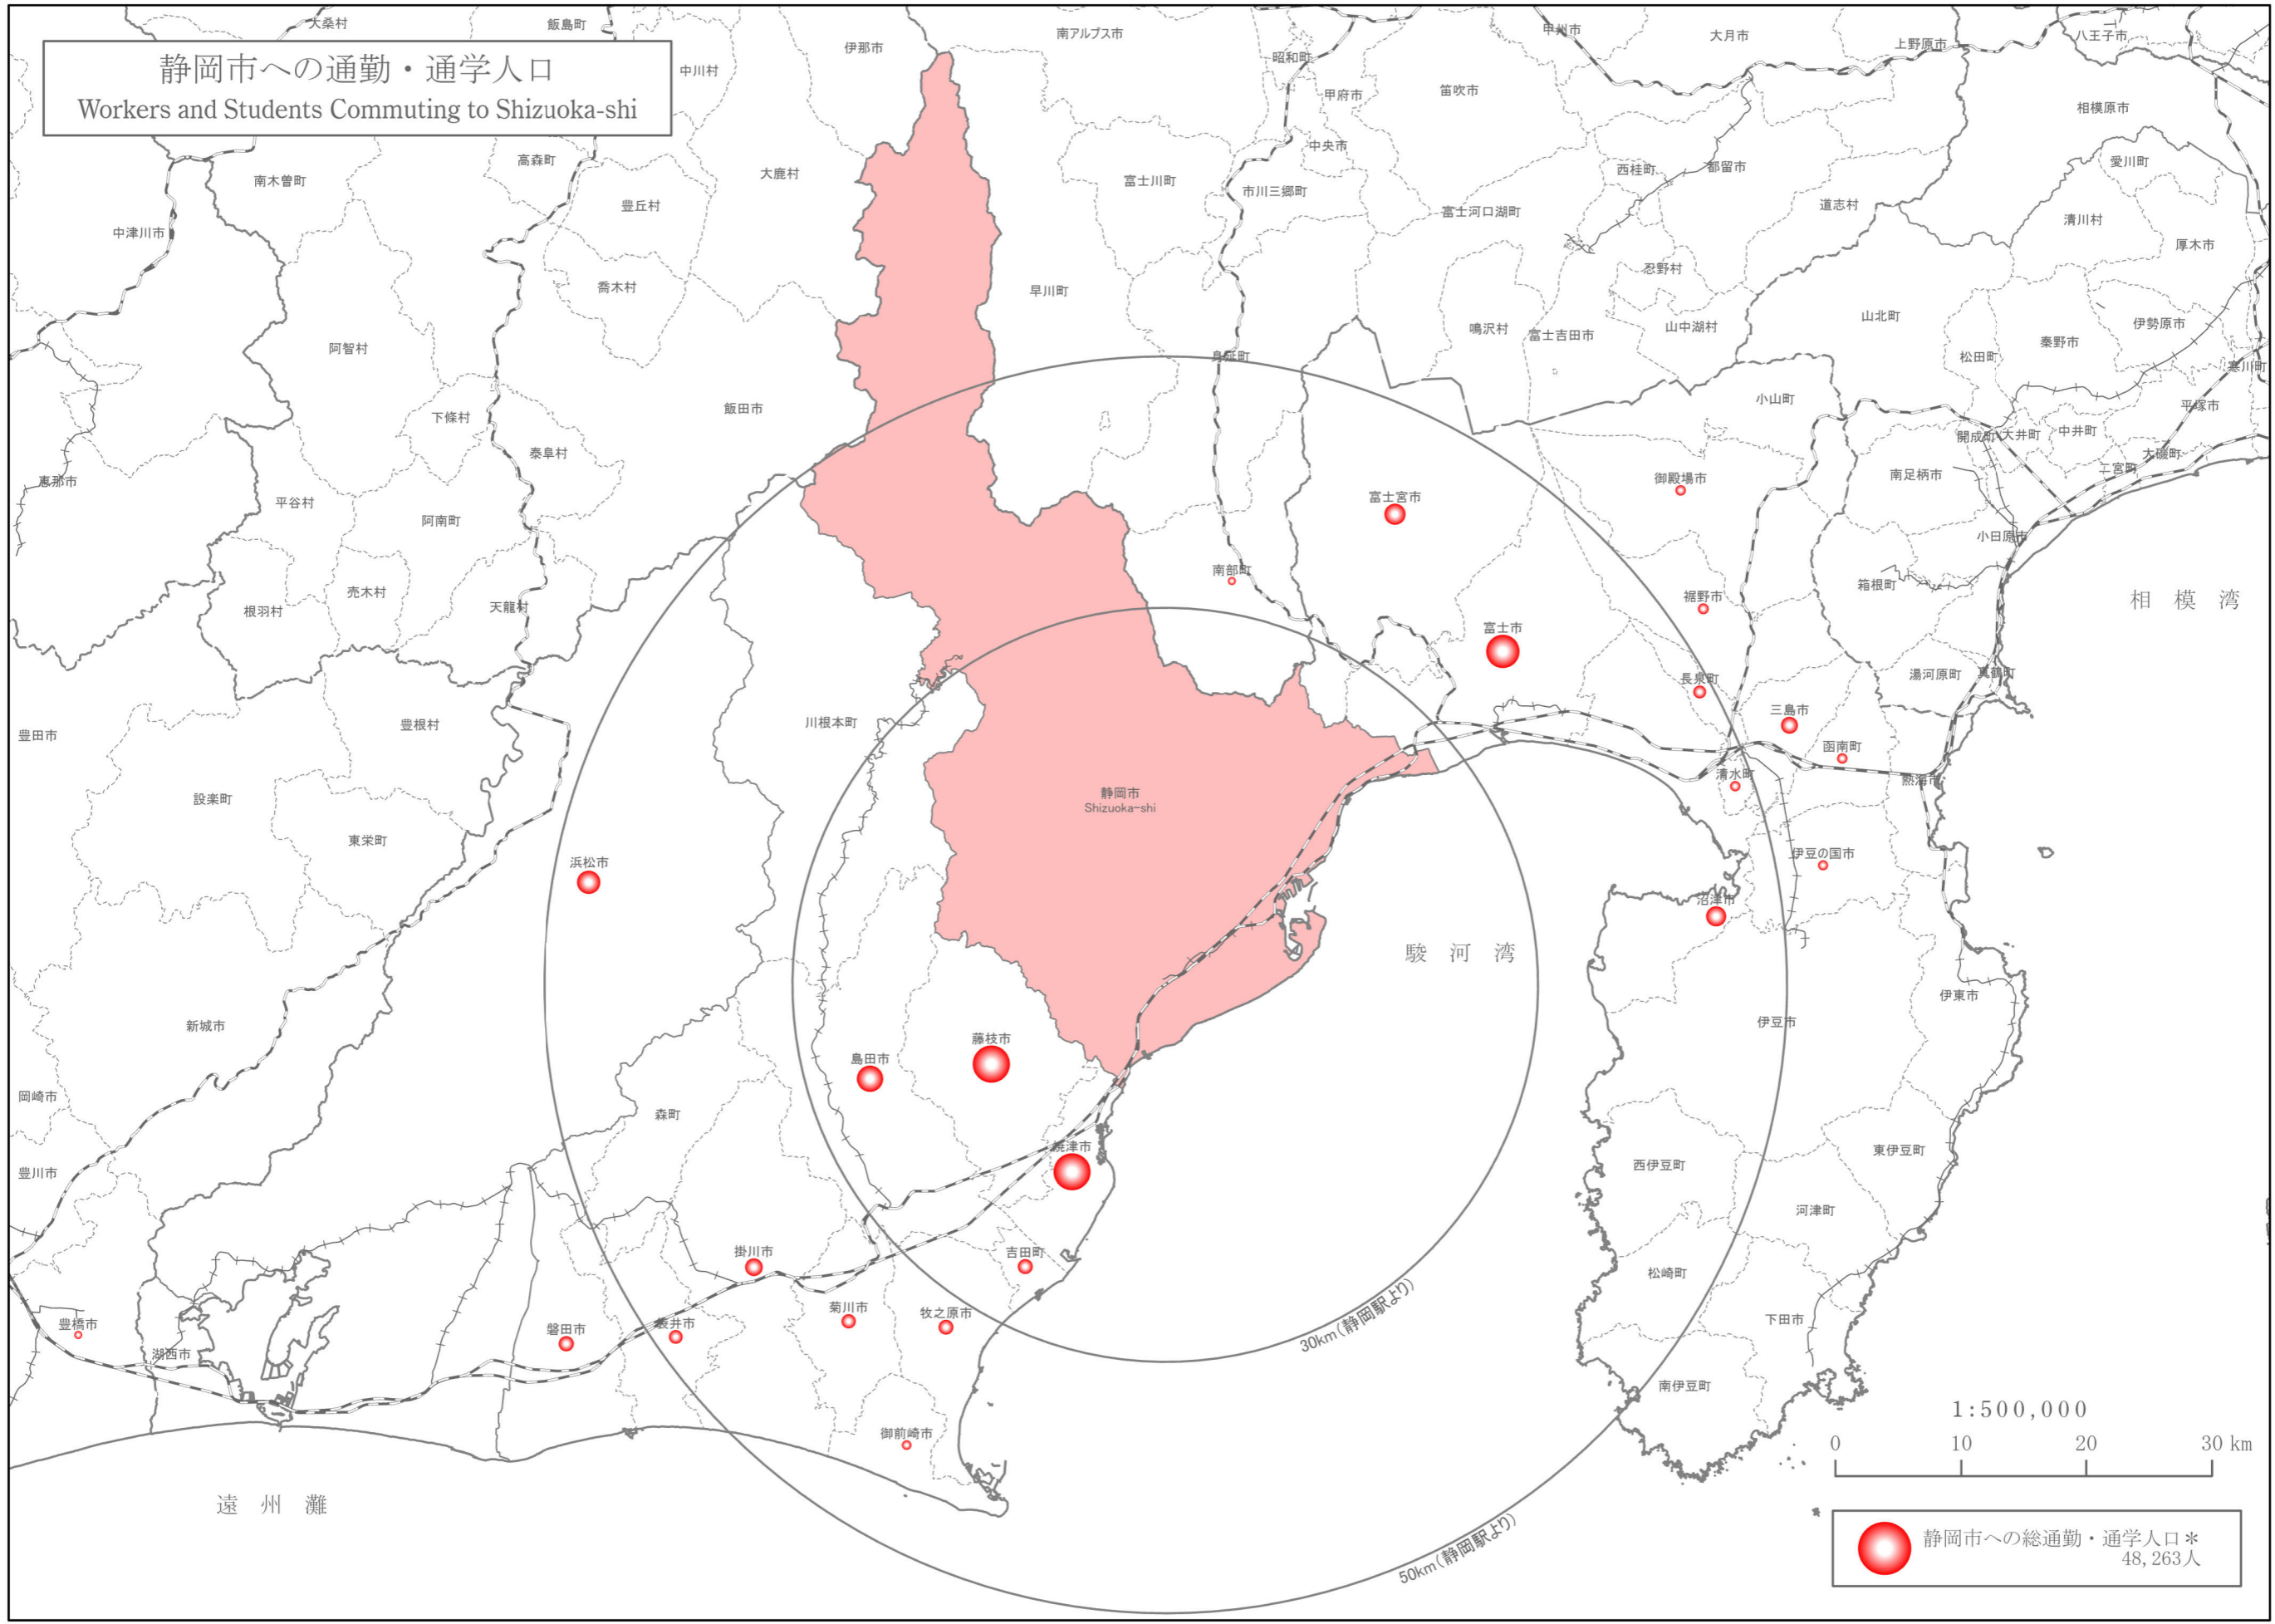

静岡市への通勤・通学人口
Workers and Students Commuting to Shizuoka-shi

● 静岡市への総通勤・通学人口*
48,263人

*総通勤・通学人口とは、中心市への通勤・通学人口が100人以上あり、鉄道距離が200km以内の市町村からの通勤・通学人口の総数である。
令和2年の中心市への通勤・通学人口が100人以上あり、鉄道距離が200km以内の市町村のうち、この地図に記載されていない市町村は、（東京都区部、神奈川県横浜市、川崎市、愛知県名古屋市）。
この地図の作成に当たっては、「国土数値情報（行政区画、鉄道及び湖沼データ）」（国土交通省）（<https://nlftp.mlit.go.jp/ksj/index.html>）を加工して使用している。