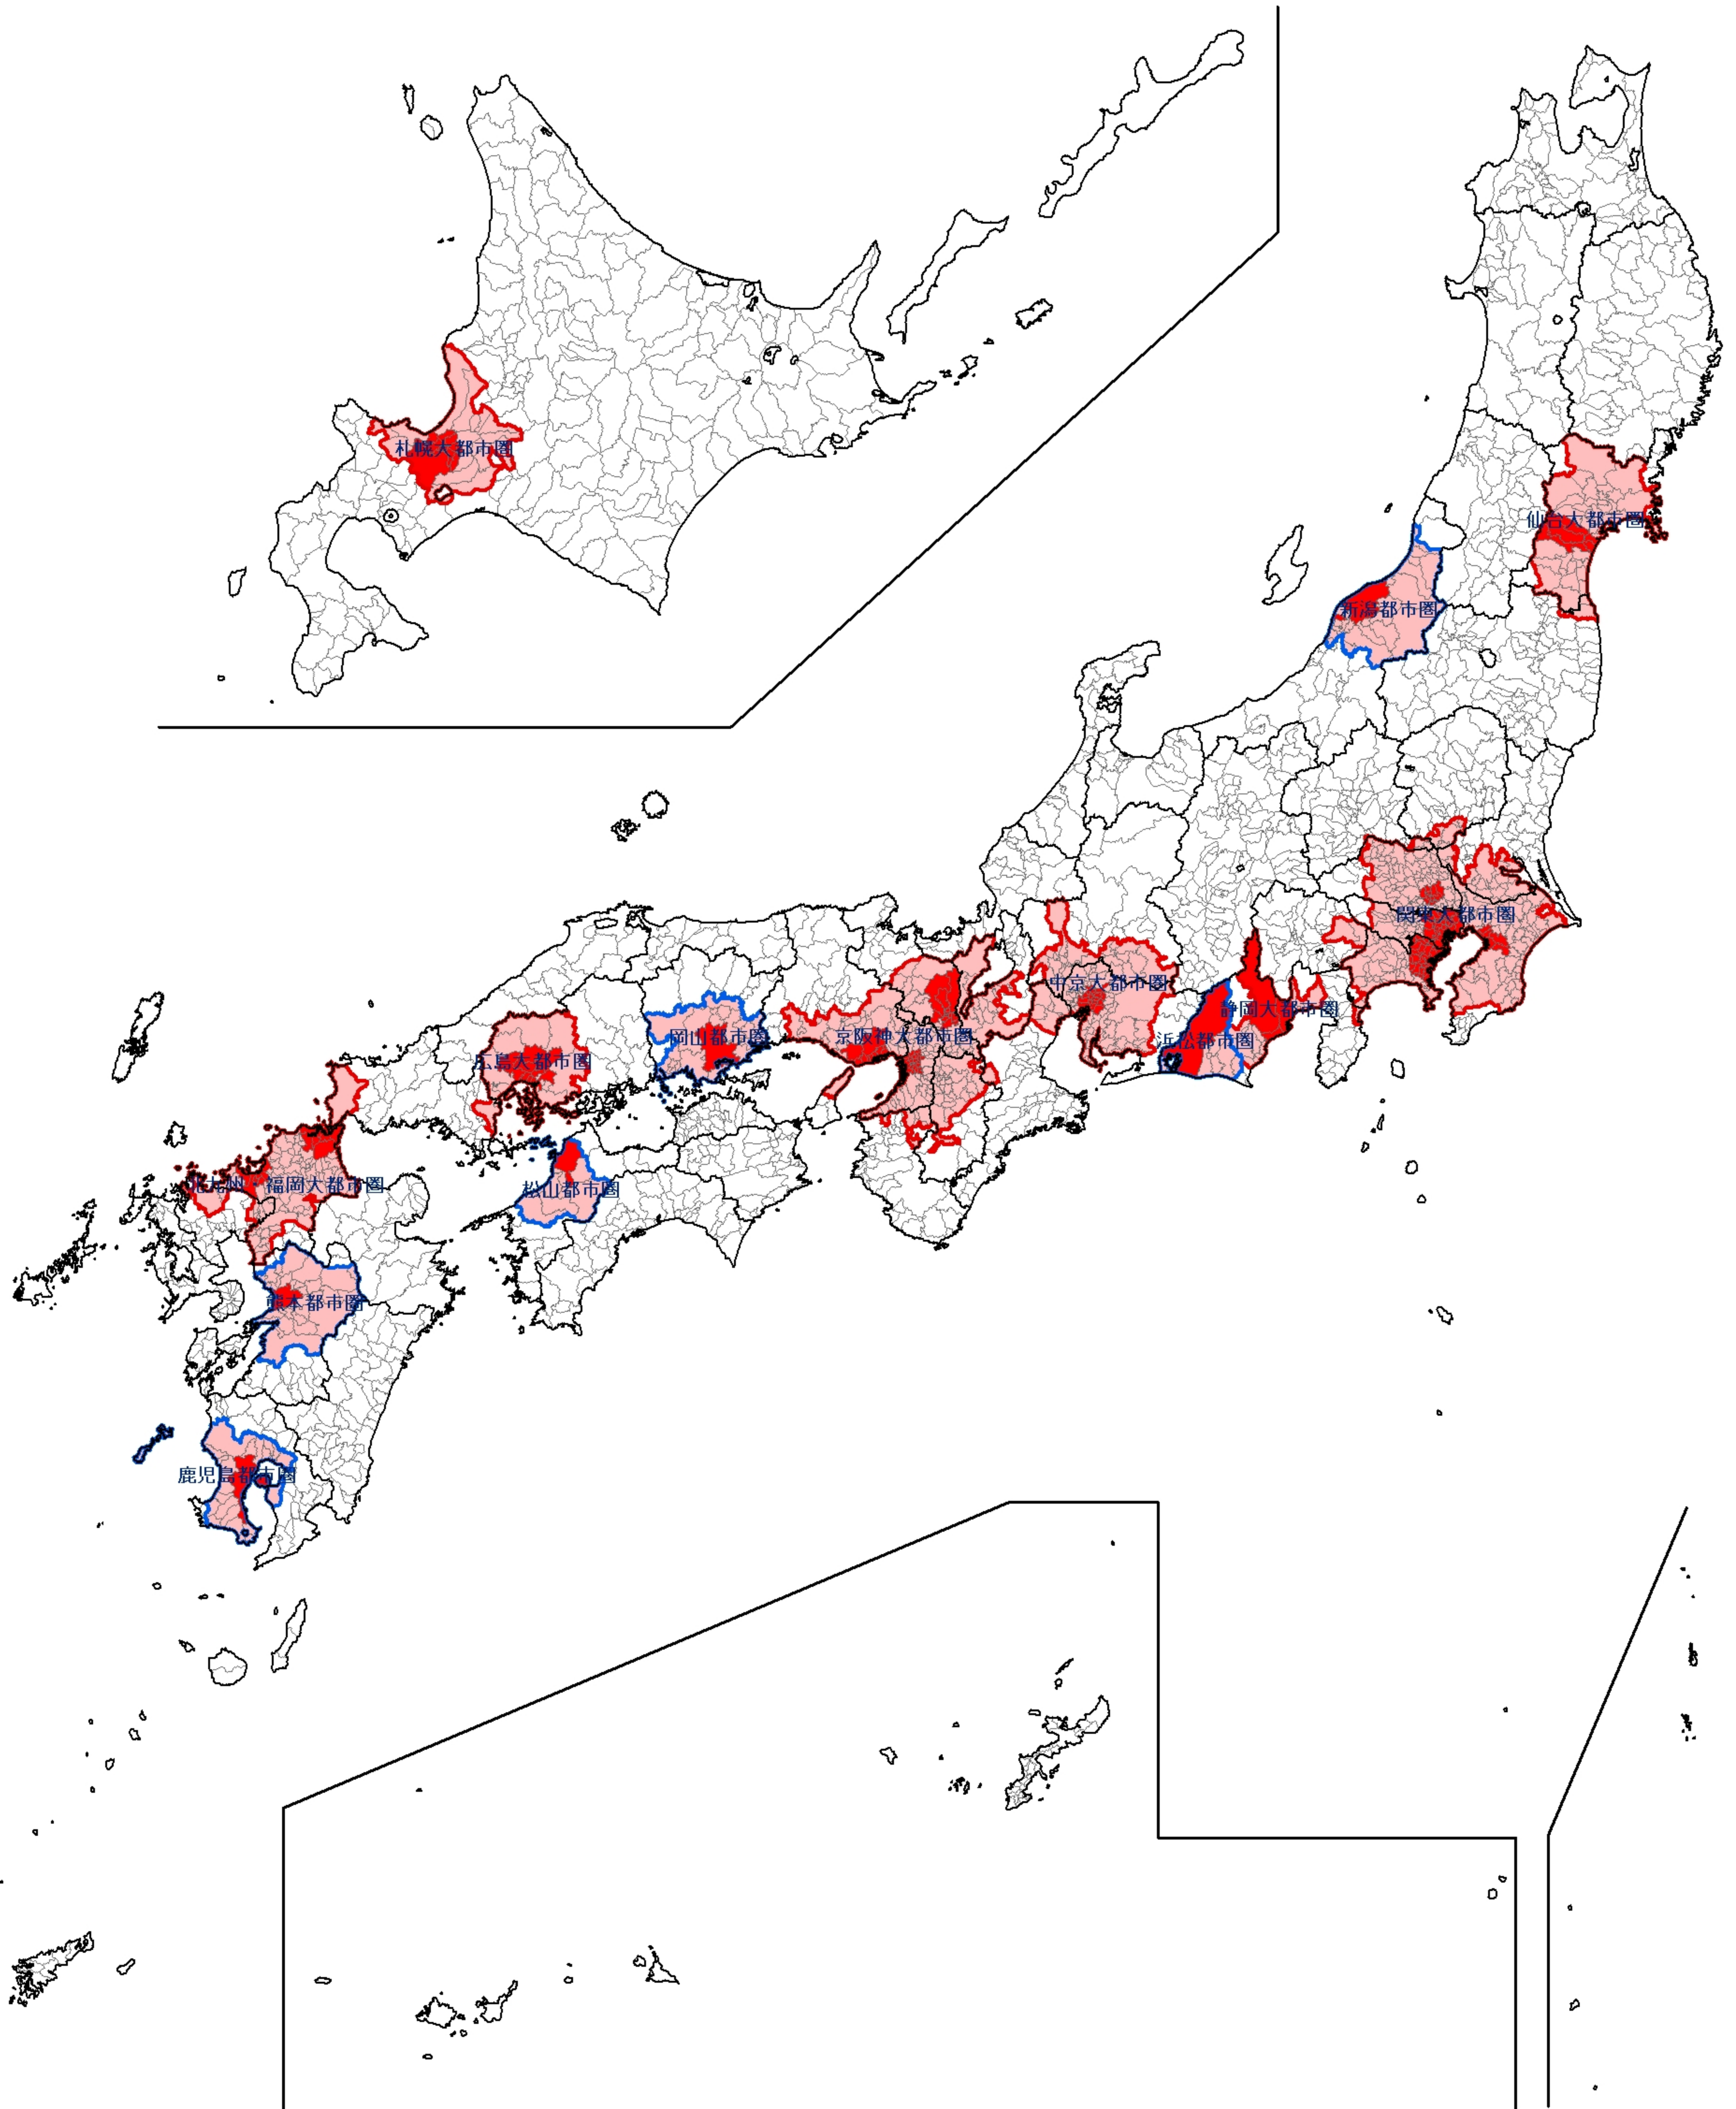

# 平成17年国勢調査 大都市圏・都市圏全国図

2005 Population Census

Map of Major Metropolitan Areas and Metropolitan Areas

平成17年国勢調査 大都市圏・都市圏

- 大都市圏
- 都市圏
- 中心市
- 周辺市町村

総務省 統計局

「平成17年国勢調査の大都市圏及び都市圏」  
(各圏域は中心市への15歳以上通勤・通学者数が当該市町村の1.5%以上であり、中心市と接続する市町村及びそれらの市町村に地理的に囲まれた市町村から構成される)