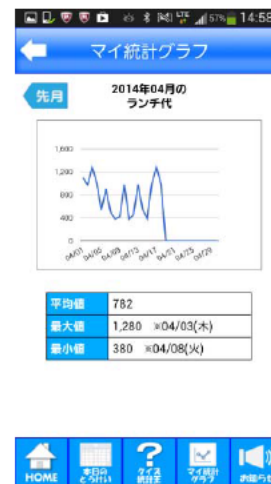

## 【本日のとうけい】

その日に見合った統計情報を紹介します。

「本日のとうけい掲載記念日」

- ・2月14日 バレンタインデー
- ・3月12日 サイフの日
- ・4月18日 発明の日
- ・7月4日 なしの日
- ・8月7日 バナナの日
- ・8月9日 野球の日
- ・9月3日 秋の睡眠の日
- ・11月23日 勤労感謝の日
- ・12月2日 日本人が初めて宇宙旅行した日

## 【クイズ統計王】

統計にまつわるクイズが出題され、選択肢を選択することで、回答することができます。

## 【マイ統計グラフ】

任意にグラフのタイトルと単位を設定します。

数値を入力し任意の統計を作成します。

「グラフを作成する」をクリックすると、任意に作成した統計がグラフで表示されます。