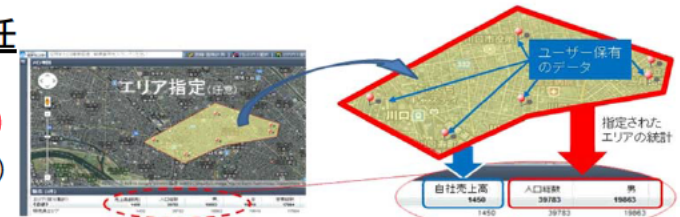

2. 統計GIS機能の強化

- e-Statの統計GIS機能を強化し、ユーザー保有データの取り込み分析や任意に指定したエリアにおけるデータが利用可能になるような機能を開発中。
- **API機能に続き、平成25年10月18日から試行提供(<http://statdb.nstac.go.jp/>)を開始。** (統計局所管の統計データによる試行提供により機能やシステム負荷の検証を実施)