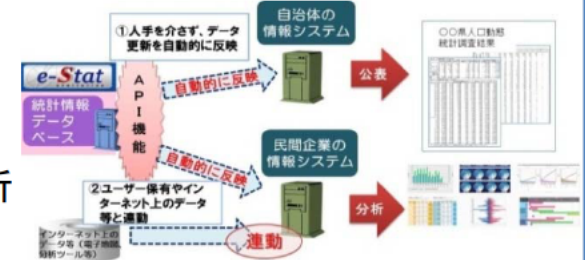

統計におけるオープンデータの高度化

参考

☆統計局と(独)統計センターは、大量・多様な統計データの高度利用を可能とするオープンデータの取組を先導的に実施

1. API機能による統計データの高度利用環境の構築

- 政府統計のポータルサイト『e-Stat』に、新たにAPI機能を付加し、蓄積された統計データを機械判読可能な形式で提供することで、次のようなことが可能に。
  - ① 利用者の情報システムにe-Statのデータを自動的に反映
  - ② ユーザー保有やインターネット上のデータ等と連動させた高度な統計データ分析
- **平成25年6月10日から試行提供(<http://statdb.nstac.go.jp/>)を開始。**
  (統計局所管の統計データによる試行提供により機能やシステム負荷の検証を実施。)