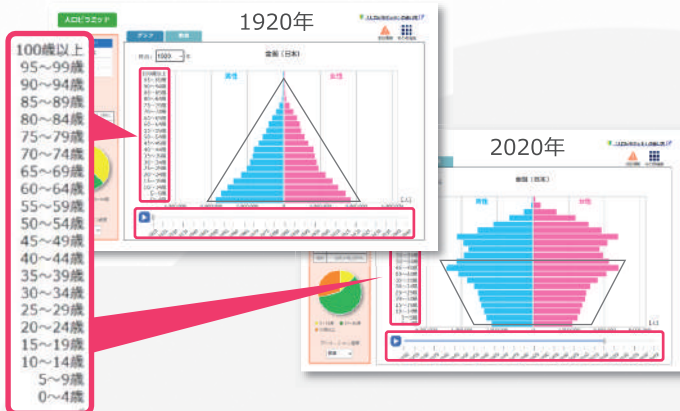

第1回国勢調査について

大正9（1920）年に我が国初の国勢調査が行われました。それまでの推計人口は出生、死亡、転出、転入など戸籍変更の届け出によって人口を推計していましたが戸籍変更の届け出がないまま移動した人が多くいるなど虚数が多く含まれたものでした。

ちなみに1920年の人口は約5596万人で2020年は約1億2622万人でした。

約100年で人口が2倍以上になってるんだね！

MISSION

第1回国勢調査と最新の調査である令和2年の国勢調査を見比べてみよう

1

e-Statにアクセスし**グラフ**をクリック
<https://www.e-stat.go.jp/>

「グラフ」のページでは国や民間企業等が提供している主要な統計データをグラフで提供しているよ

2

人口ピラミッドをクリック

2020年の人口ピラミッドが表示されるのでグラフ下段にある横軸メモリの1920年をクリックすれば人口ピラミッドの比較が可能に

1920年のキレイなピラミッドから大きく変化しているね…

人口ピラミッドの 様々な機能

各地域ごとの人口ピラミッドの作成が可能。

初期表示は最新データの2020年。他の時点を選択が可能。

数値の表示とダウンロードができます。

アニメーション速度の変更。

アニメーションで人口推移を見られます。

横軸メモリの任意の時点をクリックするとグラフを切り替えることができます。また2050年までの推計人口も見られます。