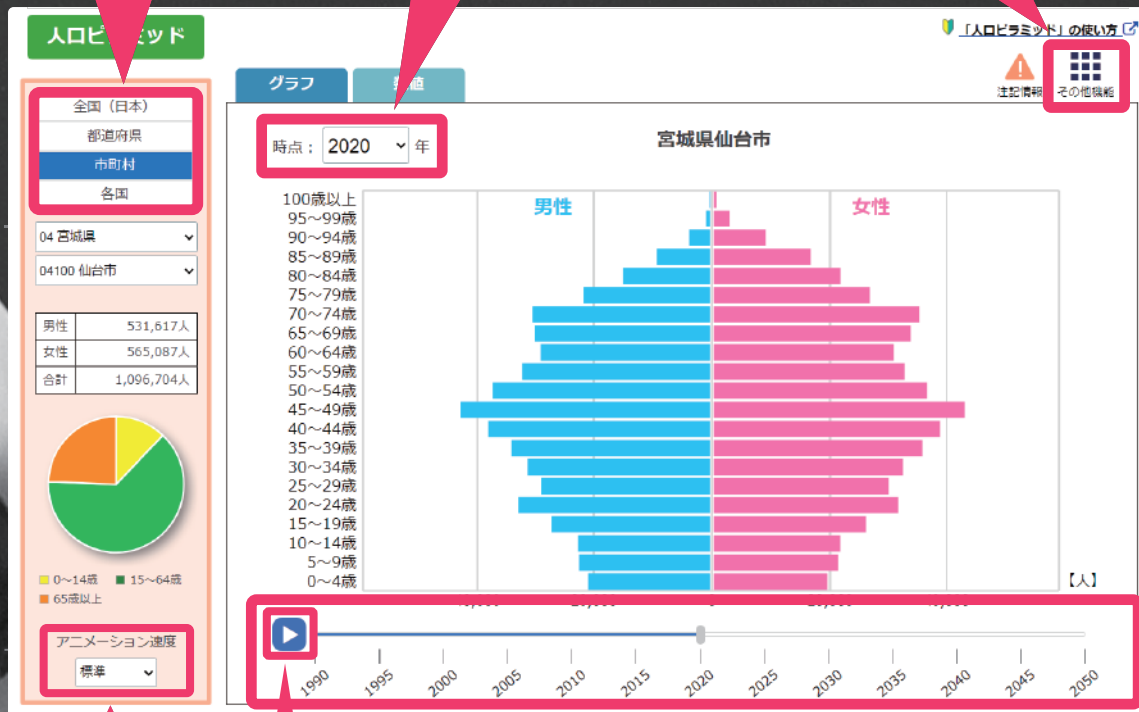

第1回国勢調査について

大正9（1920）年に我が国初の国勢調査が行われました。それまでの推計人口は出生、死亡、転出、転入など戸籍変更の届け出によって人口を推計していましたが戸籍変更の届け出がないまま移動した人が多くいるなど虚数が多く含まれたものでした。

ちなみに1920年の人口は約5596万人で2020年は約1億2622万人でした。

約100年で人口が2倍以上になってるんだね！

MISSION

第1回国勢調査と最新の調査である令和2年の国勢調査を見比べてみよう

1

e-Statにアクセスし**グラフ**をクリック
<https://www.e-stat.go.jp/>

「グラフ」のページでは国や民間企業等が提供している主要な統計データをグラフで提供しているよ

2

人口ピラミッドをクリック

2020年の人口ピラミッドが表示されるのでグラフ下段にある横軸メモリの1920年をクリックすれば人口ピラミッドの比較が可能に

1920年のキレイなピラミッドから大きく変化しているね…

人口ピラミッドの 様々な機能

各地域ごとの人口ピラミッドの作成が可能。

初期表示は最新データの2020年。他の時点を選択が可能。

数値の表示とダウンロードができます。

アニメーション速度の変更。

アニメーションで人口推移を見られます。

横軸メモリの任意の時点をクリックするとグラフを切り替えることができます。また2050年までの推計人口も見られます。