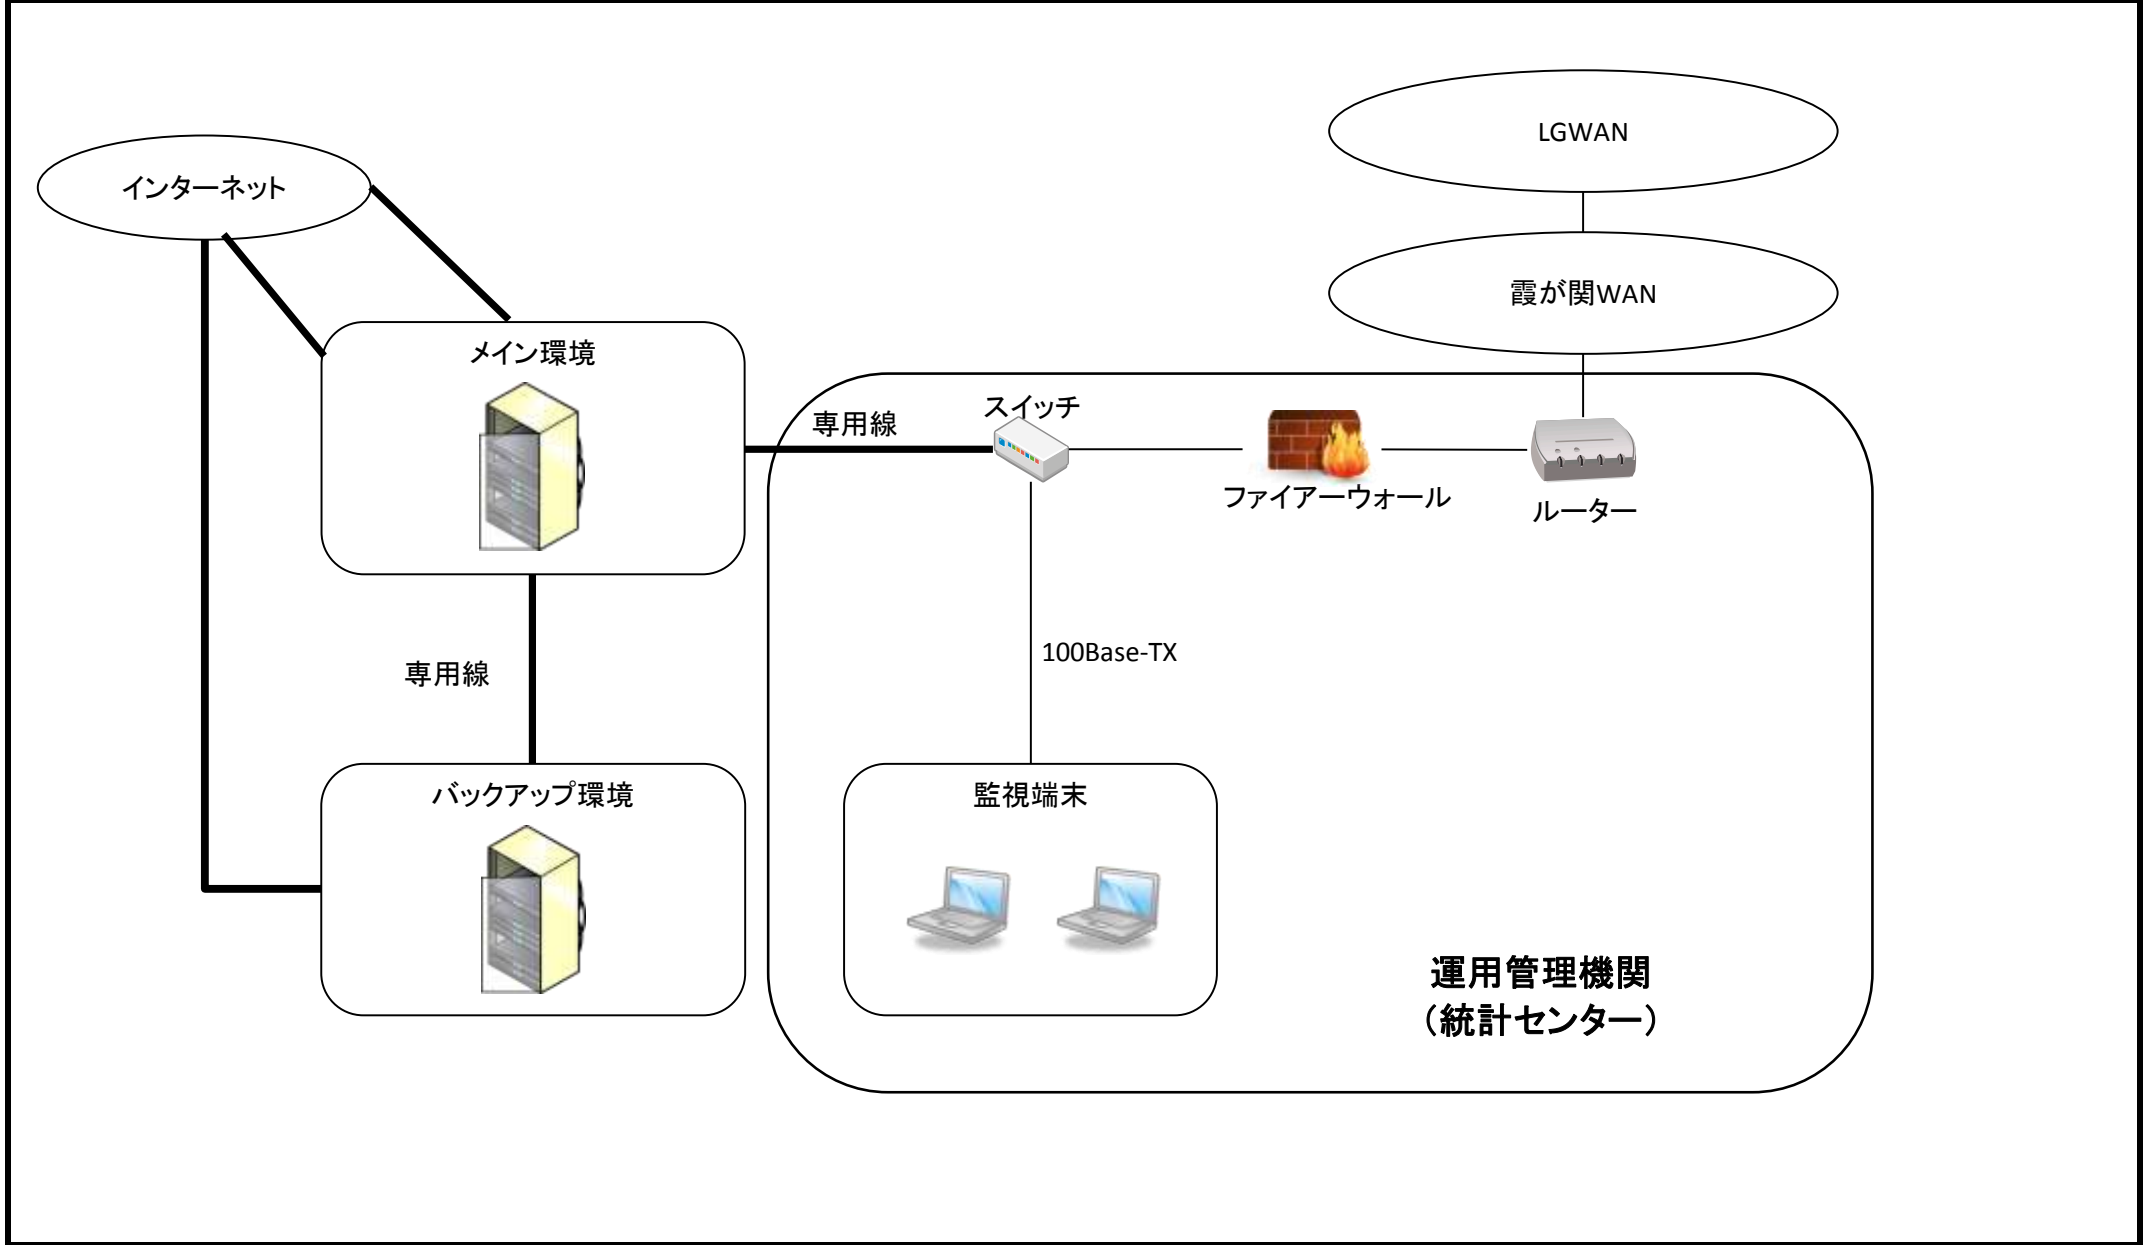

## ネットワーク構成図（将来体系）

ネットワーク構成図 (将来)	業務名	システム名	資料番号	版数	日付	作成者	1
	統計調査等業務	政府統計共同利用システム (全体ネットワーク)		第四版	2005/10/27	統計局統計情報システム課	3
				第五版	2010/05/31	統計局統計情報システム課	

ネットワーク構成図 (将来)	業務名	システム名	資料番号	版数	日付	作成者	2
	統計調査等業務	政府統計共同利用システム (メイン環境)		第四版	2005/10/27	統計局統計情報システム課	3
				第五版	2010/05/31	統計局統計情報システム課	

ネットワーク構成図 (将来)	業務名	システム名	資料番号	版数	日付	作成者	3
	統計調査等業務	政府統計共同利用システム (バックアップ環境)		第四版	2005/10/27	統計局統計情報システム課	3
				第五版	2010/05/31	統計局統計情報システム課	