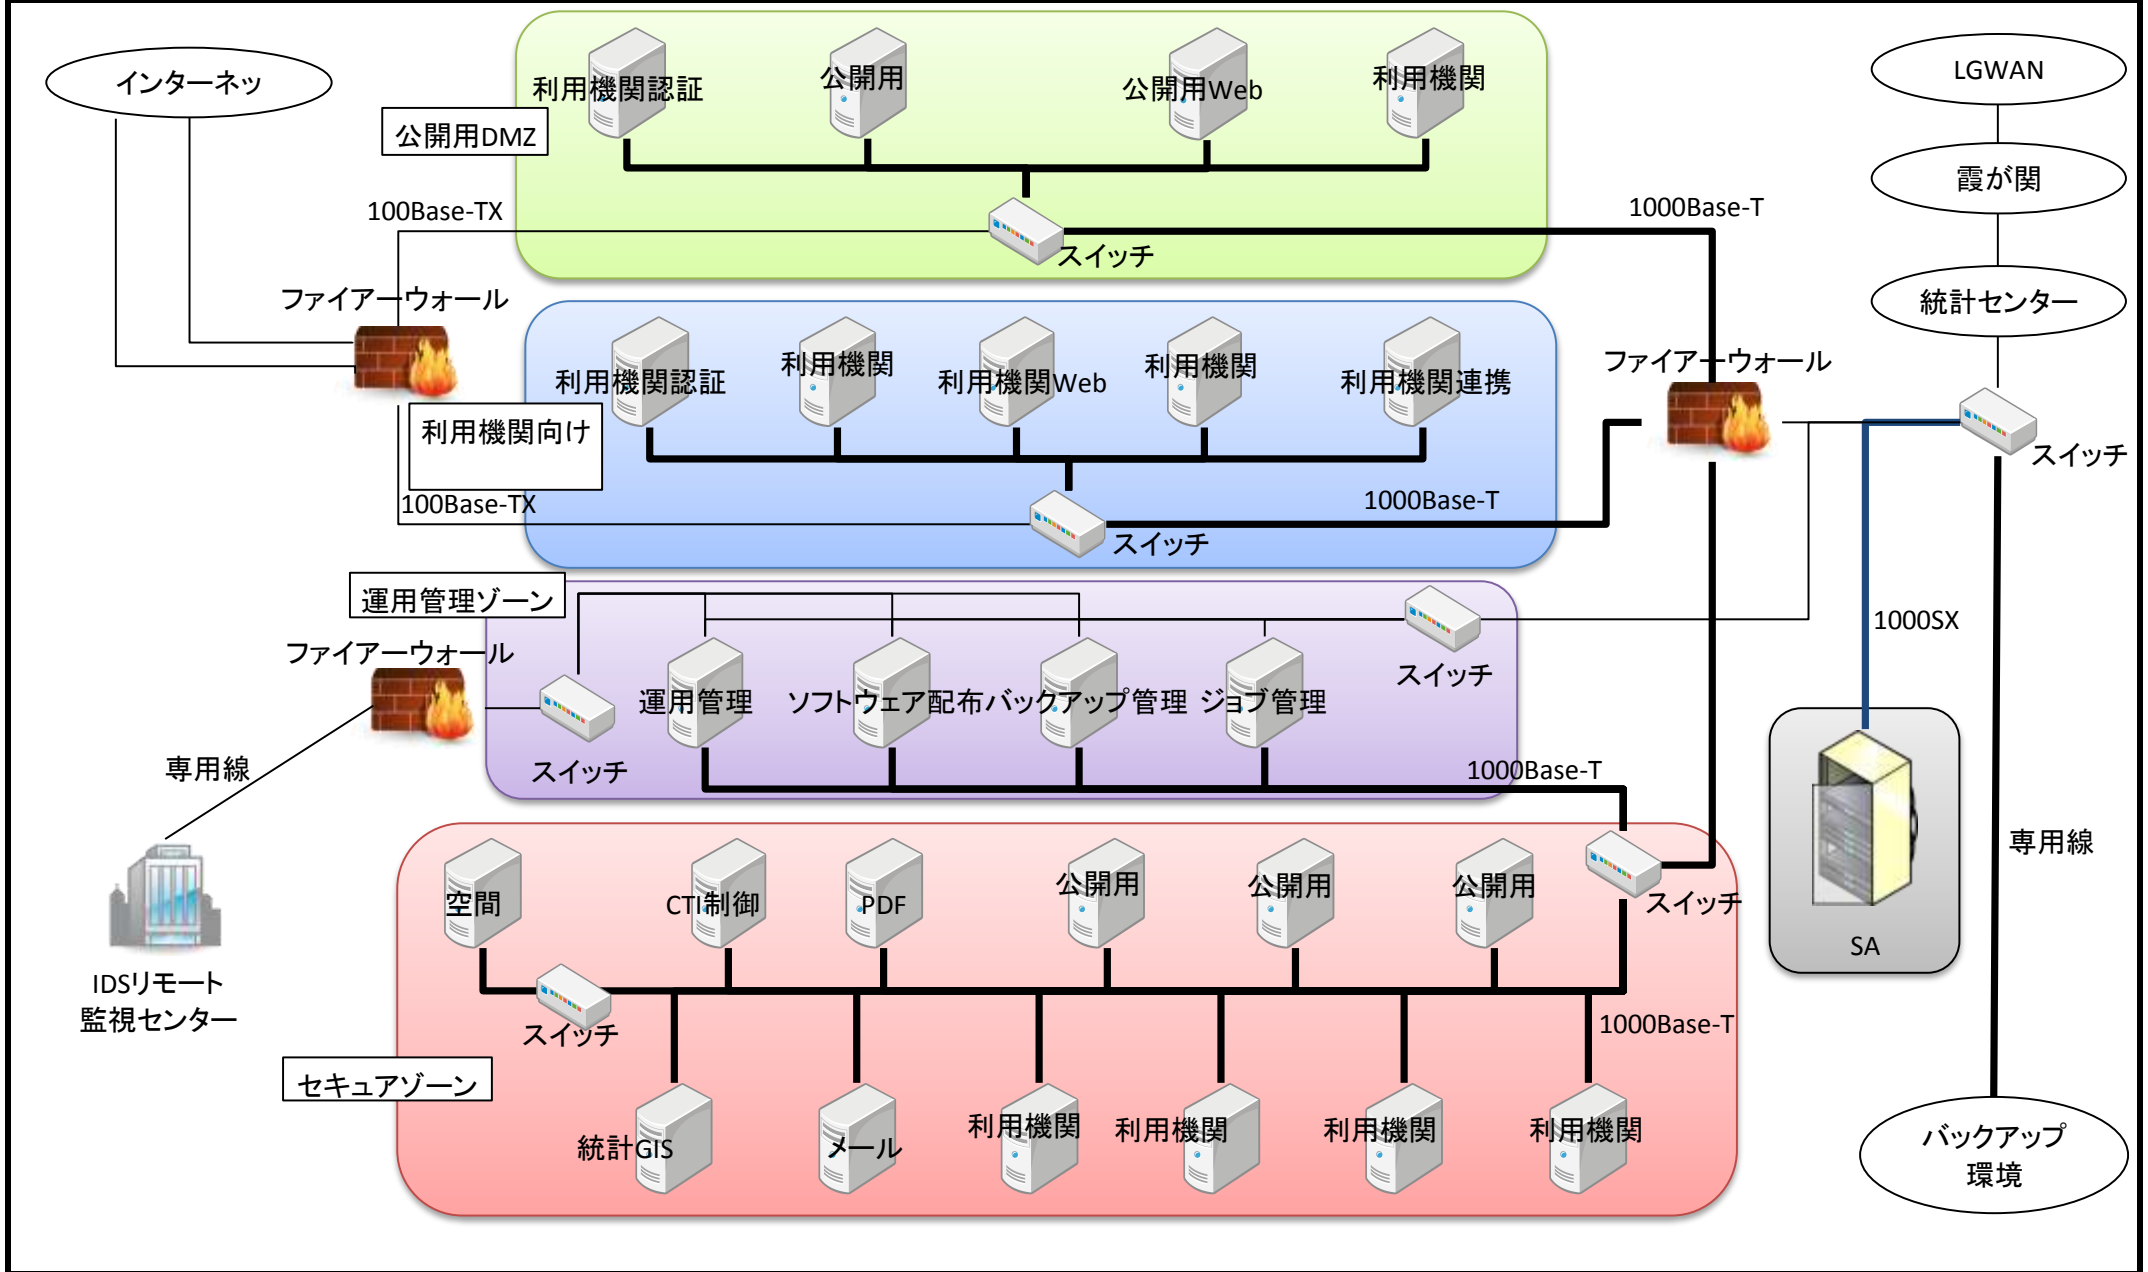

## ネットワーク構成図（将来体系）

ネットワーク構成図 (将来)	業務名	システム名	資料番号	版数	日付	作成者	1
	統計調査等業務	政府統計共同利用システム (全体ネットワーク)		第四版	2005/10/27	統計局統計情報システム課	3
				第五版	2010/05/31	統計局統計情報システム課	

ネットワーク構成図 (将来)	業務名	システム名	資料番号	版数	日付	作成者	2
	統計調査等業務	政府統計共同利用システム (メイン環境)		第四版	2005/10/27	統計局統計情報システム課	3
				第五版	2010/05/31	統計局統計情報システム課	

ネットワーク構成図 (将来)	業務名	システム名	資料番号	版数	日付	作成者	3
	統計調査等業務	政府統計共同利用システム (バックアップ環境)		第四版	2005/10/27	統計局統計情報システム課	3
				第五版	2010/05/31	統計局統計情報システム課	