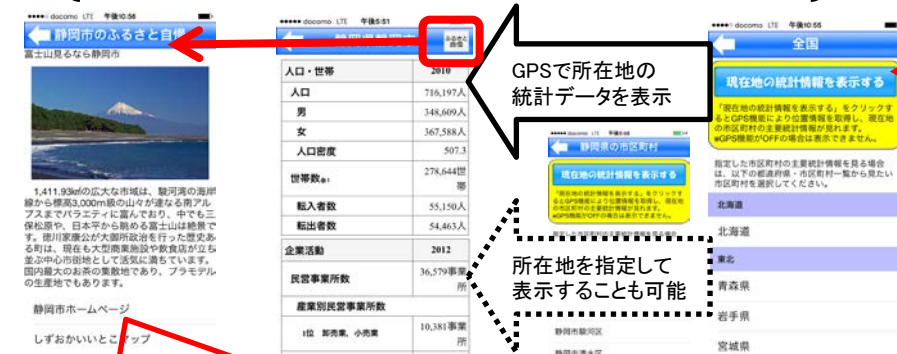

1. iOS版「アプリDe統計」の提供について

- API機能を利用してスマートフォンやタブレット端末で簡単・手軽に統計データを入手できる「アプリDe統計」iOS版を提供開始。
- API機能とGPSを連動させて、今、自分がいる場所の市区町村の統計データを表示するなど、統計データを身近に感じていただけるような機能を実装。

【機能】

①City Stat

今、自分がいる場所の市区町村の統計データを、GPSとAPI機能を連動させ表示