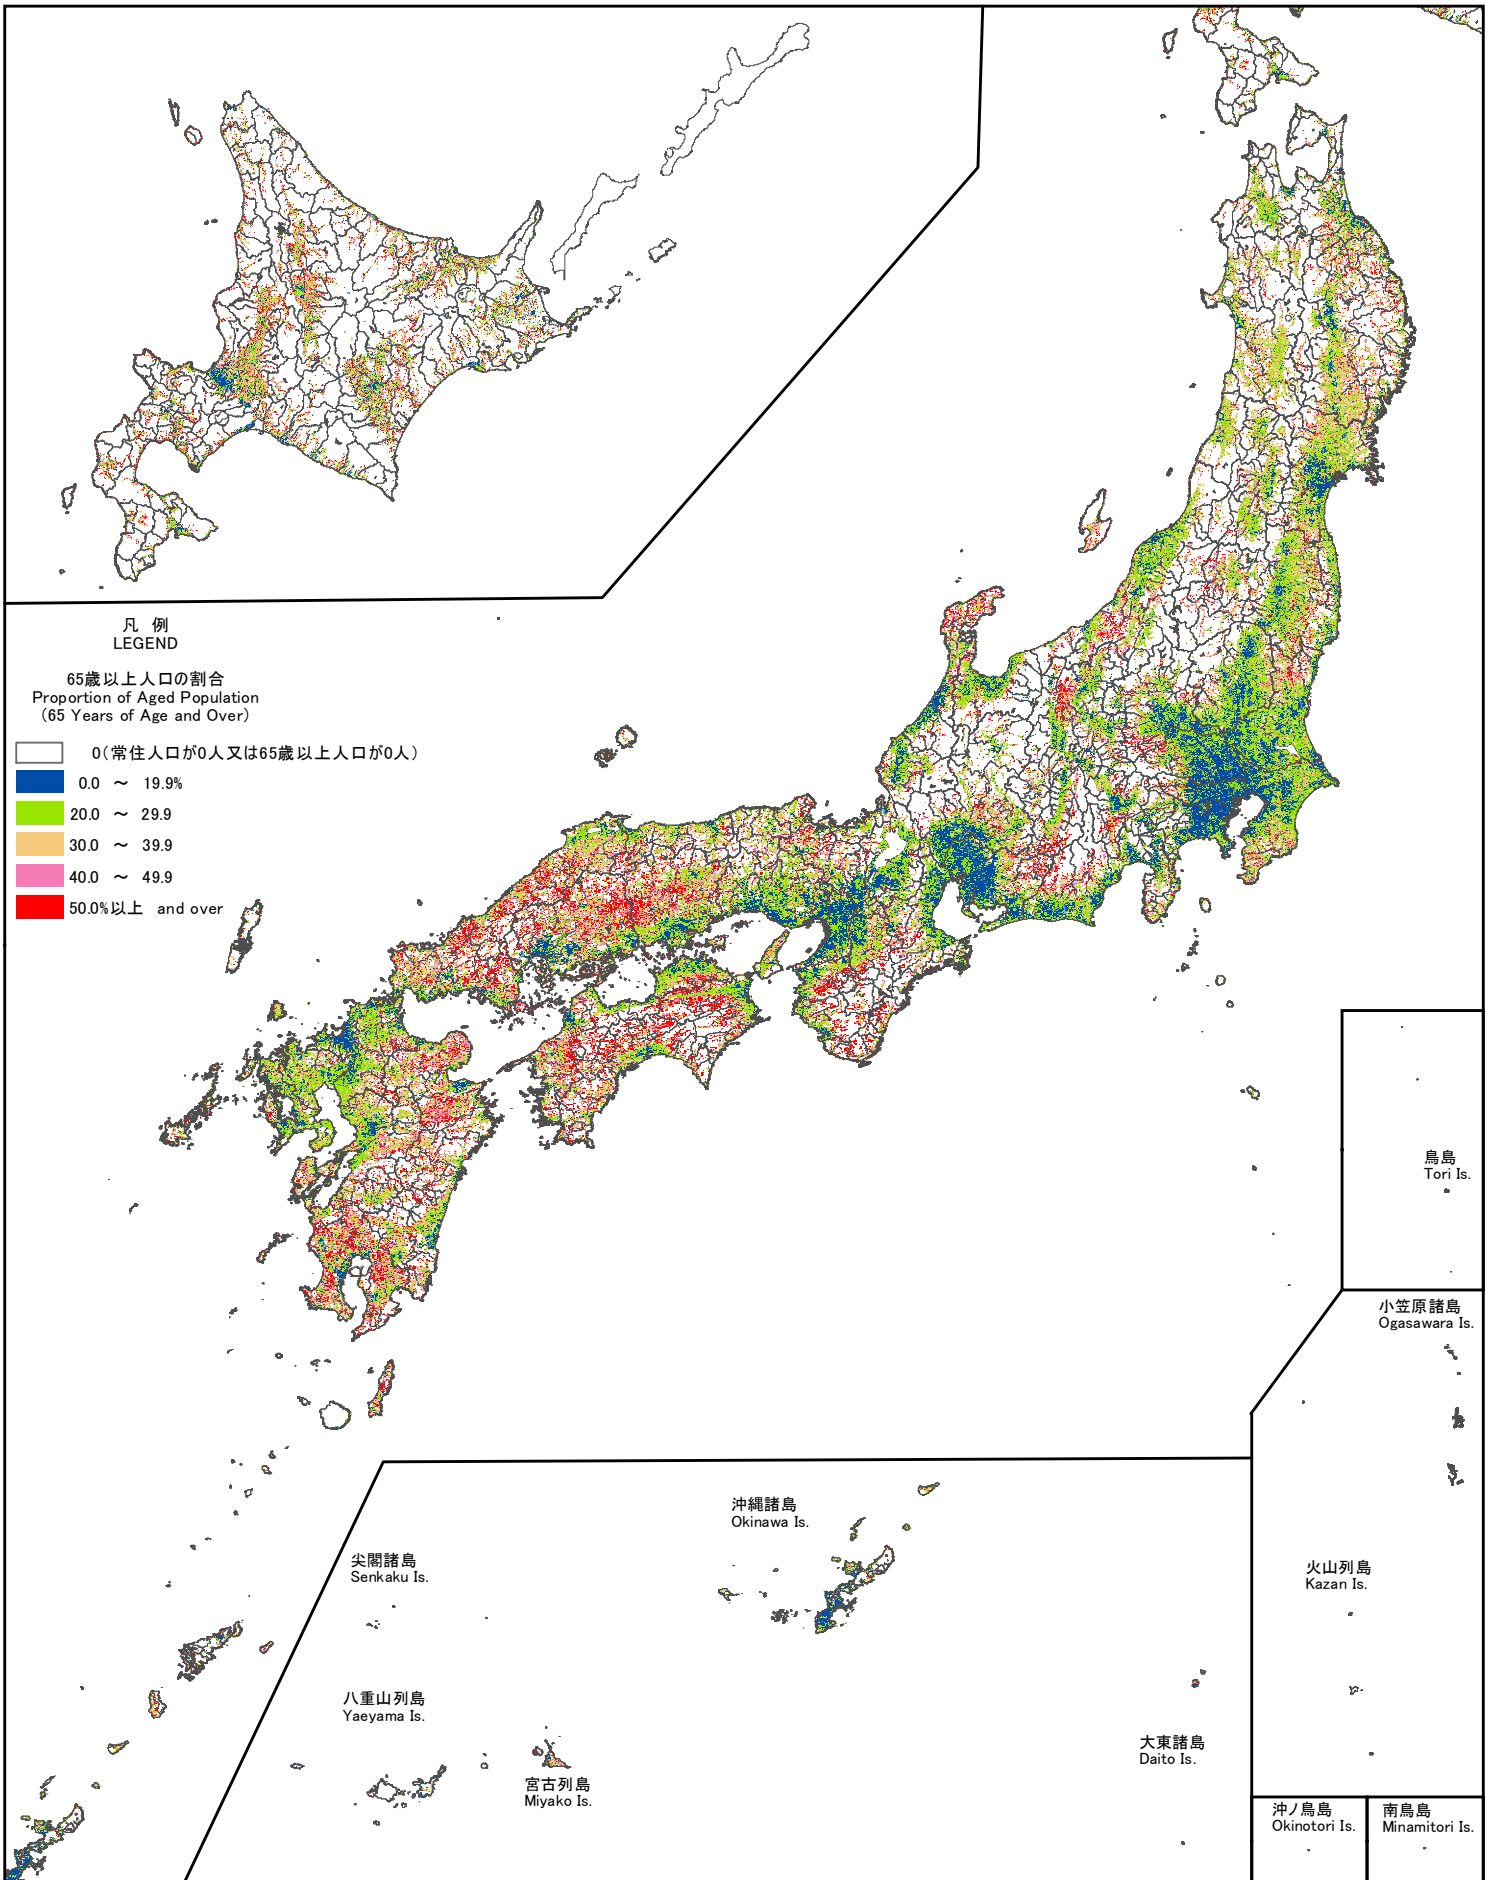

平成17年国勢調査に関する地域メッシュ統計地図
65歳以上人口の割合
 Proportion of Aged Population(65 Years of Age and Over)

STATISTICAL MAPS ON GRID SQUARE BASIS
 COMPILED FROM THE RESULTS OF THE 2005 POPULATION CENSUS

[基準(1km)地域メッシュ地図]

地域メッシュ統計地図は、国土交通省の「国土数値情報(行政区域、湖沼)」を利用して作成しています。

総務省統計局 (統計調査部地理情報室)

Geographic Information Office, Statistics Bureau, Ministry of Internal Affairs and Communications