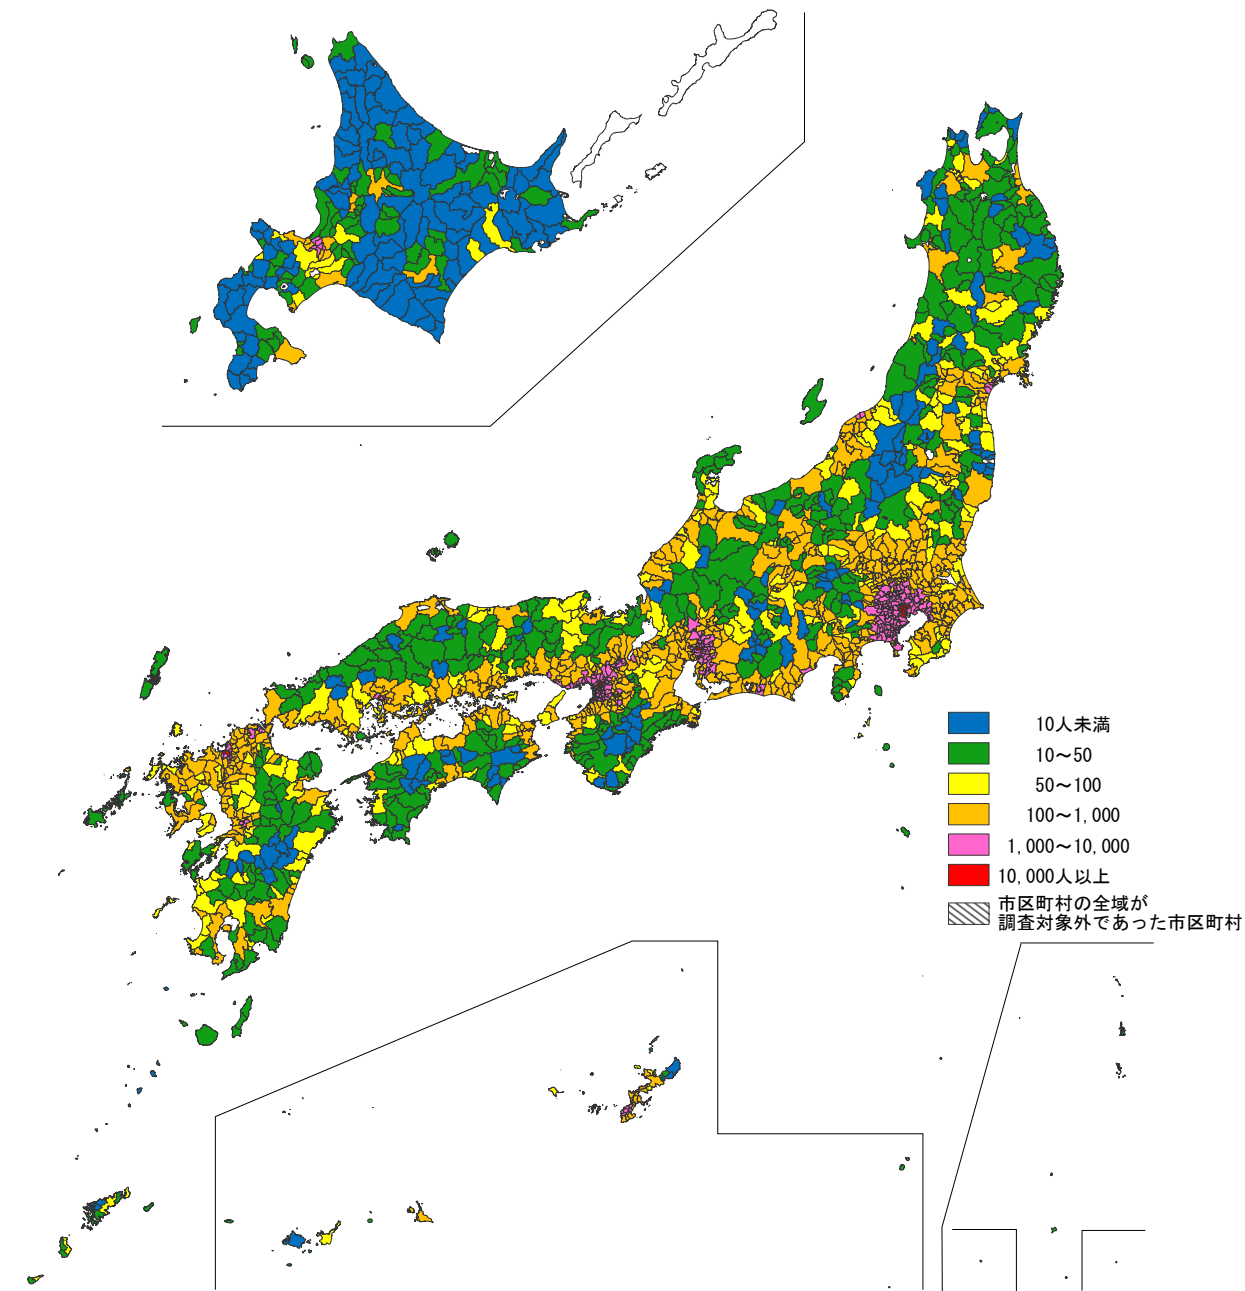

# 日本統計地図 Statistical Maps of Japan

平成26年経済センサス-基礎調査(総事業所)

2014 ECONOMIC CENSUS FOR BUSINESS FRAME

都道府県・市区町村別 従業者密度

従業者密度: 1km<sup>2</sup>当たり従業者数

Persons Engaged Density

by Prefecture and by Shi, Ku, Machi and Mura  
(Persons Engaged per Square Kilometer)