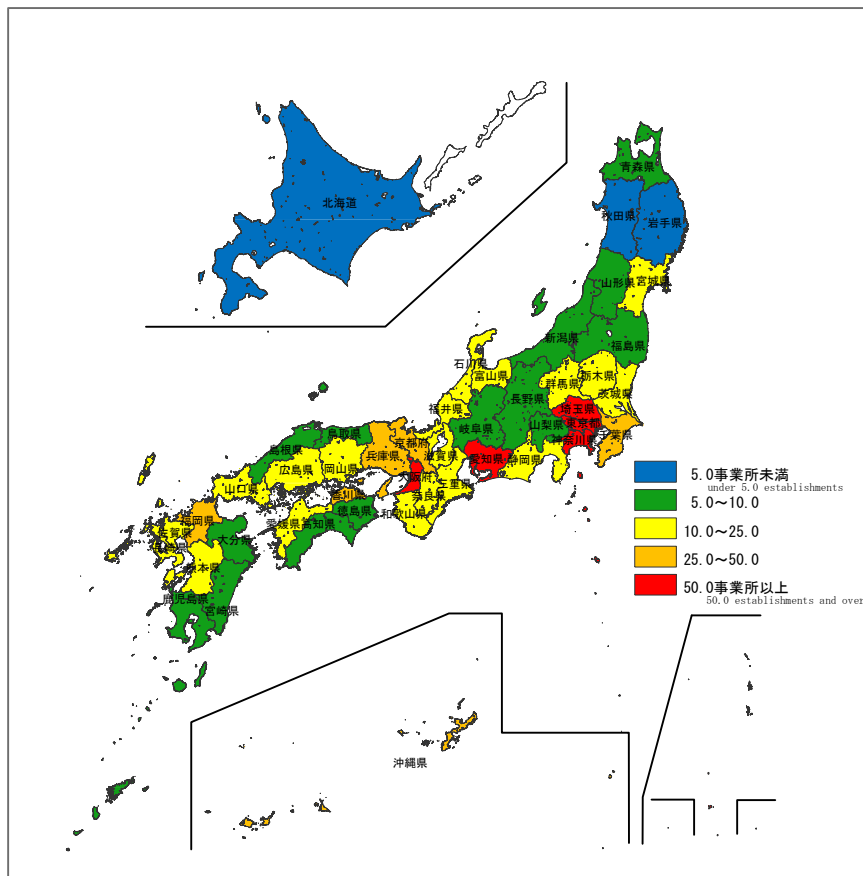

# 日本統計地図 Statistical Maps of Japan

平成28年経済センサス-活動調査

2016 ECONOMIC CENSUS FOR BUSINESS ACTIVITY

都道府県・市区町村別 事業所密度

事業所密度: 1km<sup>2</sup>当たり事業所数

Establishments Density  
by Prefecture and by Shi, Ku, Machi and Mura  
( Establishments per Square Kilometer )