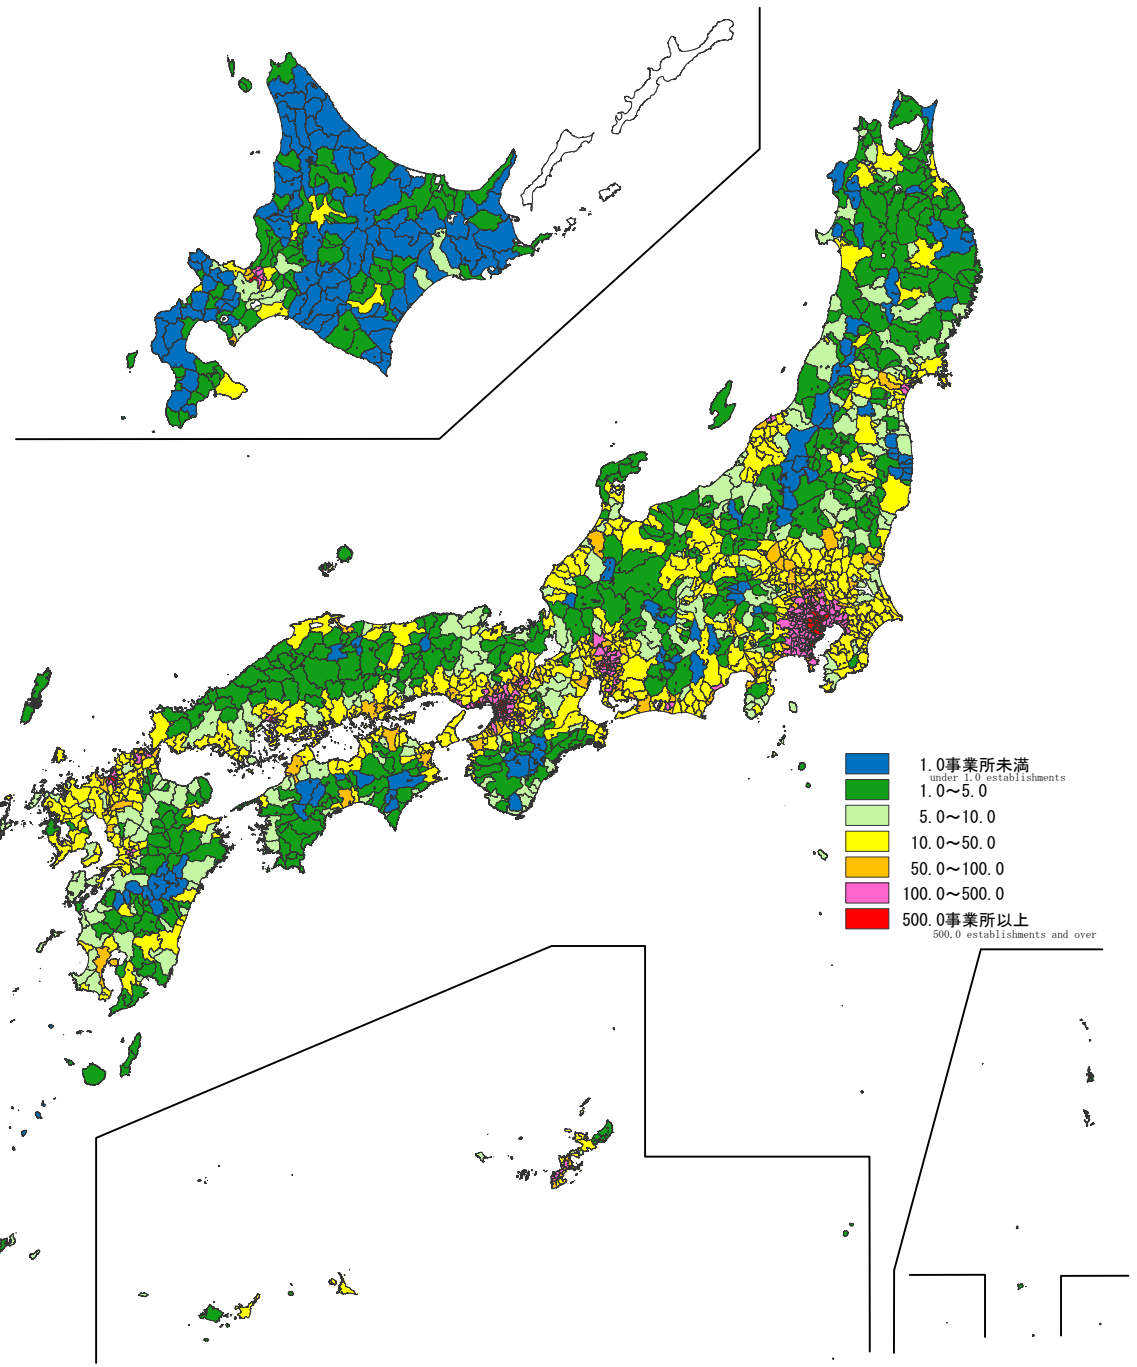

# 日本統計地図 Statistical Maps of Japan

平成28年経済センサス-活動調査

2016 ECONOMIC CENSUS FOR BUSINESS ACTIVITY

都道府県・市区町村別 事業所密度

事業所密度: 1km<sup>2</sup>当たり事業所数

Establishments Density  
by Prefecture and by Shi, Ku, Machi and Mura  
( Establishments per Square Kilometer )