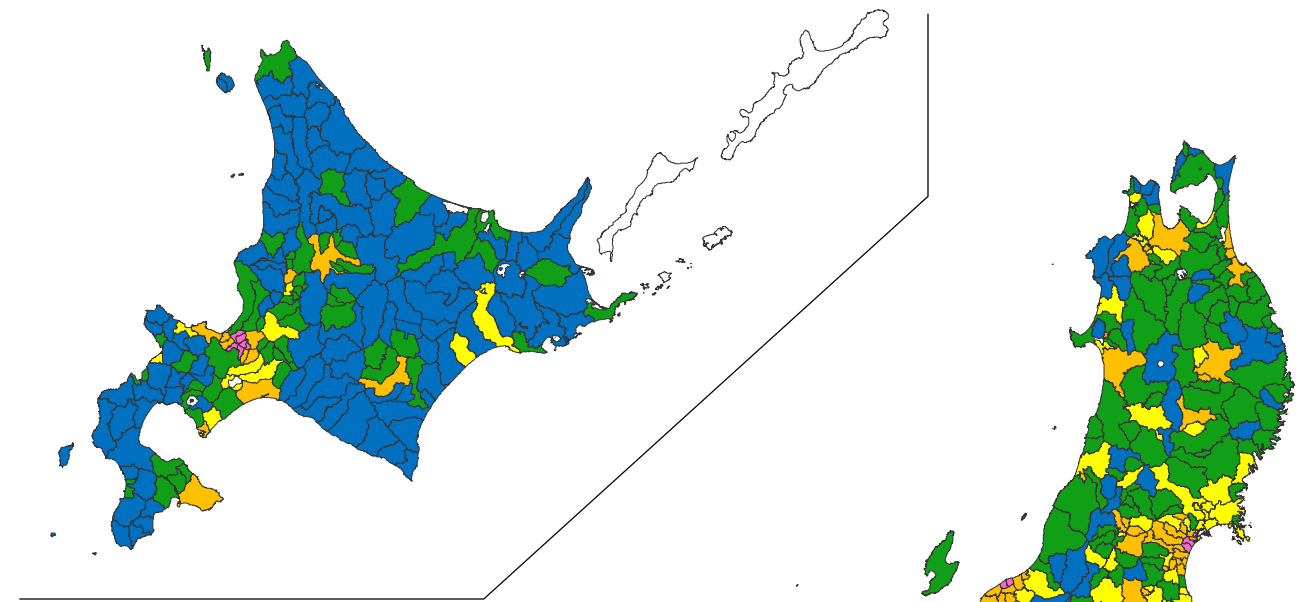

日本統計地図 Statistical Maps of Japan

平成24年経済センサス-活動調査

2012 ECONOMIC CENSUS FOR BUSINESS ACTIVITY

都道府県・市区町村別 従業者密度

従業者密度: 1km²当たり従業者数

Persons Engaged Density

by Prefecture and by Shi, Ku, Machi and Mura
(Persons Engaged per Square Kilometer)