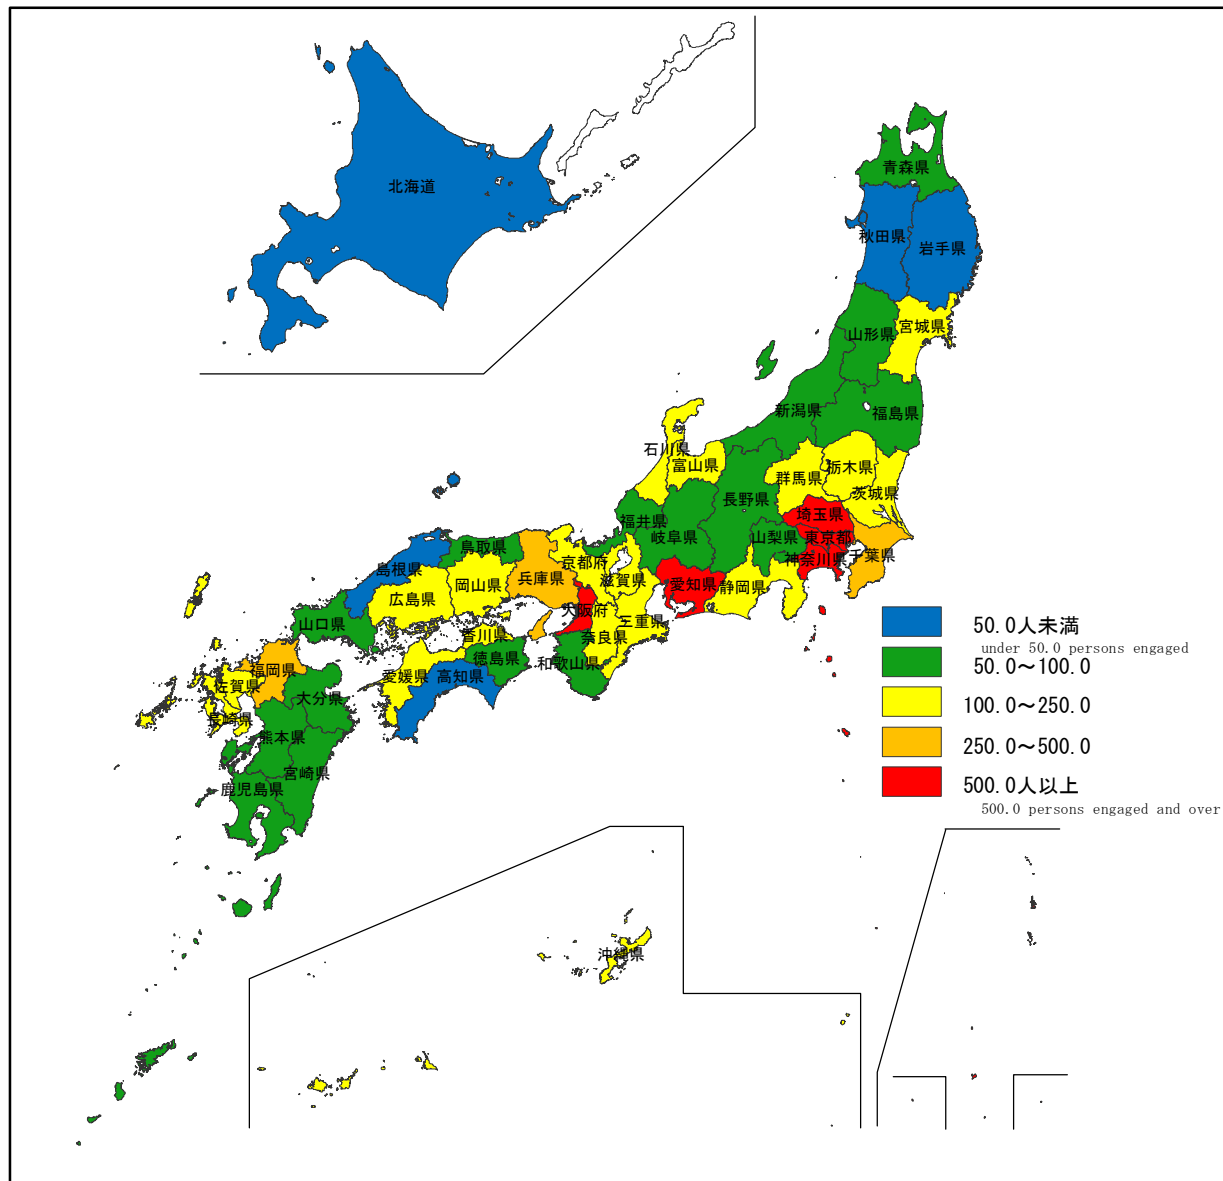

日本統計地図 Statistical Maps of Japan

平成24年経済センサス-活動調査

2012 ECONOMIC CENSUS FOR BUSINESS ACTIVITY

都道府県・市区町村別 従業者密度

従業者密度: 1km²当たり従業者数

Persons Engaged Density

by Prefecture and by Shi, Ku, Machi and Mura
(Persons Engaged per Square Kilometer)