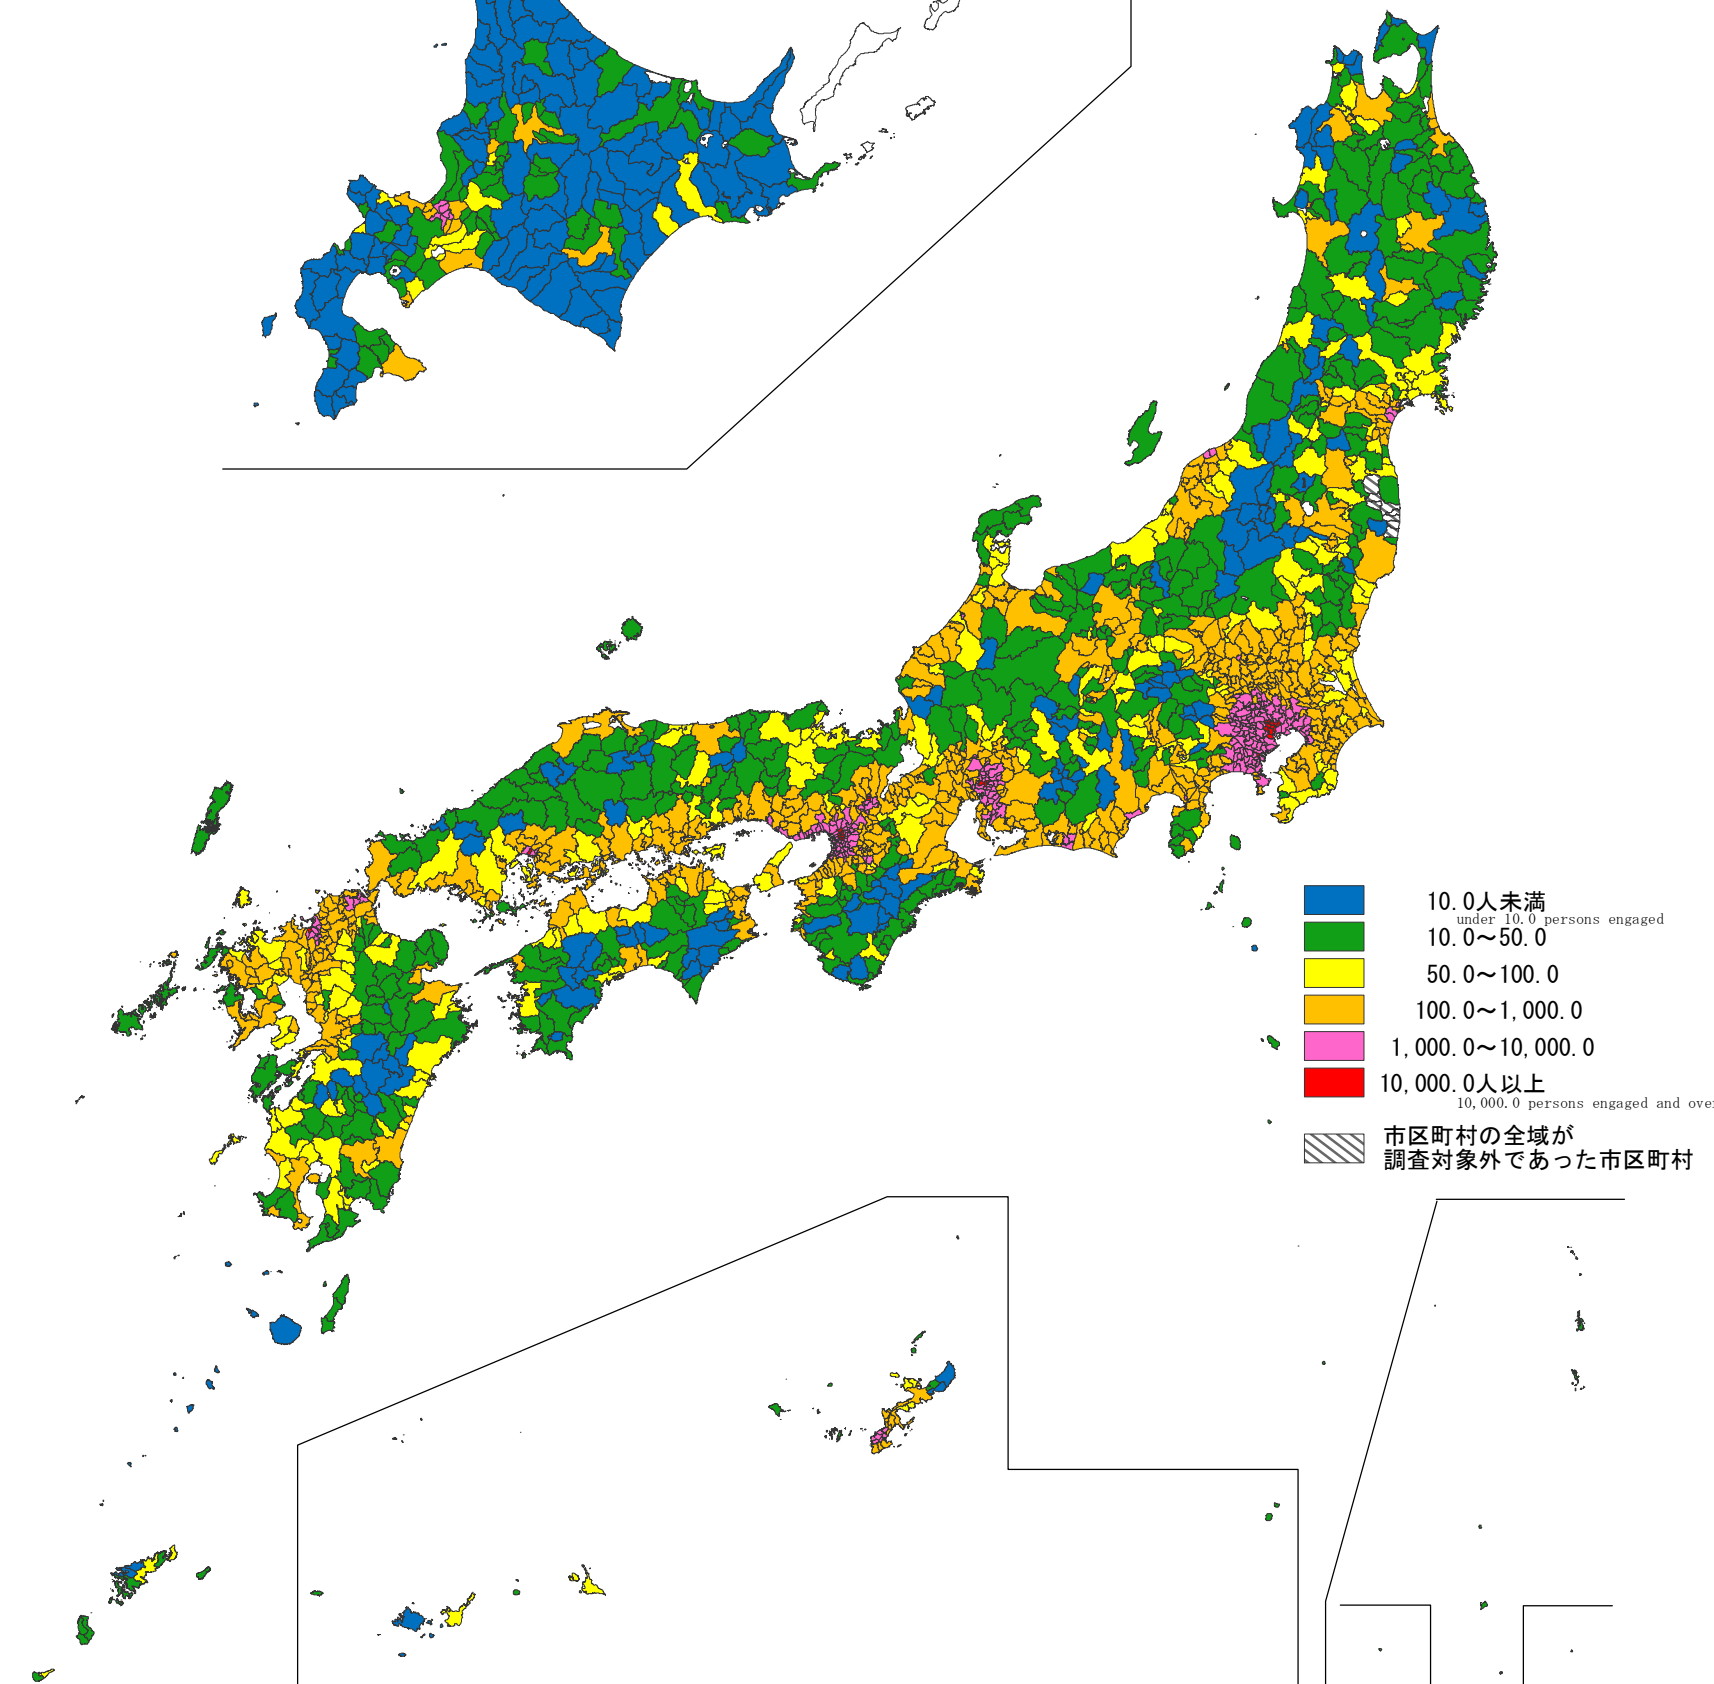

日本統計地図 Statistical Maps of Japan

平成24年経済センサス-活動調査

2012 ECONOMIC CENSUS FOR BUSINESS ACTIVITY

都道府県・市区町村別 従業者密度

従業者密度: 1km²当たり従業者数

Persons Engaged Density

by Prefecture and by Shi, Ku, Machi and Mura
(Persons Engaged per Square Kilometer)